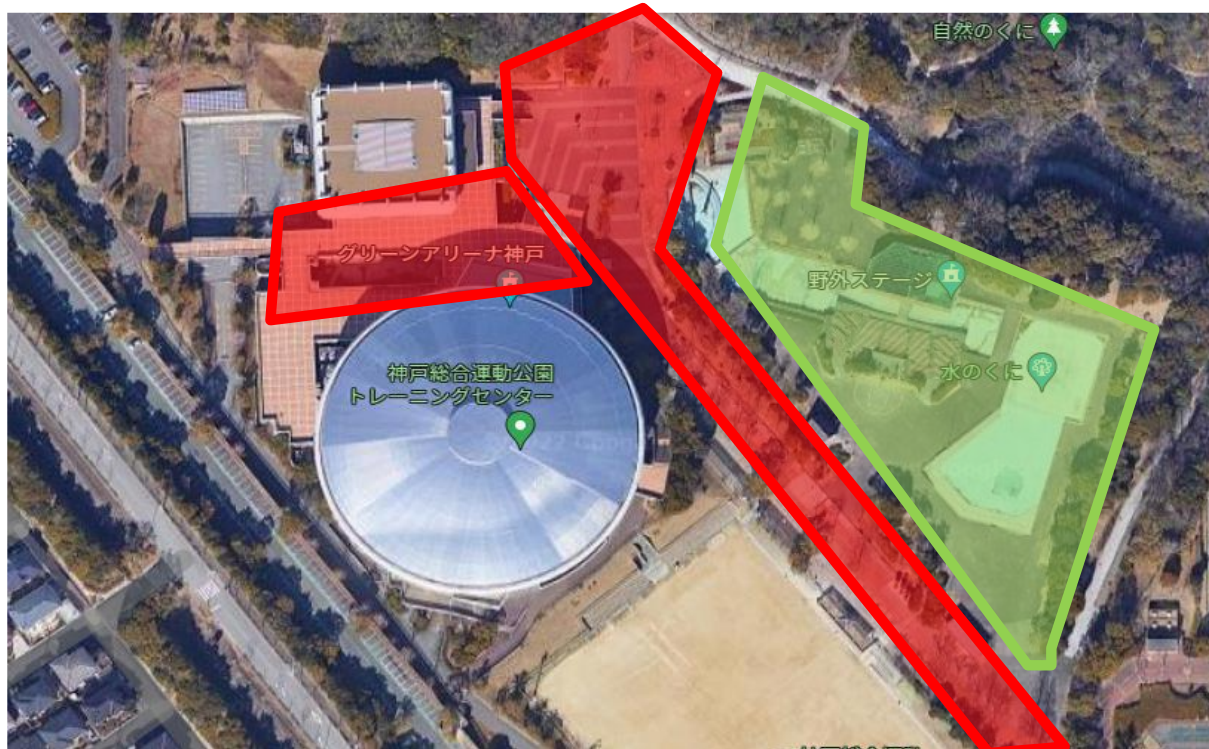

各会場の外でのアップについて

1) グリーンアリーナ神戸

- ・ 2F通路・1F玄関前でのアップは禁止です。(アップ可能場所は下の図参照)
- ・ アップ可能場所でのラケットなど道具の使用も可能です

グリーンアリーナ神戸でのアップ可能場所と禁止場所

赤枠 . . . アップ禁止場所

緑枠 . . . アップ可能場所

2) 神戸市立中央体育館

- ・ 正面玄関前広場にてアップ可能です。ただし、ラケットなどの道具の使用は禁止です。
※一般の方が広場を通る場合があります。
その際は、ぶつからないよう注意をしてアップを行ってください。
- ・ 道路、近隣の公園、神社などでのアップは禁止です。