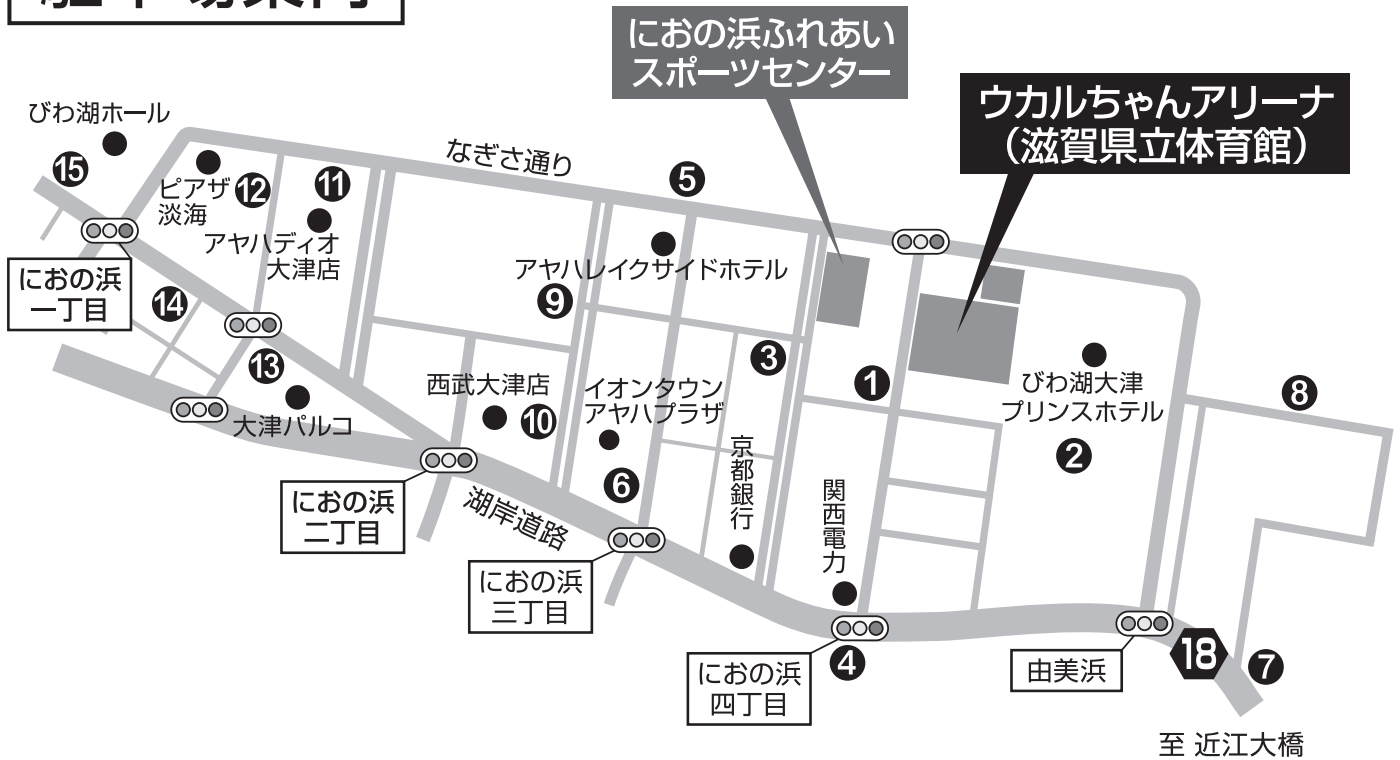

駐車場案内

※ご利用の際は必ず現地で実際の利用規約、料金表を御確認下さい。

①県立武道館屋外駐車場（立体） 滋賀県大津市におの浜 4-2 100m

営業時間：24 時間営業 収容台数：約 100 台 車両制限：高さ 2.1m、重量 2t
料金：2 時間以内 ¥340 超過料金（1 時間につき）¥170

②タイムズびわ湖大津プリンスホテル 滋賀県大津市におの浜 4-7 169m

営業時間：24 時間営業 収容台数：494 台 車両制限：高さ 2.1m、長さ 5m、幅 1.9m、重量 2.5t
料金：月 - 金 00:00-24:00 30 分 ¥300 土・日・祝 00:00-24:00 30 分 ¥300 ■最大料金 月 - 金 当日 1 日
最大料金 ¥700（24 時迄） 土・日・祝は上限なし

③ダイヤパークにおの浜 滋賀県大津市におの浜 3-4 300m

営業時間：24 時間営業 収容台数：約 30 台 車両制限：高さ 2.1m、長さ 5m、幅 1.9m、重量 2.5t
料金：7:00～19:00 30 分/100 円 19:00～7:00 60 分/100 円 ■入庫から 24 時間最大 600 円

④タイムズ西の庄 滋賀県大津市西の庄 348 362m

営業時間：24 時間営業 収容台数：34 台 車両制限：高さ 2.1m、長さ 5m、幅 1.9m、重量 2.5t
料金：月 - 金 07:00-21:00 60 分 ¥200、21:00-07:00 60 分 ¥100 土・日・祝 07:00-21:00 60 分 ¥200
21:00-07:00 60 分 ¥100 ■最大料金 月～金 当日 1 日最大料金 ¥600(24 時迄) 土・日・祝 当日 1 日最大料金
¥1000(24 時迄)

⑤プロムナード駐車場 滋賀県大津市におの浜 3 丁目 403m

営業時間：24 時間営業 収容台数：49 台 車両制限：長さ 5.00m、幅 1.70m
料金：最初の 1 時間 ¥210、以降 1 時間毎 ¥110、3 時間以降 30 分毎 ¥210