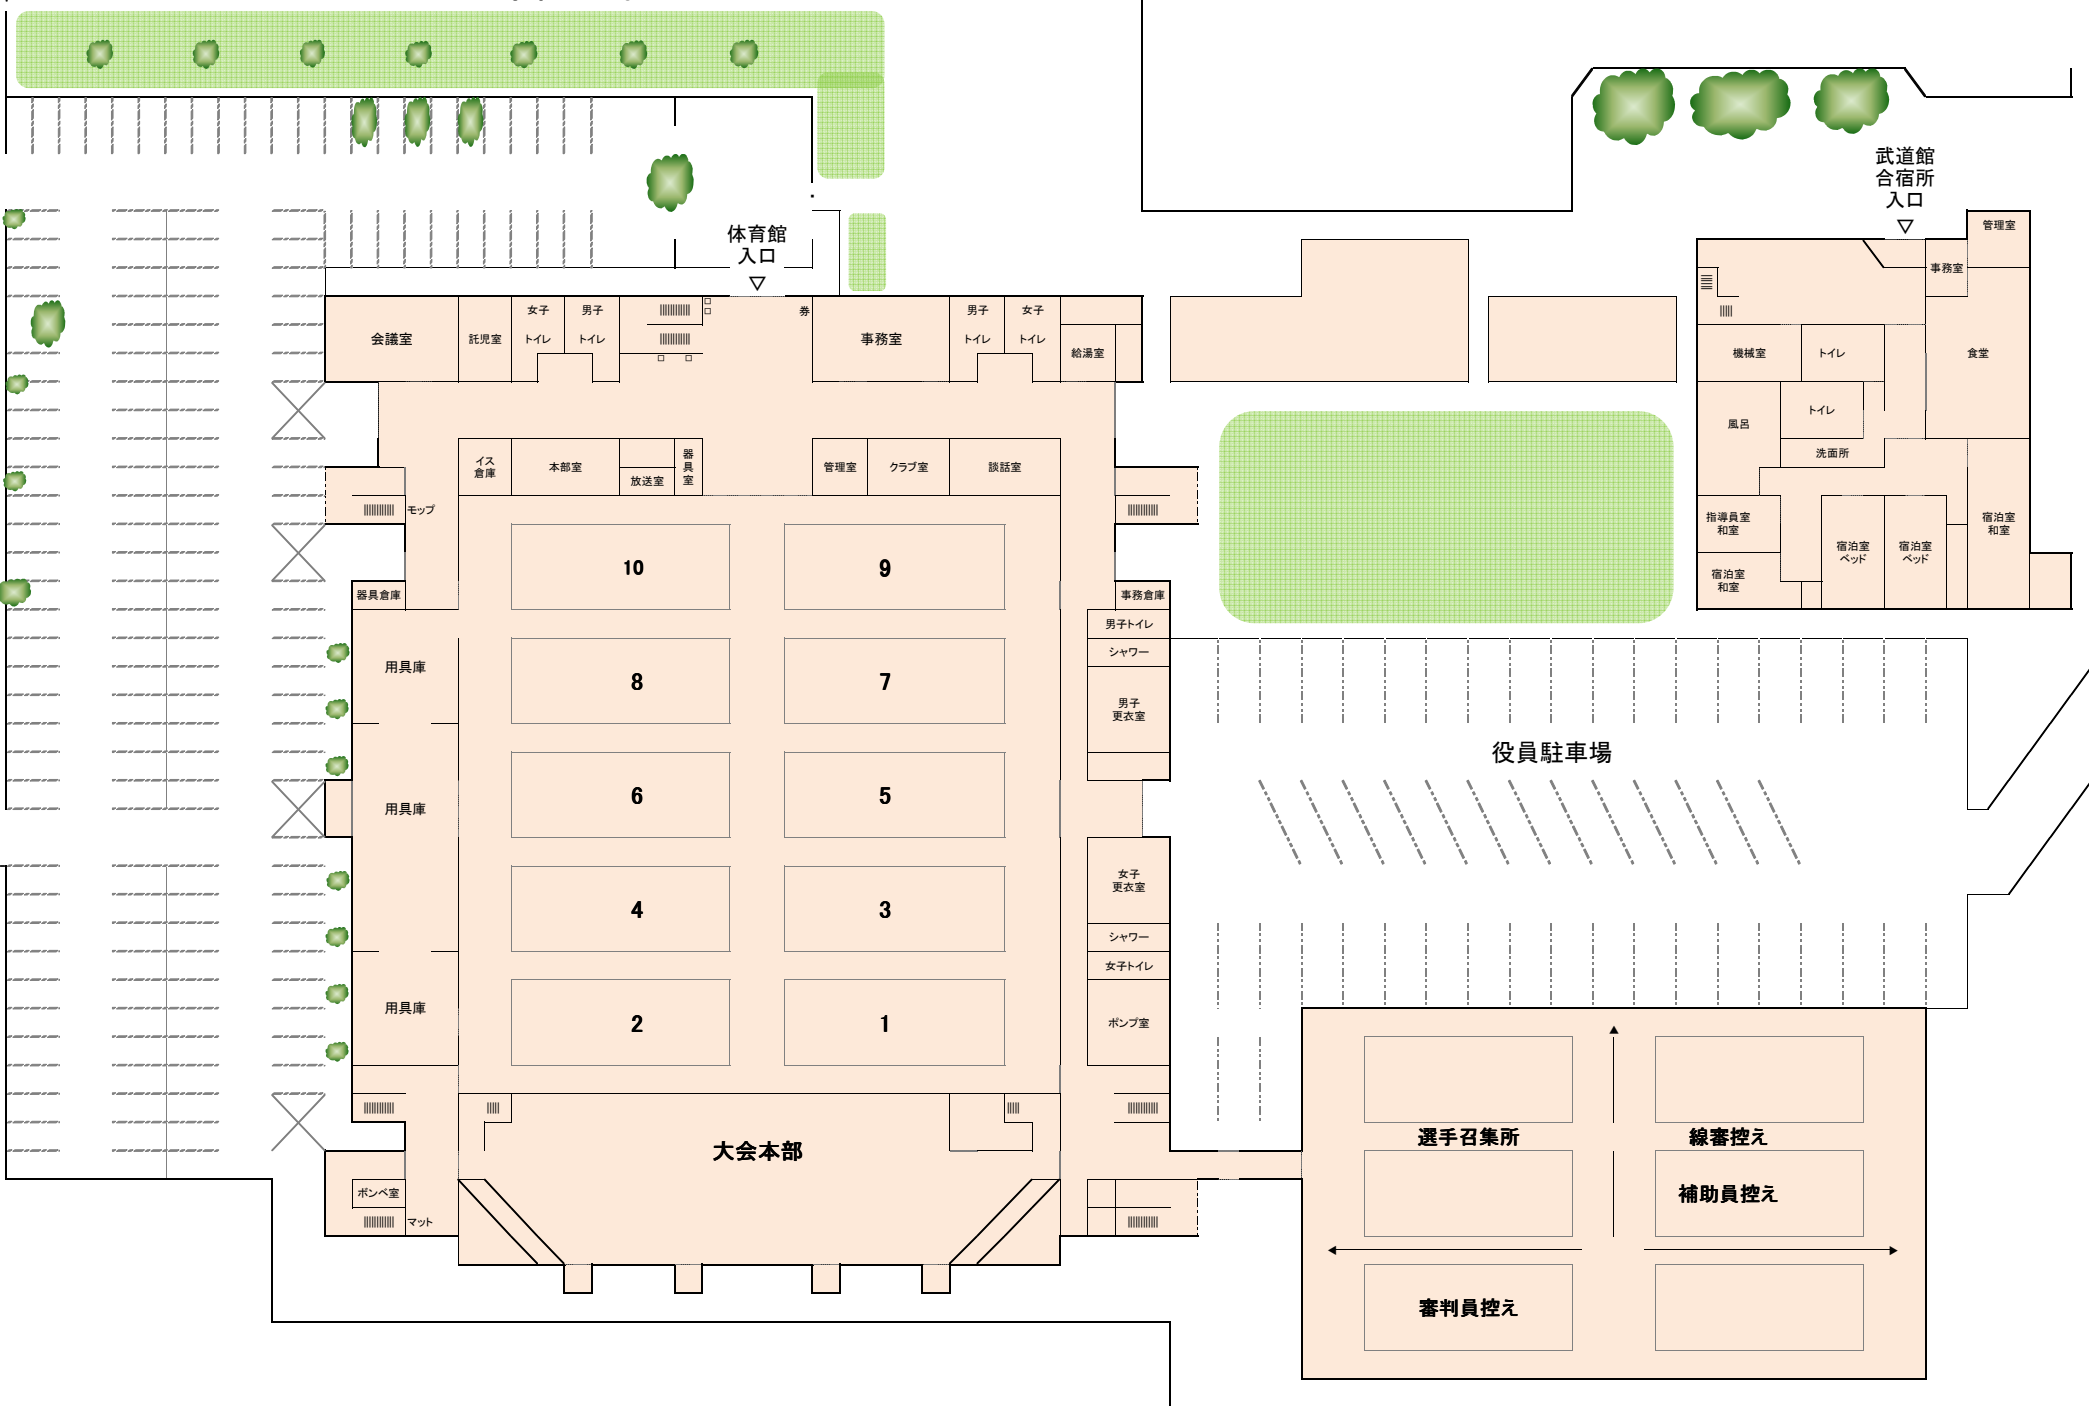

# 山形県体育館レイアウト

# 山形県体育館観客席