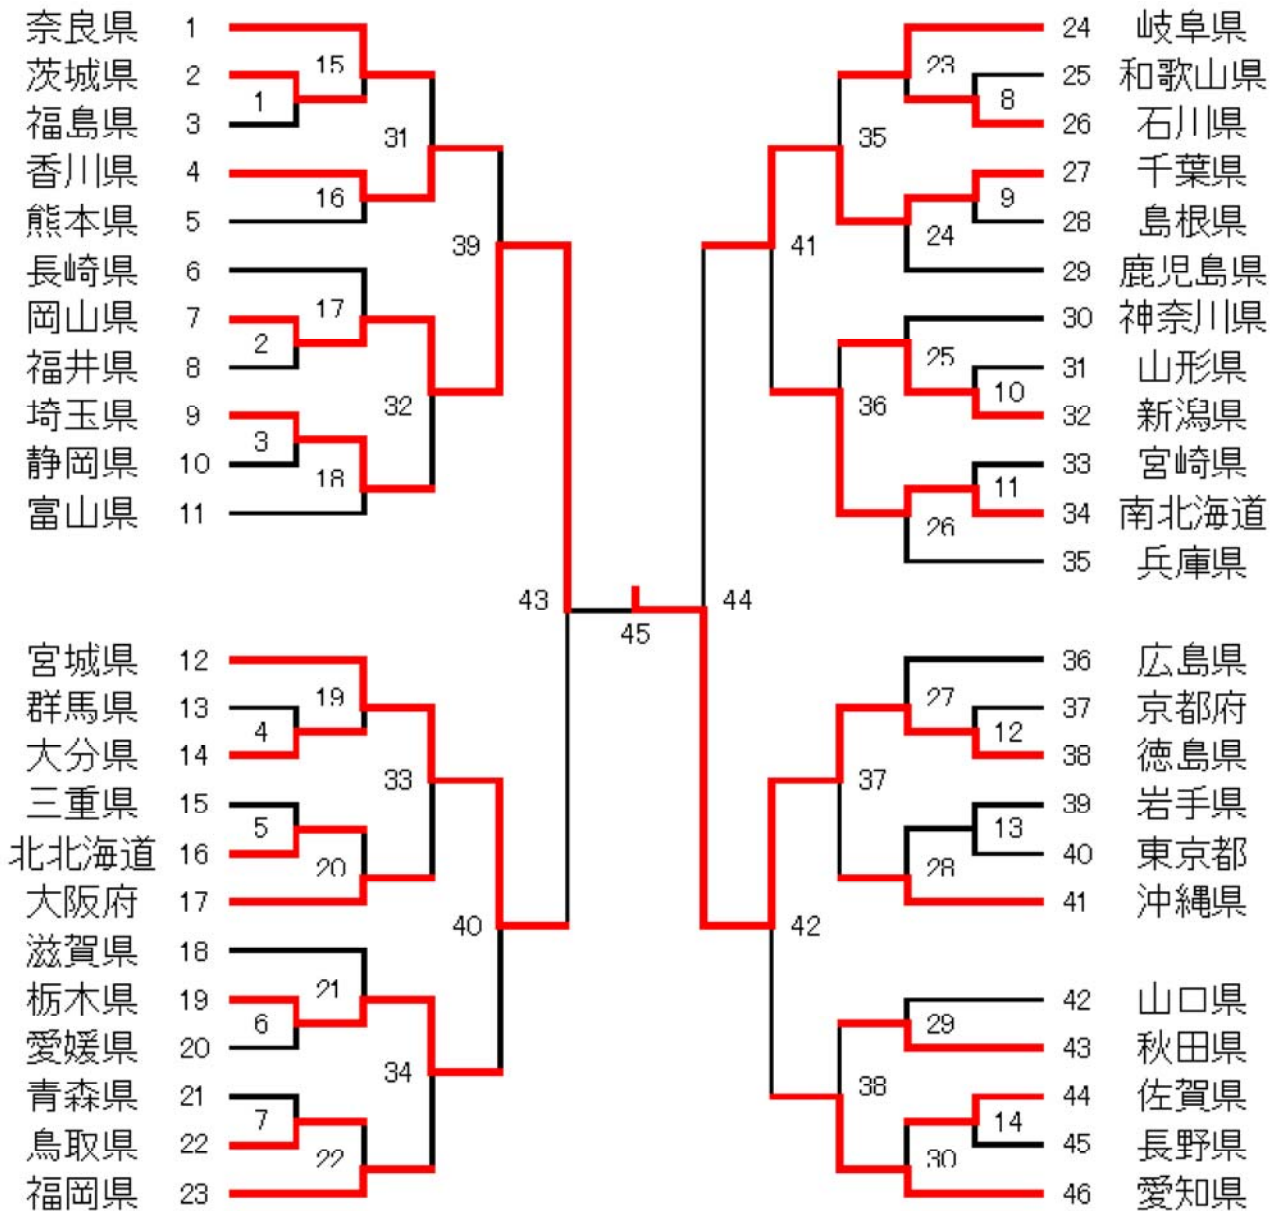

## 団体戦 女子

### 団体戦 女子の部 (詳細)

1回戦	1	茨城		3-0		福島	
		七谷真穂・高栖菜摘 成山加奈恵 鬼澤依里	2 2 2	15-4 15-5 11-3 11-0 11-3 11-4	0 0 0	宗像七海・小貫愛美 金井美咲 高畑志帆	
	2	岡山		2-1		福井	
		河野菜月・河田千穂 逢澤 舞 植木実璃奈	1 2 2	15-10 9-15 6-15 11-0 11-2 11-7 11-5	2 0 0	伊藤友紀・石井愛奈 小林まどか 竹内千晶	
	3	埼玉		3-0		静岡	
		那須野彩香・山本架奈子 三木佑希子 中村梨沙	2 2 2	15-6 15-3 11-1 11-2 11-5 11-13 13-12	0 0 1	望月有寿・稲葉真理子 小林薫加 榎淵かれら	
	4	大分		2-1		群馬	
		石松美香・小ヶ内瑞綺 染矢早希 岩本法子	0 2 2	13-15 7-15 11-4 11-1 11-4 11-3	2 0 0	篠田未来・安野仁美 峰岸理穂 門脇杏奈	

		北北海道		2-1		三重
	5	岡田咲子・川岸祥子 米田志帆 伊藤朱里	2 0 2	15-11 15-7 9-11 6-11 11-7 11-4	0 2 0	櫻本未帆・山中美幸 清水麻穂 金児莉枝
		栃木		3-0		愛媛
	6	谷口有沙・稲見 梢 野村佳瑞美 福田菜摘	2 2 2	15-7 15-5 4-11 11-8 11-8 11-3 11-3	0 1 0	吉本瑞季・大條祐佳李 森賀佳奈 瀬川桜子
		鳥取		2-1		青森
	7	安部葉月・安部美月 坂本早紀 山本ゆかり	2 1 2	15-2 15-0 11-3 6-11 7-11 11-4 11-2	0 2 0	安田梨沙・斎藤愛海 平澤泰与 茶谷真由子
		石川		3-0		和歌山
	8	芝野広夏・疋島千奈美 三谷美菜津 三納恵莉佳	2 2 2	15-7 15-3 11-9 11-1 13-10 11-5	0 1 0	浜野恵梨香・田林綾喜 中野由美 中本直子
		千葉		3-0		島根
	9	若松優子・青木優子 木村 瞳 佐藤 楓	2 2 2	15-1 15-1 11-8 11-2 11-4 11-2	0 0 0	青山沙紀・塚本万紀子 笹谷理恵 玄行由未
		新潟		3-0		山形
	10	大湊 望・関川容子 池 晶穂 高山あすか	2 2 2	15-1 15-7 11-1 11-4 11-1 11-1	0 0 0	柴田未来・佐藤 茜 中村みのり 清和真理子
		南北海道		3-0		宮崎
	11	加納麻央・松田佳純 末松美聡 畠山亜裕子	2 2 2	15-3 15-4 11-2 11-0 11-9 11-4	0 0 0	諫山綾佳・杉田加佳 三苦聡美 黒河友理
		徳島		3-0		京都
	12	宮崎友美・田上祐子 神原靖奈 松友美佐紀	2 2 2	11-15 15-7 15-4 11-7 11-0 11-4 11-5	1 0 0	中川穂波・岡本莉加 高橋真理 下岡千夏
		東京		3-0		岩手
	13	伊波美音・秋元直美 上田真帆 利光菜美子	2 2 2	8-15 15-6 15-4 13-12 3-11 11-9 11-3 11-2	1 1 0	伊藤美紗・内藤 唯 田邊郁恵 阿部明日香
		佐賀		3-0		長野
	14	市丸美里・上田ちなつ 石田 岬 中原沙樹	2 2 2	15-9 15-8 11-3 11-1 11-3 11-4	0 0 0	鈴木歩望・永田美帆 田口紗衣 八橋 萌
2回戦		奈良		3-0		茨城
	15	山下絵里菜・山中尚美 高橋沙也加 山本沙椰	2 2 2	15-8 15-3 11-1 11-2 11-7 11-1	0 0 0	七谷真穂・高栖菜摘 成山加奈恵 鬼澤依里
		香川		3-0		熊本
	16	田中杏奈・土居未紗 平井亜紀 十河美紀	2 2 2	15-9 15-11 11-5 11-0 11-3 11-8	0 0 0	中村衣里・森本美紀 青柳佐紀 田中志穂
		岡山		3-0		長崎
	17	河野菜月・河田千穂 逢澤 舞 植木実璃奈	2 2 2	15-10 15-9 11-2 11-0 11-5 11-4	0 0 0	福永弓月・田上菜美子 小森愛美 田上祐美
		埼玉		2-1		富山
	18	那須野彩香・山本架奈子 三木佑希子 中村梨沙	2 2 1	15-13 9-15 17-14 11-2 11-2 11-4 7-11 3-11	1 0 2	村内美紀・中谷容子 市山裕梨 伊藤賢子
	19	宮城		2-1		大分