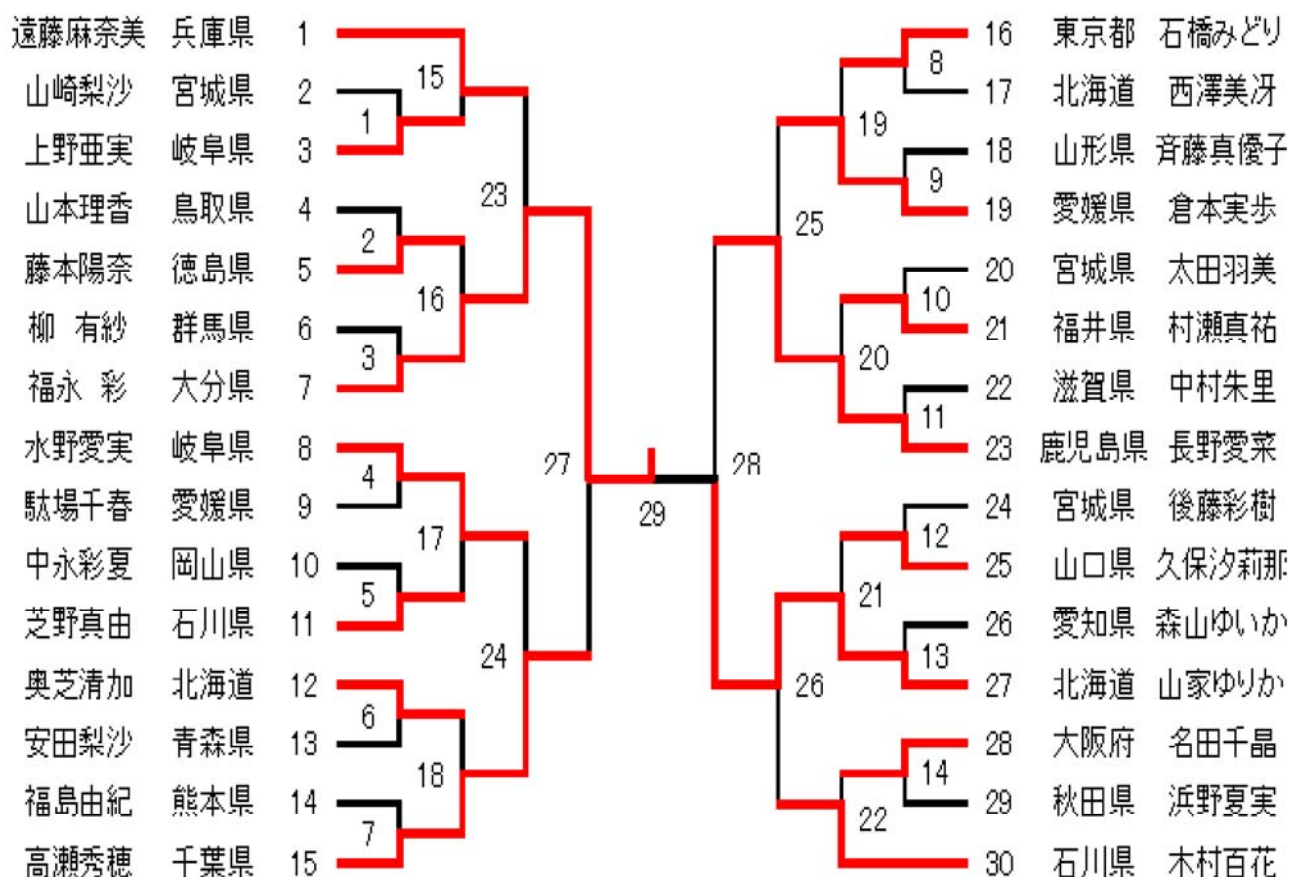

### 女子シングルス4年生以下

### 4年生女子シングルス(詳細)

1	1回戦	上野亜実(岐阜)	2(13-10、11-2)0	山崎梨沙(宮城)
2		藤本陽奈(徳島)	2(13-11、9-11、11-6)1	山本理香(鳥取)
3		福永 彩(大分)	2(11-7、11-4)0	柳 有紗(群馬)
4		水野愛実(岐阜)	2(11-5、11-2)0	駄場千春(愛媛)
5		芝野真由(石川)	2(11-4、11-6)0	中永彩夏(岡山)
6		奥芝清加(北海道)	2(11-8、11-13、11-5)1	安田梨紗(青森)
7		高瀬秀穂(千葉)	2(11-3、11-6)0	福島由紀(熊本)
8		石橋みどり(東京)	2(7-11、11-5、11-3)1	西澤美冴(北海道)
9		倉本実歩(愛媛)	2(11-2、11-0)0	斉藤真優子(山形)
10		村瀬真祐(福井)	2(11-3、11-2)0	太田羽美(宮城)
11		長野愛菜(鹿児島)	2(11-1、11-3)0	中村朱里(滋賀)
12		久保汐莉那(山口)	2(6-11、11-0、11-7)1	後藤彩樹(宮城)
13		山家ゆりか(北海道)	2(4-11、11-9、11-5)1	森山ゆいか(愛知)
14		名田千晶(大阪)	2(11-5、11-6)0	浜野夏実(秋田)
15	2回戦	遠藤麻奈美(兵庫)	2(11-5、11-1)0	上野亜実(岐阜)
16		福永 彩(大分)	2(11-4、11-3)0	藤本陽奈(徳島)
17		水野愛実(岐阜)	2(9-11、11-9、11-6)1	芝野真由(石川)
18		高瀬秀穂(千葉)	2(6-11、11-1、11-1)1	奥芝清加(北海道)
19		倉本実歩(愛媛)	2(13-12、11-9)0	石橋みどり(東京)
20		長野愛菜(鹿児島)	2(11-6、10-13、11-0)1	村瀬真祐(福井)
21		山家ゆりか(北海道)	2(11-0、11-2)0	久保汐莉那(山口)
22		木村百花(石川)	2(11-4、11-4)0	名田千晶(大阪)

23	3回戦	福永 彩(大分)	2(11-5、6-11、11-5)1	遠藤麻奈美(兵庫)
24		高瀬秀穂(千葉)	2(13-10、11-2)0	水野愛実(岐阜)
25		長野愛菜(鹿児島)	2(11-8、9-11、11-9)1	倉本実歩(愛媛)
26		山家ゆりか(北海道)	2(11-3、11-6)0	木村百花(石川)
27	準決勝	福永 彩(大分)	2(8-11、11-1、11-7)1	高瀬秀穂(千葉)
28		山家ゆりか(北海道)	2(13-11、11-4)0	長野愛菜(鹿児島)
29	決勝	福永 彩(大分)	2(11-9、11-2)0	山家ゆりか(北海道)