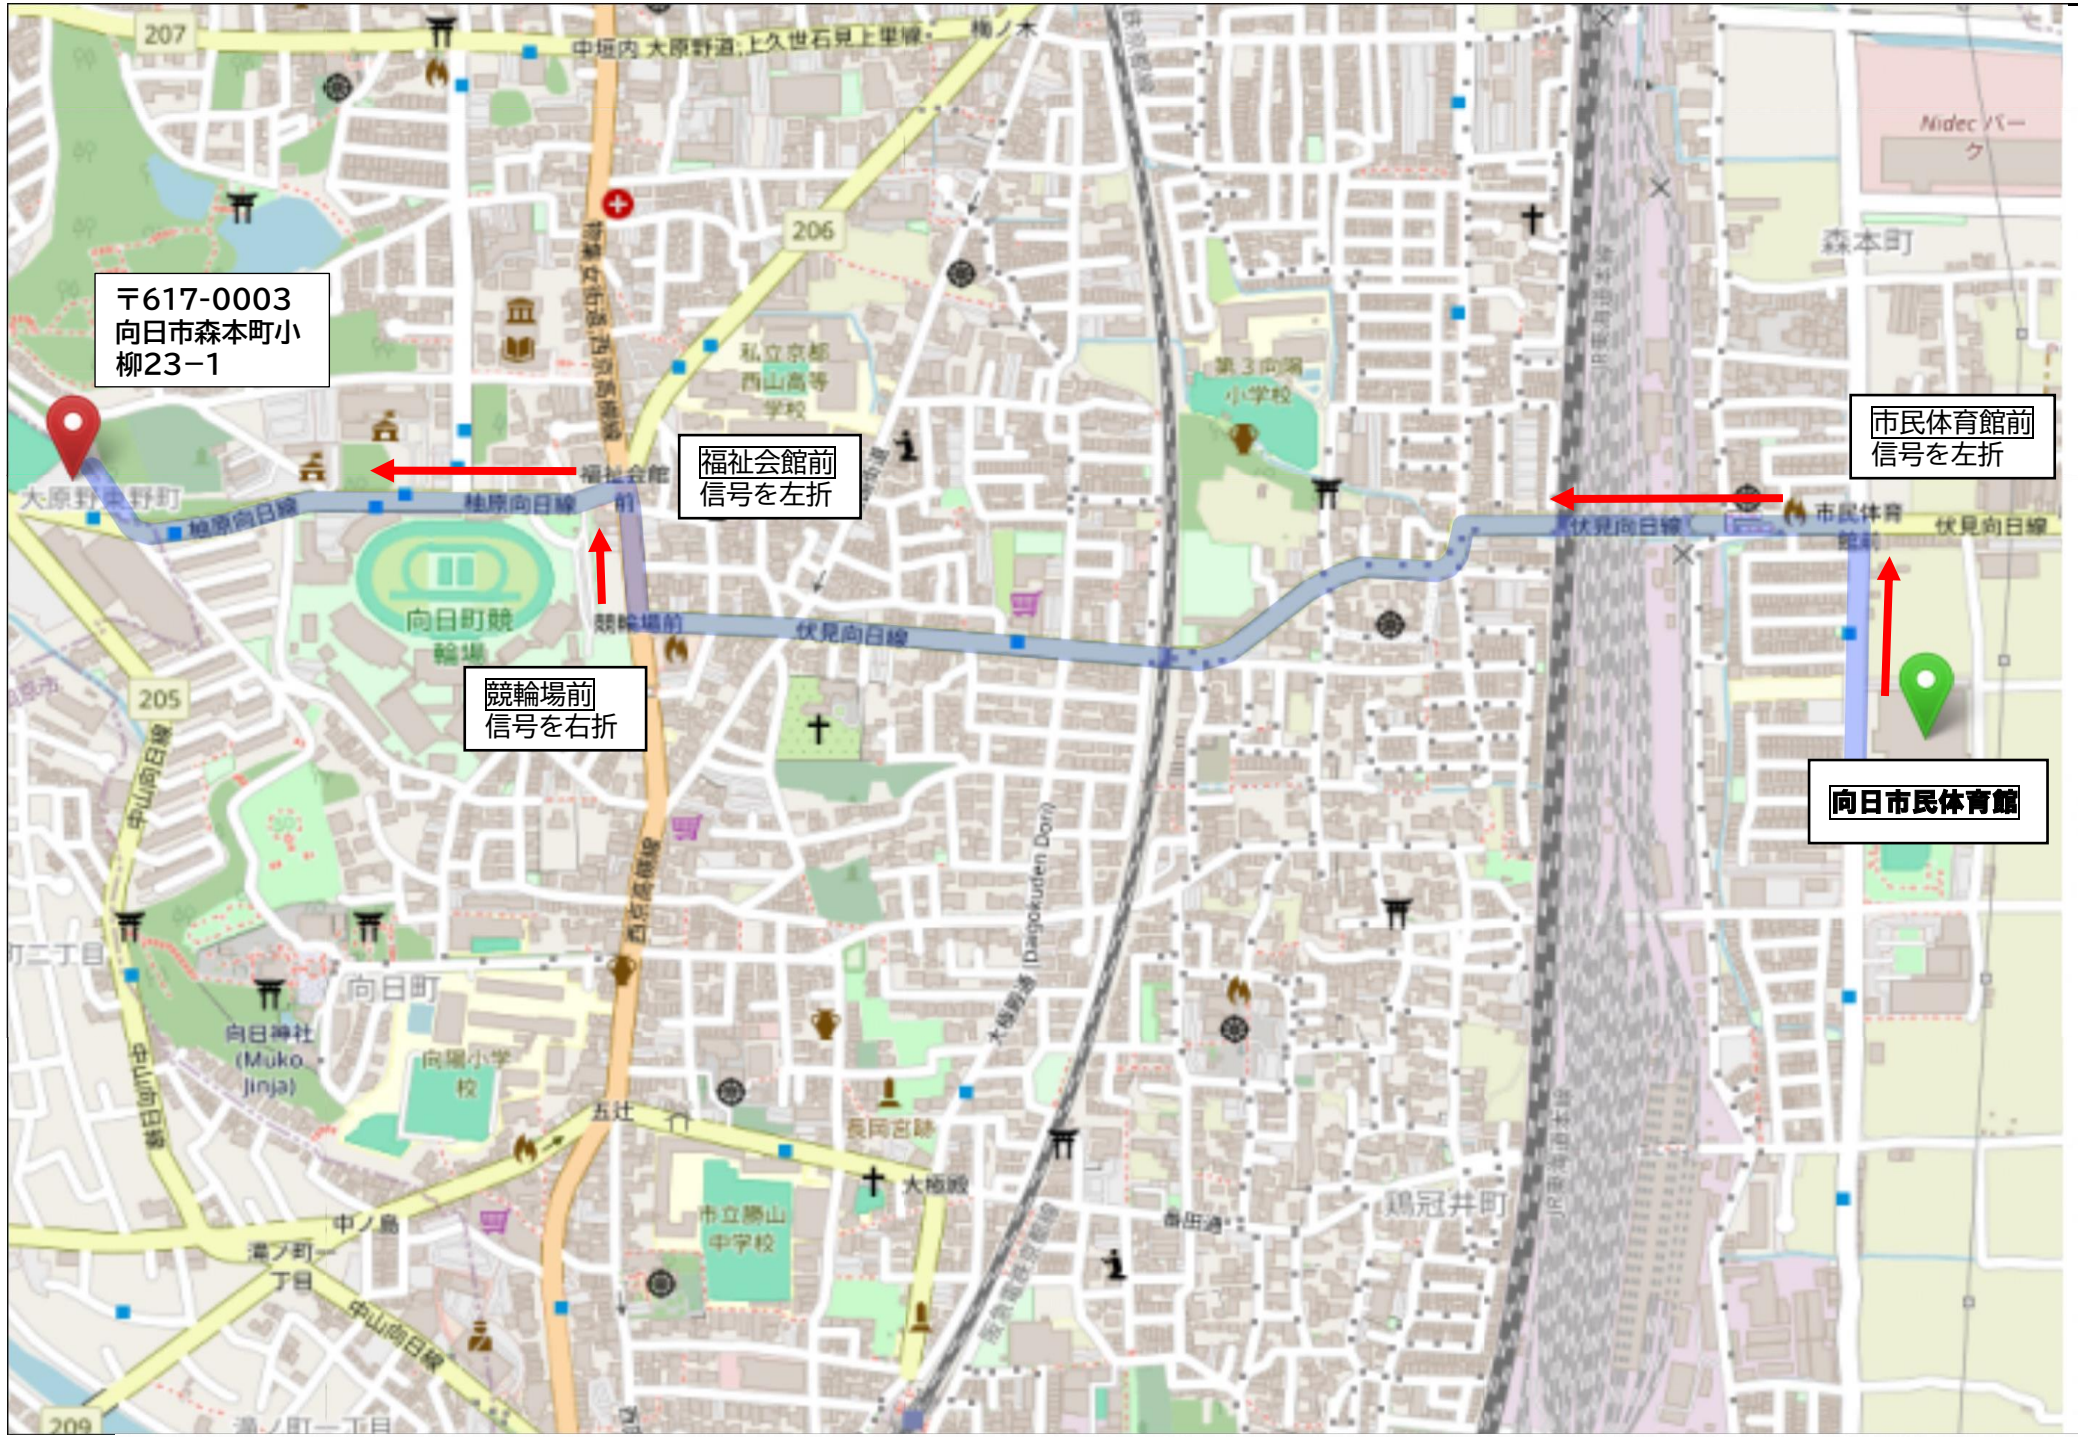

向日市民体育館⇒臨時駐車場 ルート

〒617-0003
向日市森本町小
柳23-1

福祉会館前
信号を左折

競輪場前
信号を右折

市民体育館前
信号を左折

向日市民体育館