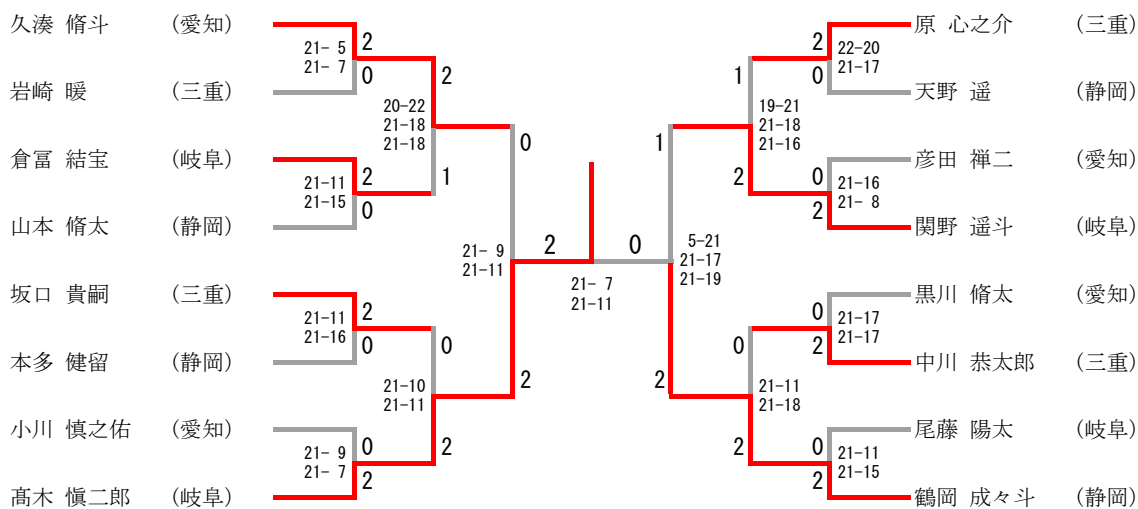

6年以下男子シングルス

三位決定戦

5年以下男子シングルス

三位決定戦

4年以下男子シングルス

三位決定戦

6年以下女子シングルス

三位決定戦

5年以下女子シングルス

三位決定戦

4年以下女子シングルス

三位決定戦

6年以下男子ダブルス

三位決定戦

5年以下男子ダブルス

三位決定戦