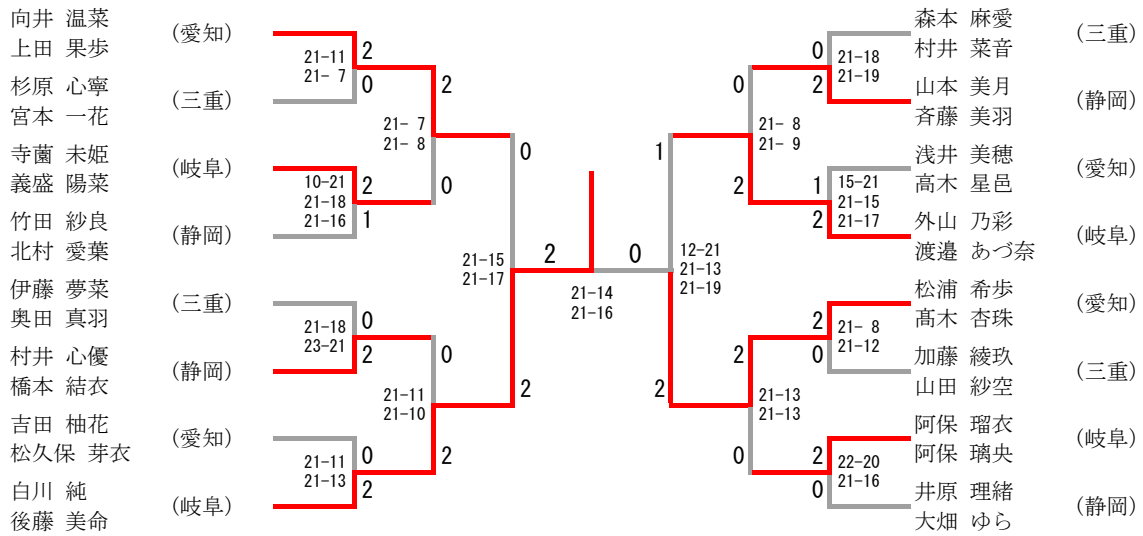

5年以下女子シングルス

三位決定戦

4年以下女子シングルス

三位決定戦

6年以下男子ダブルス

三位決定戦

5年以下男子ダブルス

三位決定戦

4年以下男子ダブルス

三位決定戦

6年以下女子ダブルス

高橋 美里 足立 奈律 遠山 真結 遠藤 さくら 高橋 有咲 山口 心路 川端 唯月 吉居 鼓 唐 欣宇 古舘 菜々美 村林 凜 牧 紗花 安田 涼歌 大崎 輝 馬飼野 朱李 野村 愛華	(岐阜) (愛知) (静岡) (三重) (愛知) (三重) (岐阜) (静岡)		溝上 愛梨 中上 未来 西村 琉愛 和田 桃果 成瀬 実緒 比田井 柚乃 服部 花音 角田 智子 松原 奈那 山田 ひかり 渡辺 杏和 河辺 ひなた 池田 直美 加藤 羽織 前田 流音 山中 莉湖	(愛知) (三重) (岐阜) (静岡) (岐阜) (愛知) (静岡) (三重)
--	--	--	---	--

三位決定戦

唐 欣宇 古舘 菜々美	(愛知)		(岐阜)
----------------	------	--	------

5年以下女子ダブルス

三位決定戦

4年以下女子ダブルス

三位決定戦