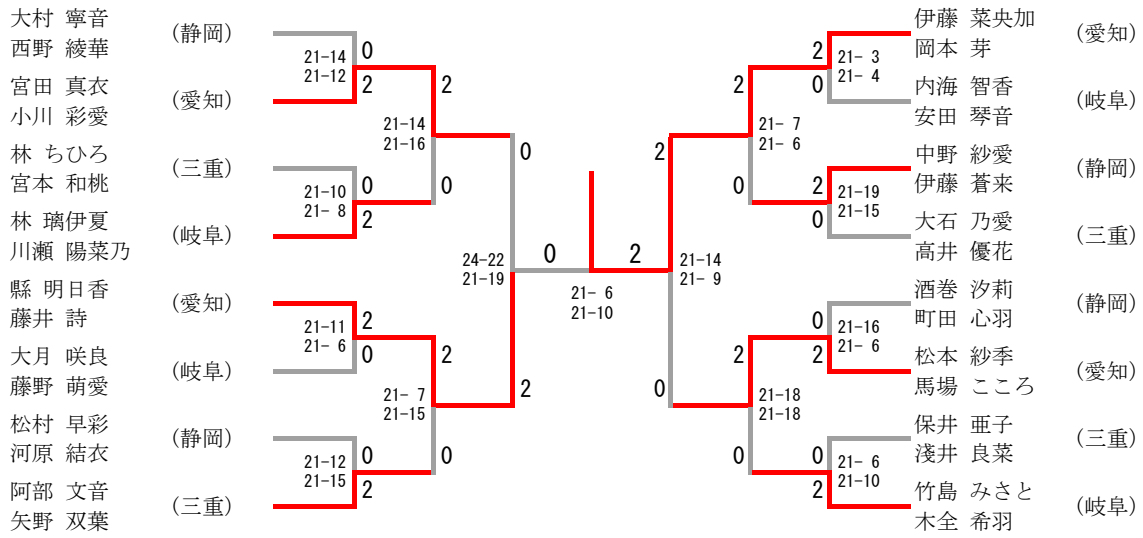

5年以下女子シングルス

三位決定戦

4年以下女子シングルス

三位決定戦

6年以下男子ダブルス

三位決定戦

5年以下男子ダブルス

三位決定戦

三位決定戦

唐 欣宇 古舘 菜々美	(愛知)		(岐阜)
----------------	------	--	------

5年以下女子ダブルス

三位決定戦

4年以下女子ダブルス

三位決定戦