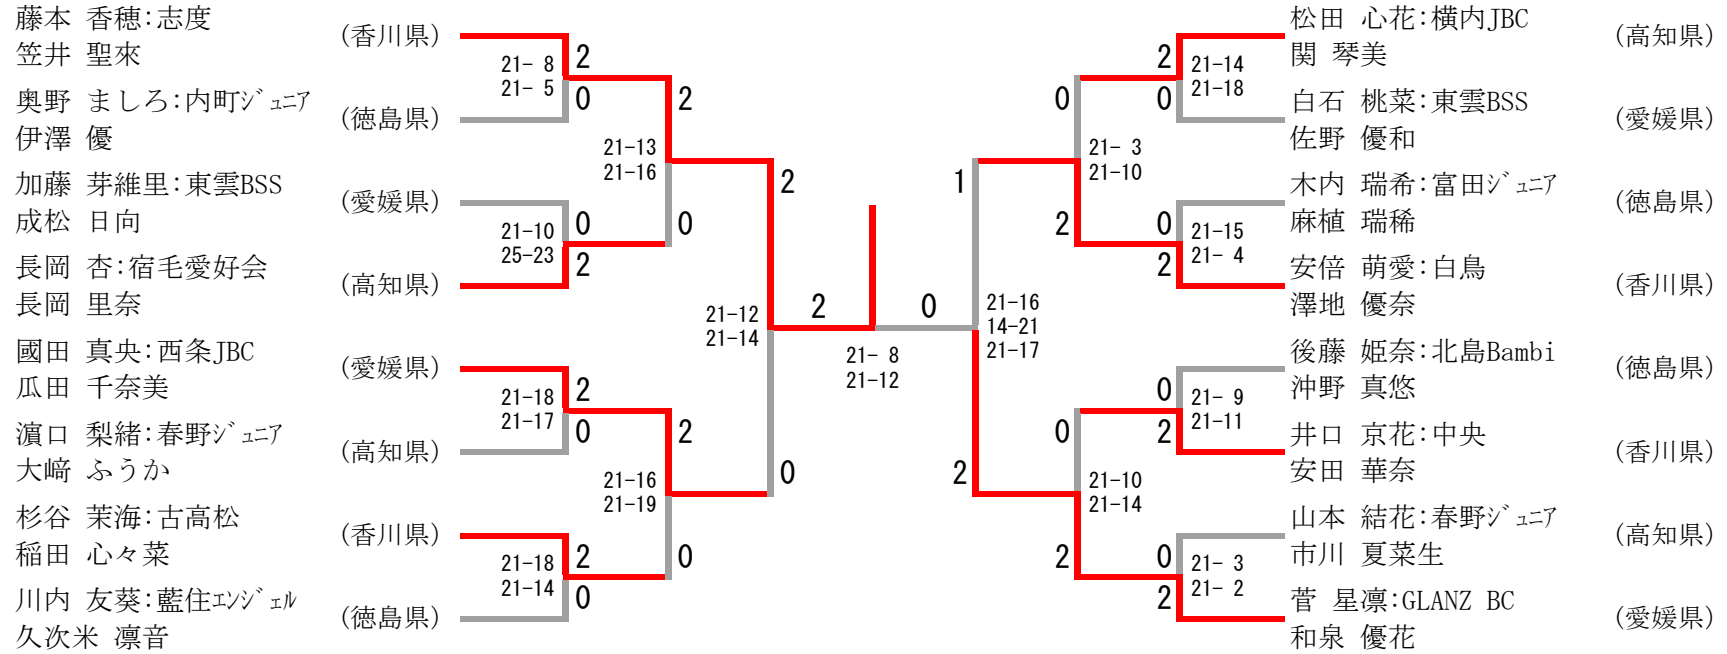

6年以下女子ダブルス