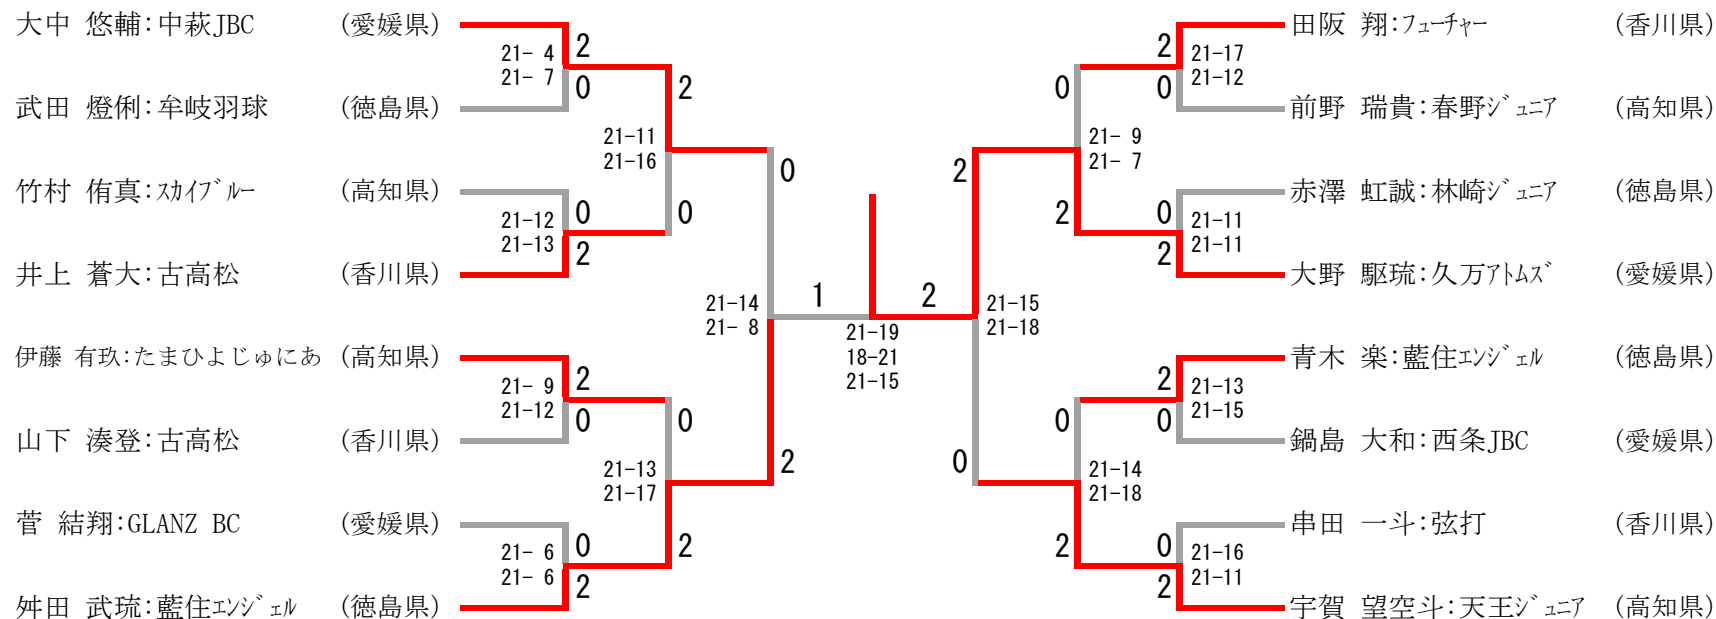

(徳島県)
(香川県)

4年以下女子ダブルス

三位決定戦

6年以下男子シングルス

三位決定戦

5年以下男子シングルス

三位決定戦

4年以下男子シングルス

三位決定戦

6年以下女子シングルス

三位決定戦

5年以下女子シングルス

三位決定戦

4年以下女子シングルス

三位決定戦