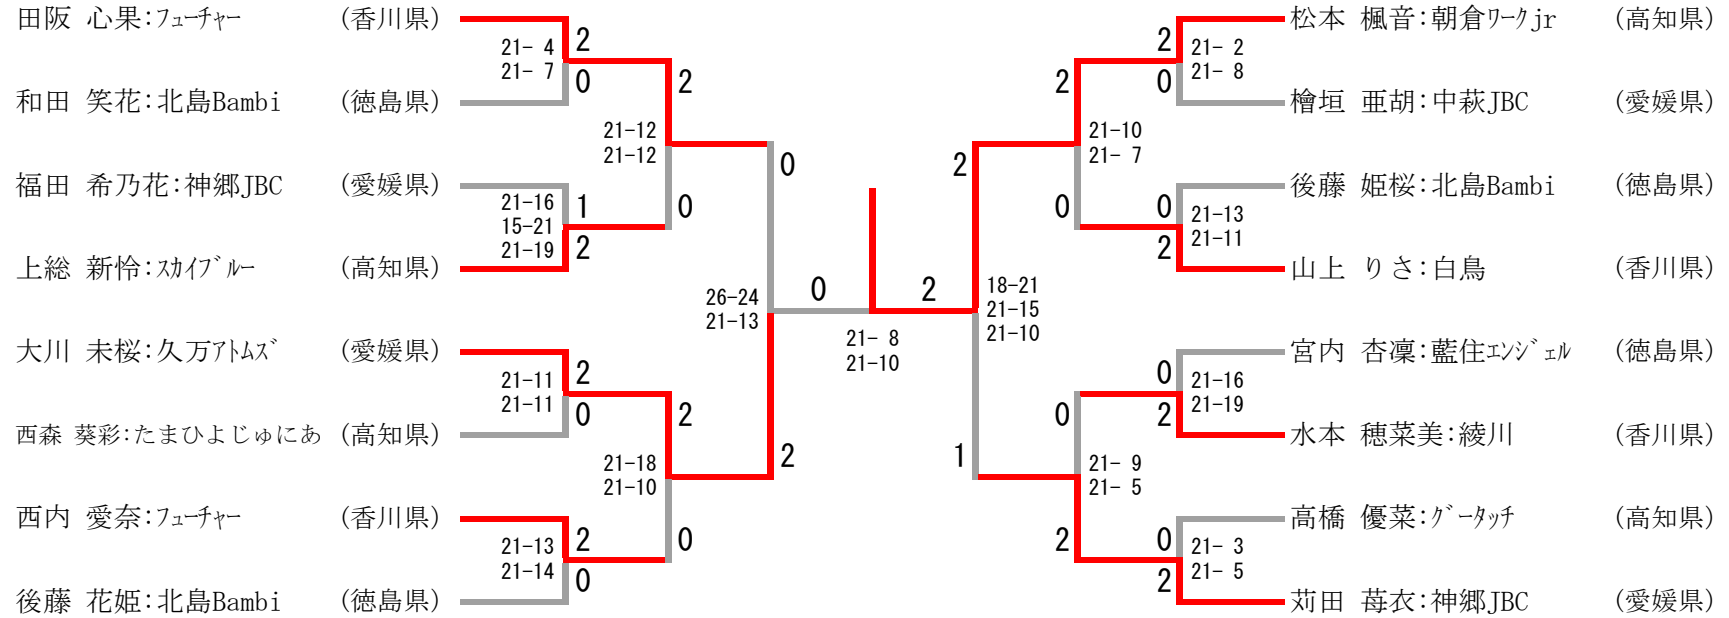

(徳島県)
(香川県)

4年以下女子ダブルス

三位決定戦

6年以下男子シングルス

三位決定戦

5年以下男子シングルス

三位決定戦

4年以下男子シングルス

三位決定戦

6年以下女子シングルス

三位決定戦

5年以下女子シングルス

三位決定戦

4年以下女子シングルス

三位決定戦