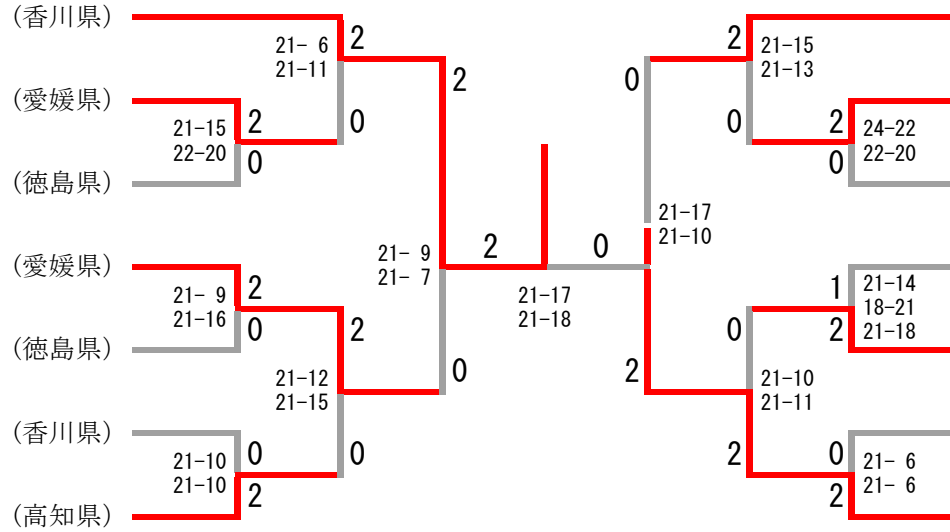

6年以下男子ダブルス

中島 暖人:中央
南 敦斗
鈴木 大誠:角野JBC
安藤 大空
篠原 詞音:穴吹ハビネ
青山 遼大
高岡 蓮東雲:BSS
平家 康太郎
甫坂 優斗:八万ジュニア
中本 理翔
八木 勘介:内海
佐々木 聡太
早川 祥世:フェアウィンド
田村 悠人