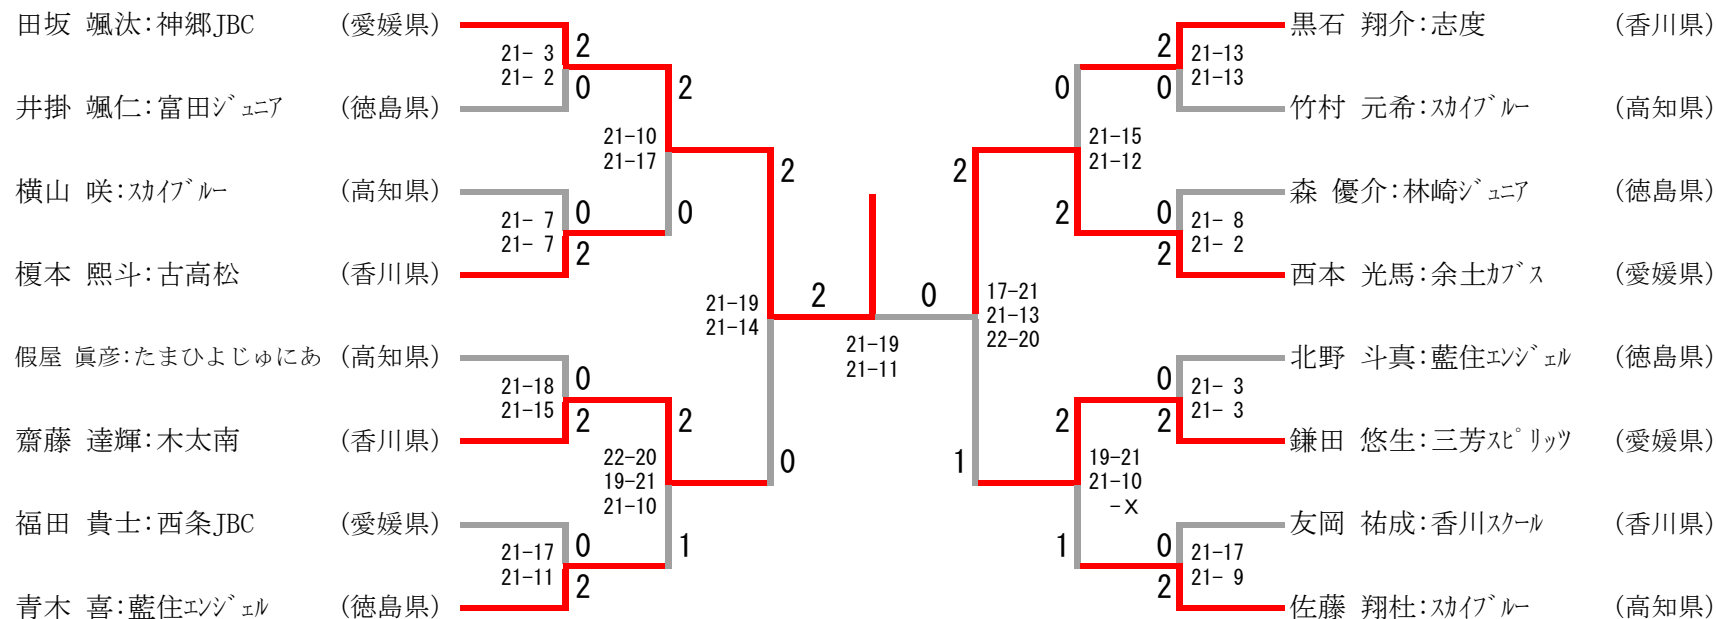

(徳島県)
(香川県)

4年以下女子ダブルス

三位決定戦

6年以下男子シングルス

三位決定戦

5年以下男子シングルス

三位決定戦

4年以下男子シングルス

三位決定戦

6年以下女子シングルス

三位決定戦

5年以下女子シングルス

三位決定戦

4年以下女子シングルス

三位決定戦