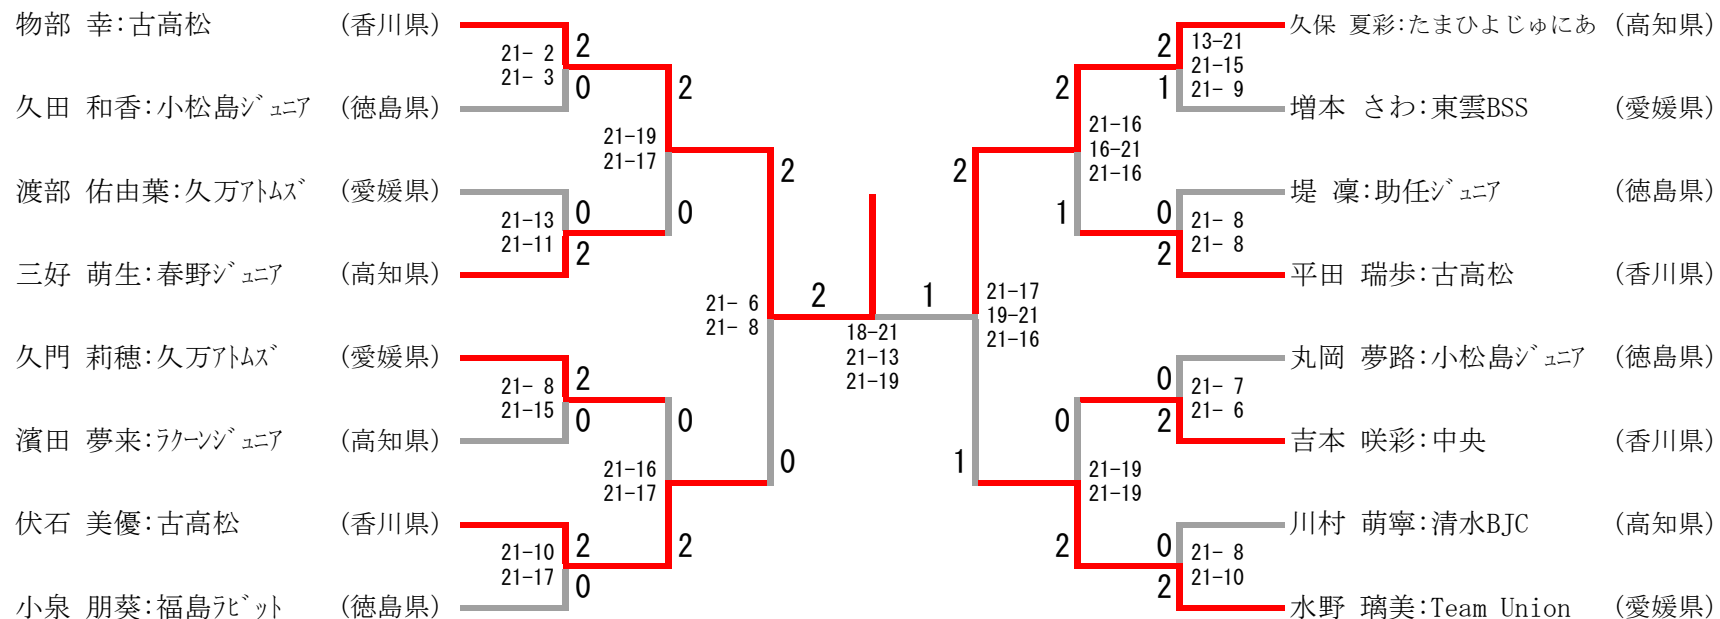

(徳島県)
(香川県)

4年以下女子ダブルス

三位決定戦

6年以下男子シングルス

三位決定戦

5年以下男子シングルス

三位決定戦

4年以下男子シングルス

三位決定戦

6年以下女子シングルス

三位決定戦

5年以下女子シングルス

三位決定戦

4年以下女子シングルス

三位決定戦