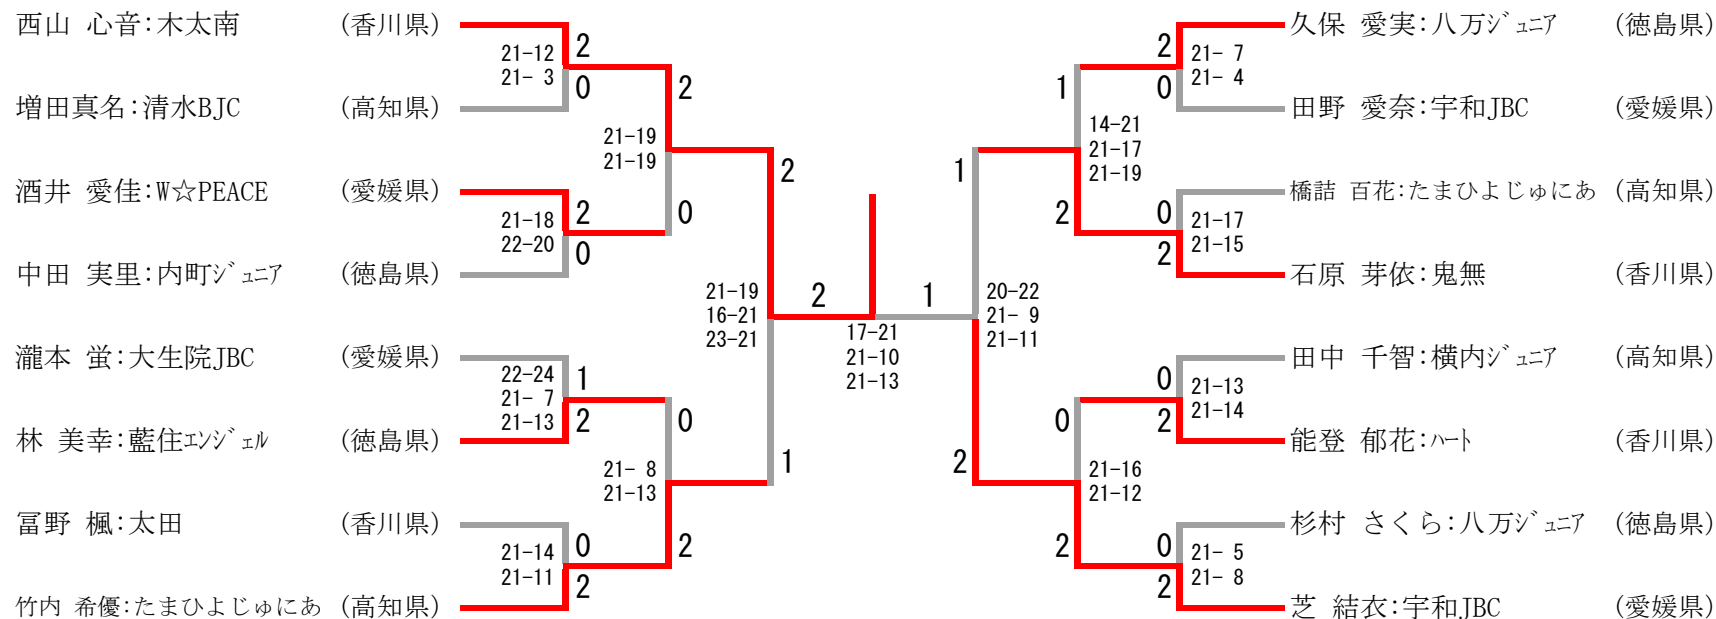

(徳島県)
(香川県)

4年以下女子ダブルス

三位決定戦

6年以下男子シングルス

三位決定戦

5年以下男子シングルス

三位決定戦

4年以下男子シングルス

三位決定戦

6年以下女子シングルス

三位決定戦

5年以下女子シングルス

三位決定戦

4年以下女子シングルス

三位決定戦