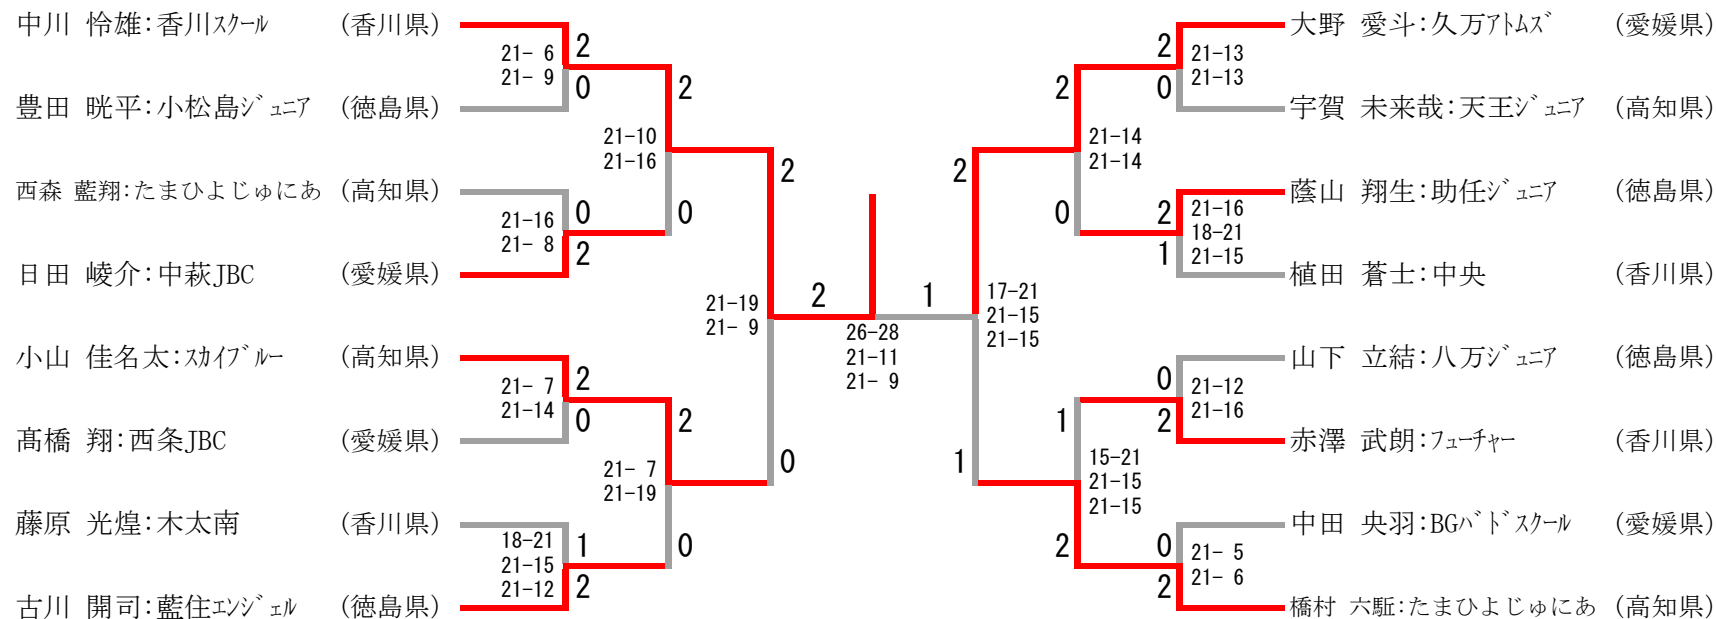

(徳島県)
(香川県)

4年以下女子ダブルス

三位決定戦

6年以下男子シングルス

三位決定戦

5年以下男子シングルス

三位決定戦

4年以下男子シングルス

三位決定戦

6年以下女子シングルス

三位決定戦

5年以下女子シングルス

三位決定戦

4年以下女子シングルス

三位決定戦