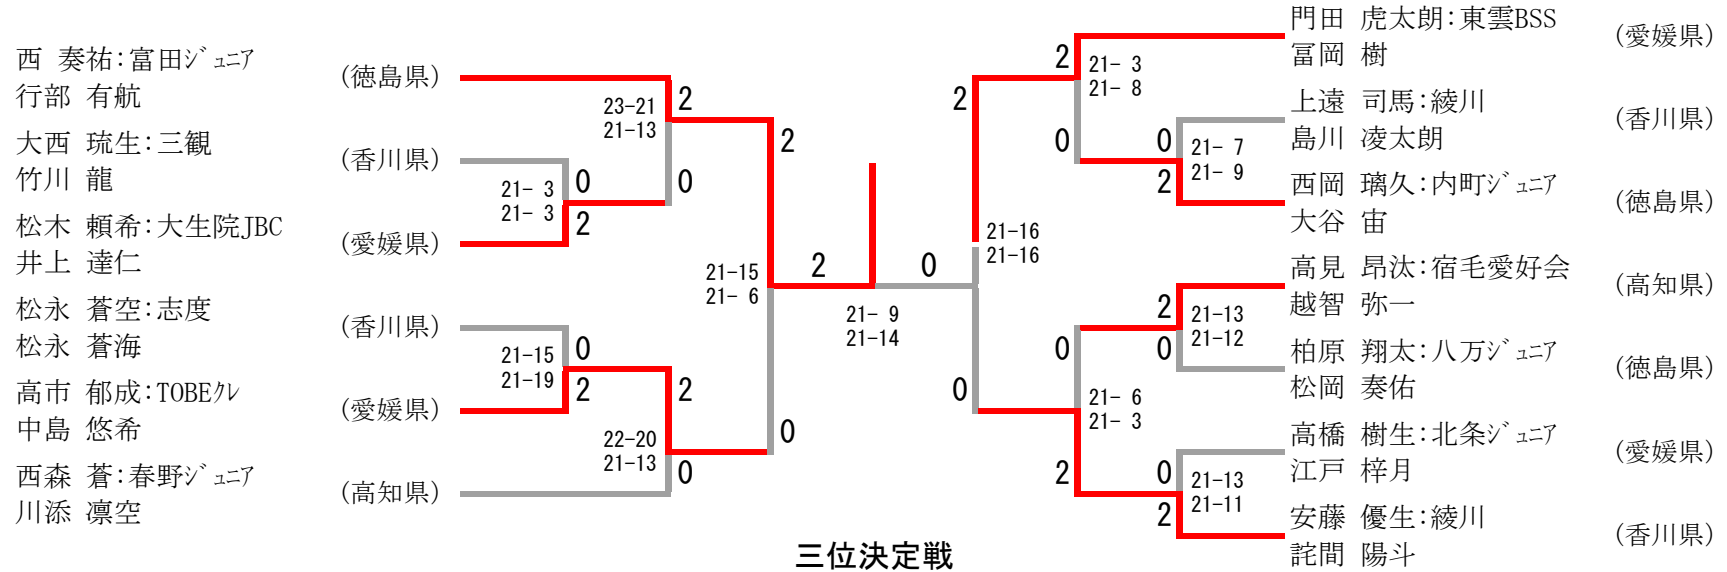

5年以下男子ダブルス

高市 郁成: TOBEクレ (愛媛県)
中島 悠希
安藤 優生: 綾川
詫間 陽斗