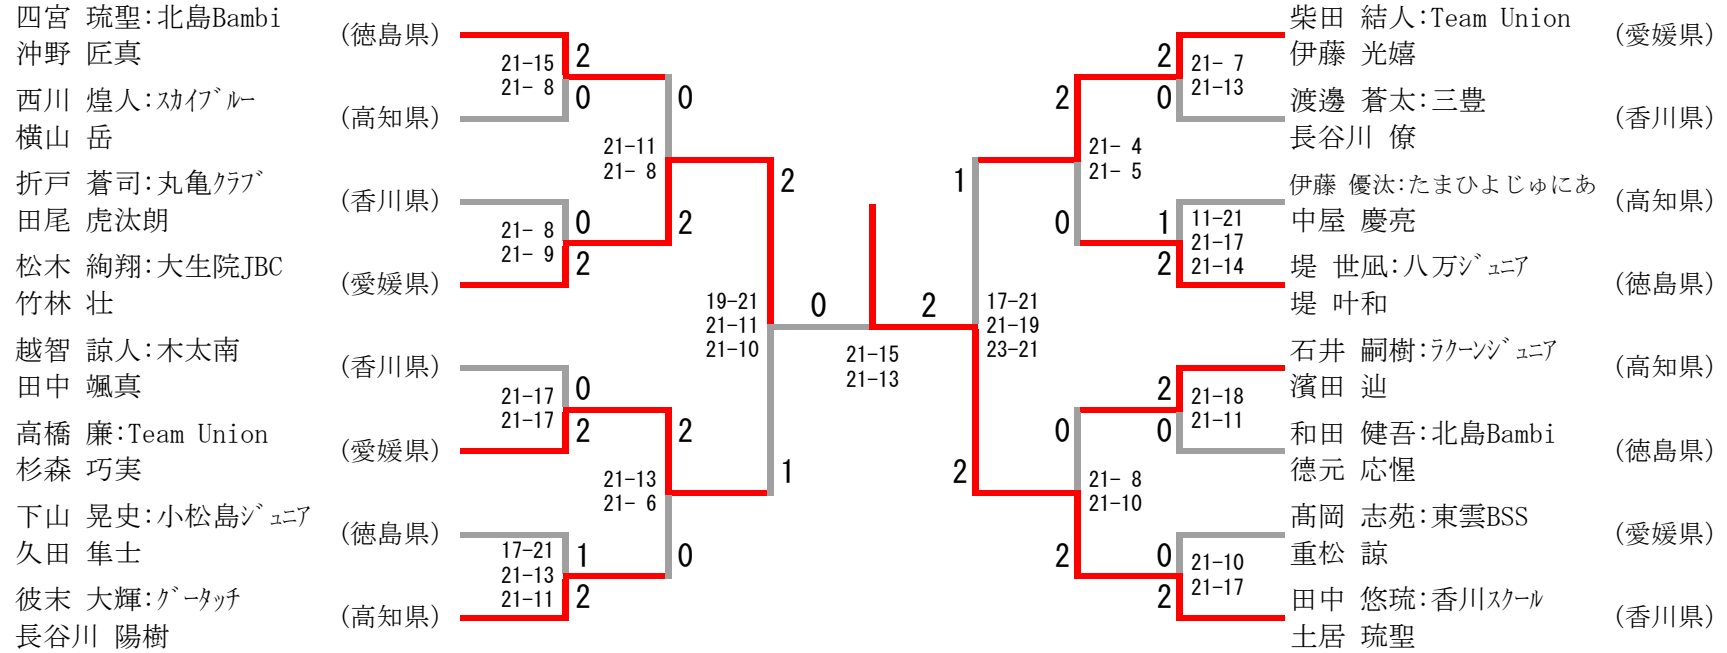

4年以下男子ダブルス