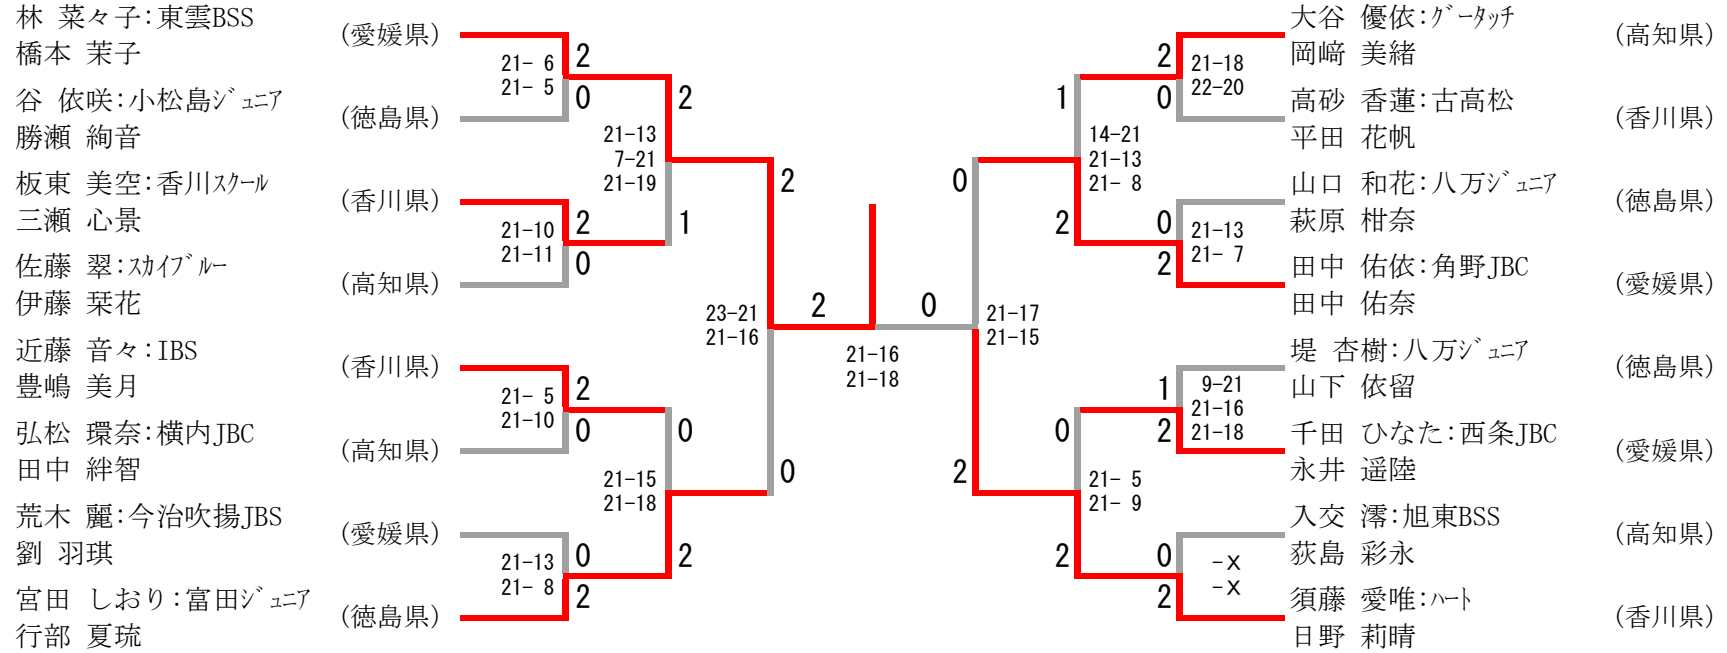

(徳島県)
(香川県)

4年以下女子ダブルス

三位決定戦

6年以下男子シングルス

三位決定戦

5年以下男子シングルス

三位決定戦

4年以下男子シングルス

三位決定戦

6年以下女子シングルス

三位決定戦

5年以下女子シングルス

三位決定戦

4年以下女子シングルス

三位決定戦