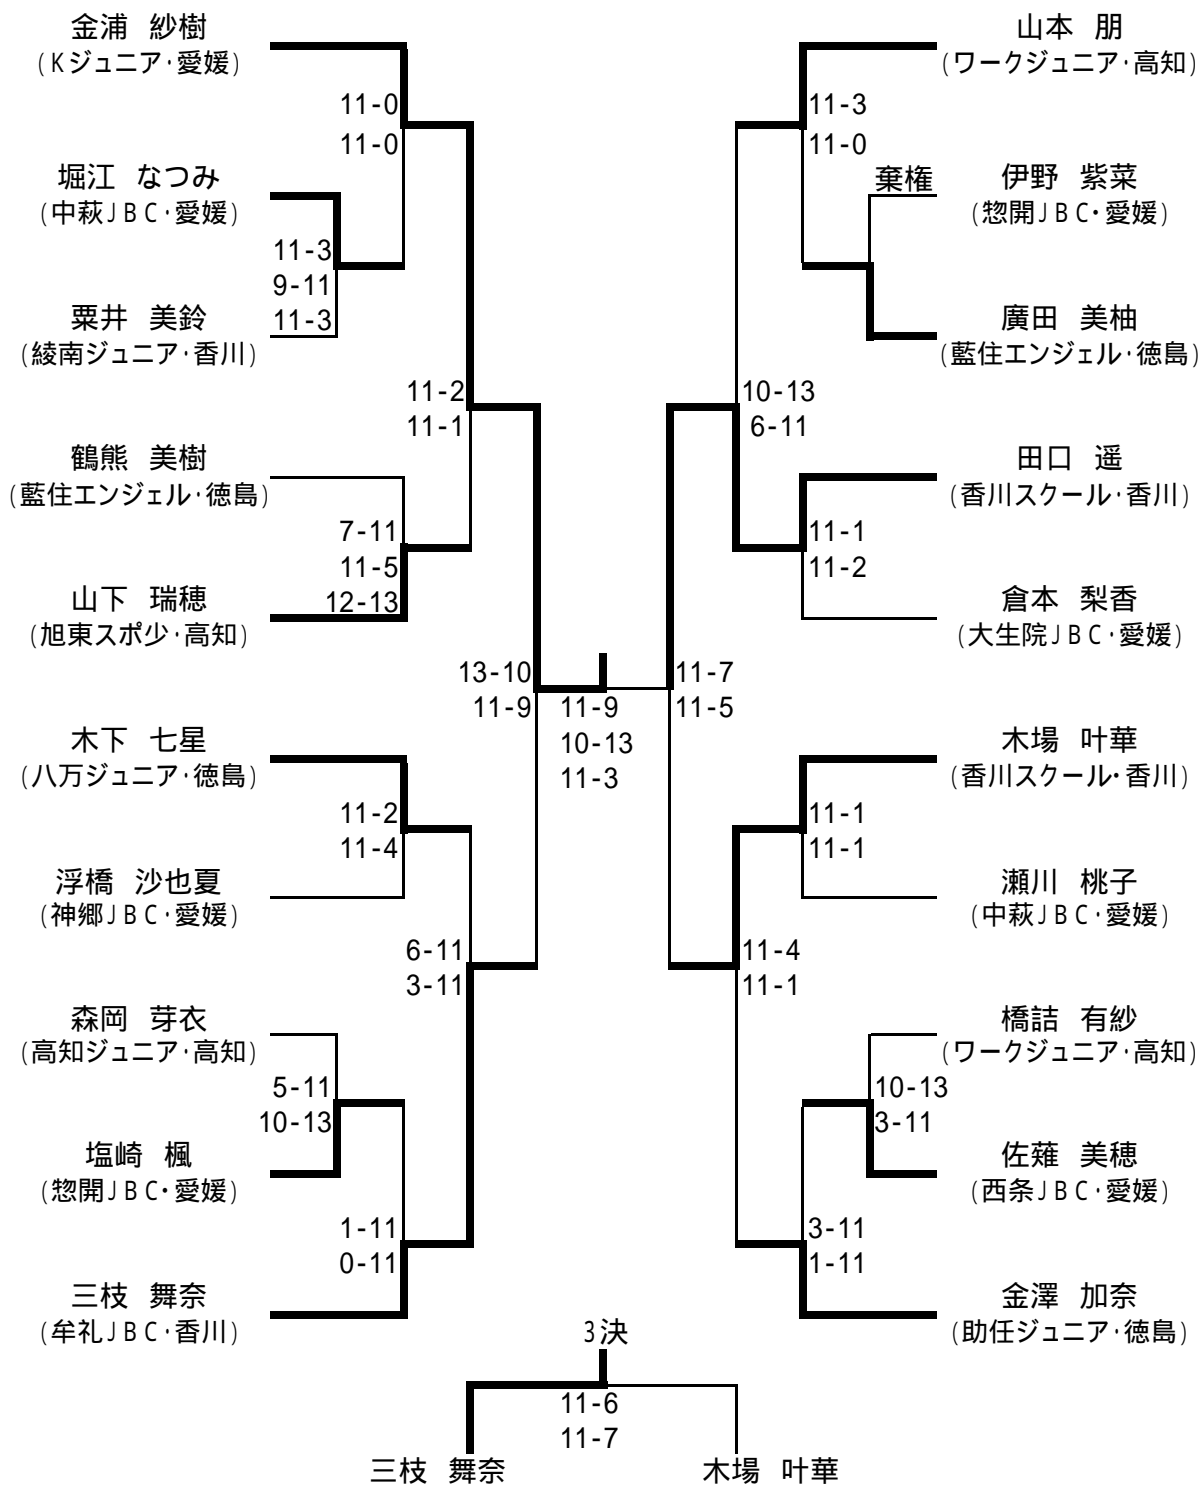

折部 雄太
(藍住エンジェル・徳島)

北岡 真一
(中萩JBC・愛媛)

安部 陽佑
(綾南ジュニア・香川)

越智 克城
(西条JBC・愛媛)

岡村 優
(ラクーン岡村・高知)

5年生以下男子シングルス(20名)

6年生以下女子シングルス(20名)

4年生以下女子シングルス(20名)