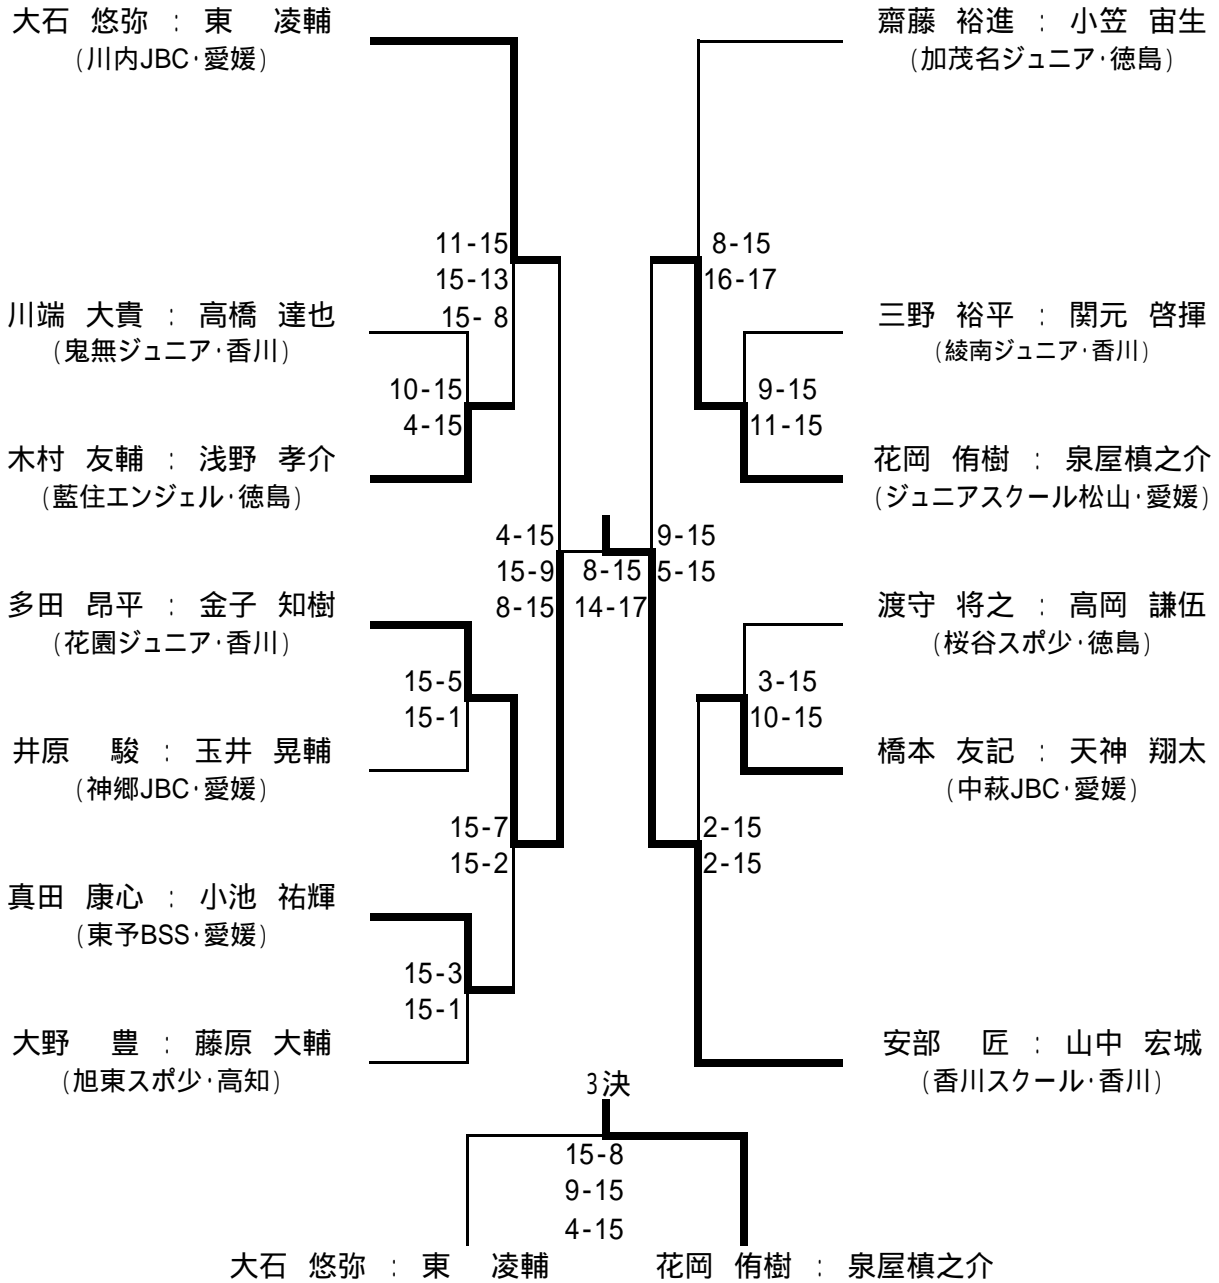

6年生以下男子ダブルス(13組)