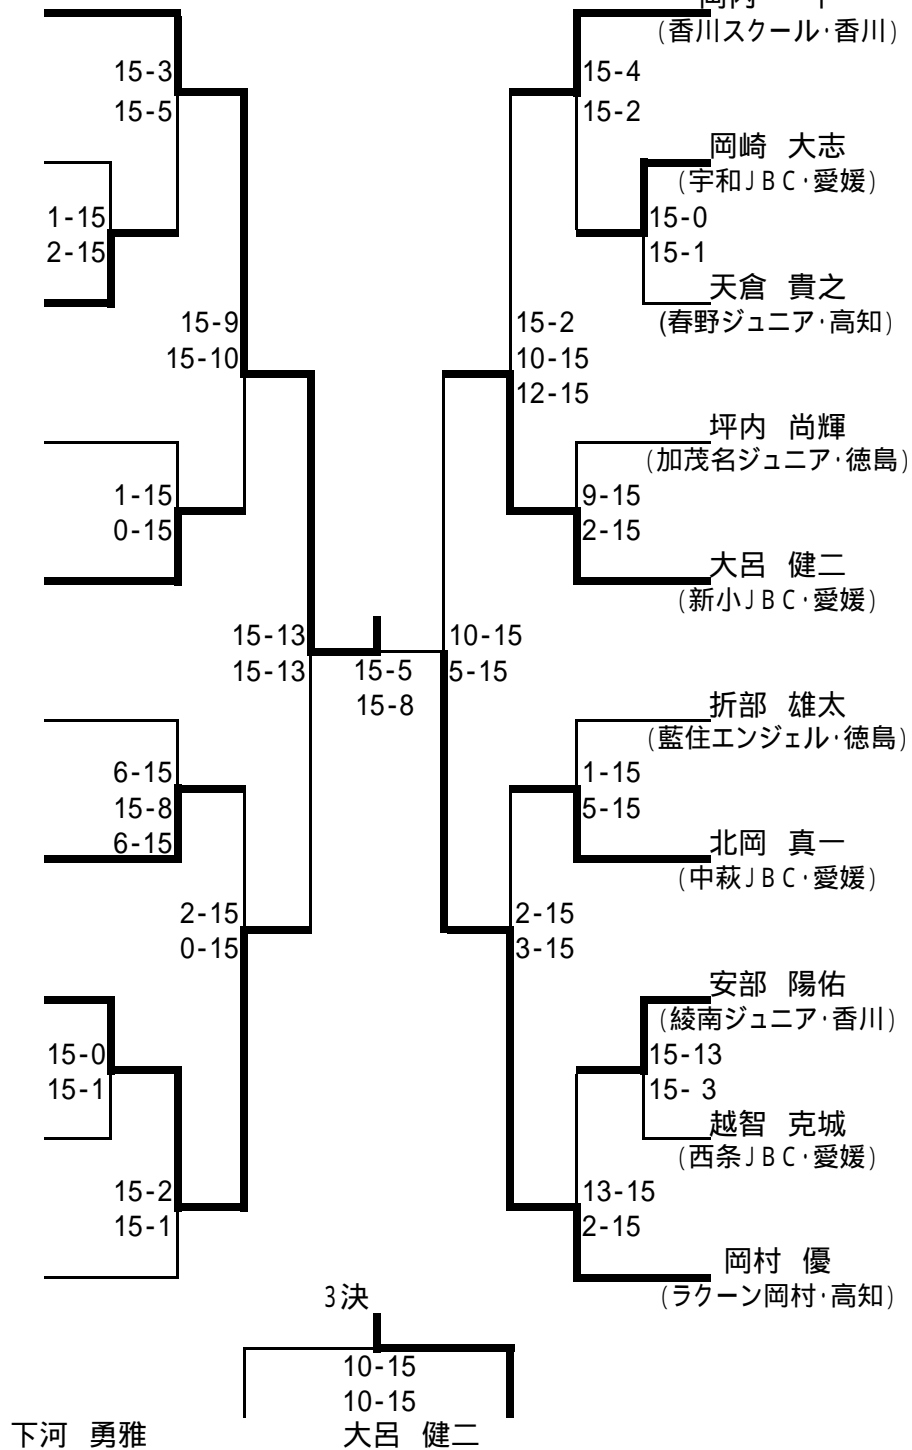

6年生以下男子シングルス(20名)

金浦 大地
(ジュニア・愛媛)

五島 正義
(ジュニア・徳島)

辰巳 大樹
(関JBC・愛媛)

片山 涼也
(東スポ少・高知)

竹下 慧
(Iスクール・香川)

山 真紗也
(ジュニア・高知)

越智 直哉
(西条JBC・愛媛)

下河 勇雅
(東スポ少・香川)

吉丸 大洋
(B&G・愛媛)

福本 剛大
(ジュニア・徳島)

岡内 一平
(香川スクール・香川)

岡崎 大志
(宇和JBC・愛媛)

天倉 貴之
(春野ジュニア・高知)

坪内 尚輝
(加茂名ジュニア・徳島)

大呂 健二
(新小JBC・愛媛)

折部 雄太
(藍住エンジェル・徳島)

北岡 真一
(中萩JBC・愛媛)

安部 陽佑
(綾南ジュニア・香川)

越智 克城
(西条JBC・愛媛)

岡村 優
(ラクーン岡村・高知)