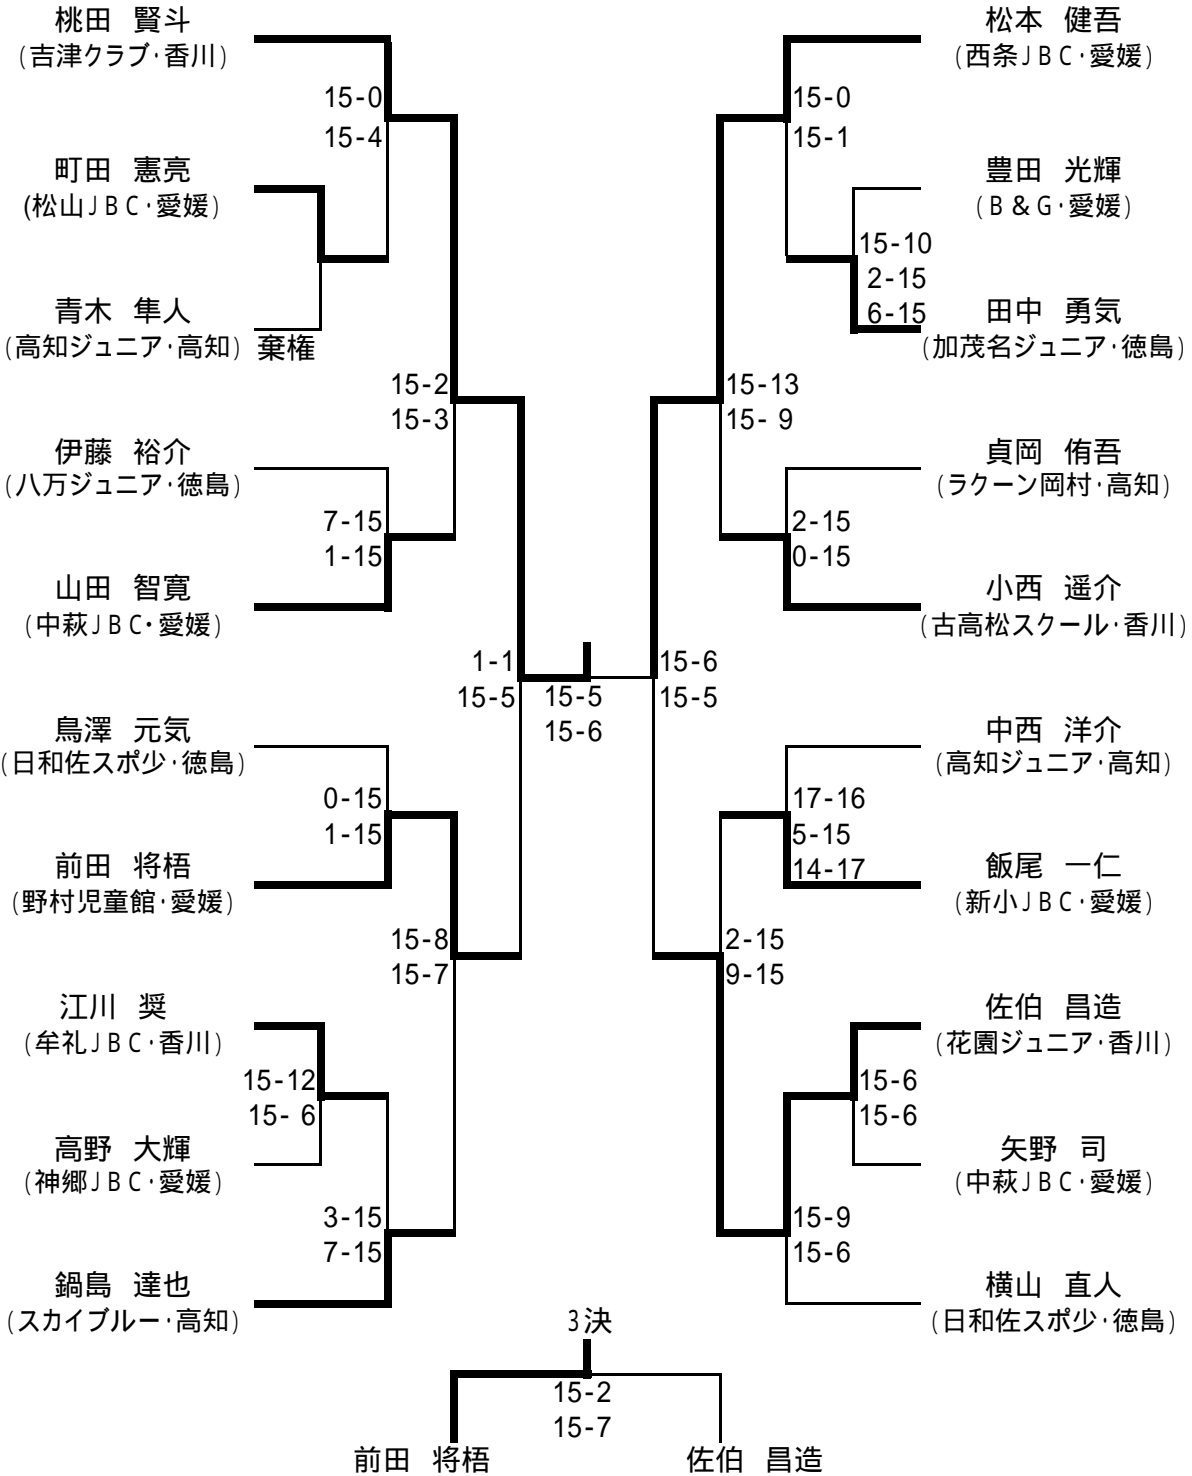

折部 雄太
(藍住エンジェル・徳島)

北岡 真一
(中萩JBC・愛媛)

安部 陽佑
(綾南ジュニア・香川)

越智 克城
(西条JBC・愛媛)

岡村 優
(ラクーン岡村・高知)

5年生以下男子シングルス(20名)

6年生以下女子シングルス(20名)

4年生以下女子シングルス(20名)