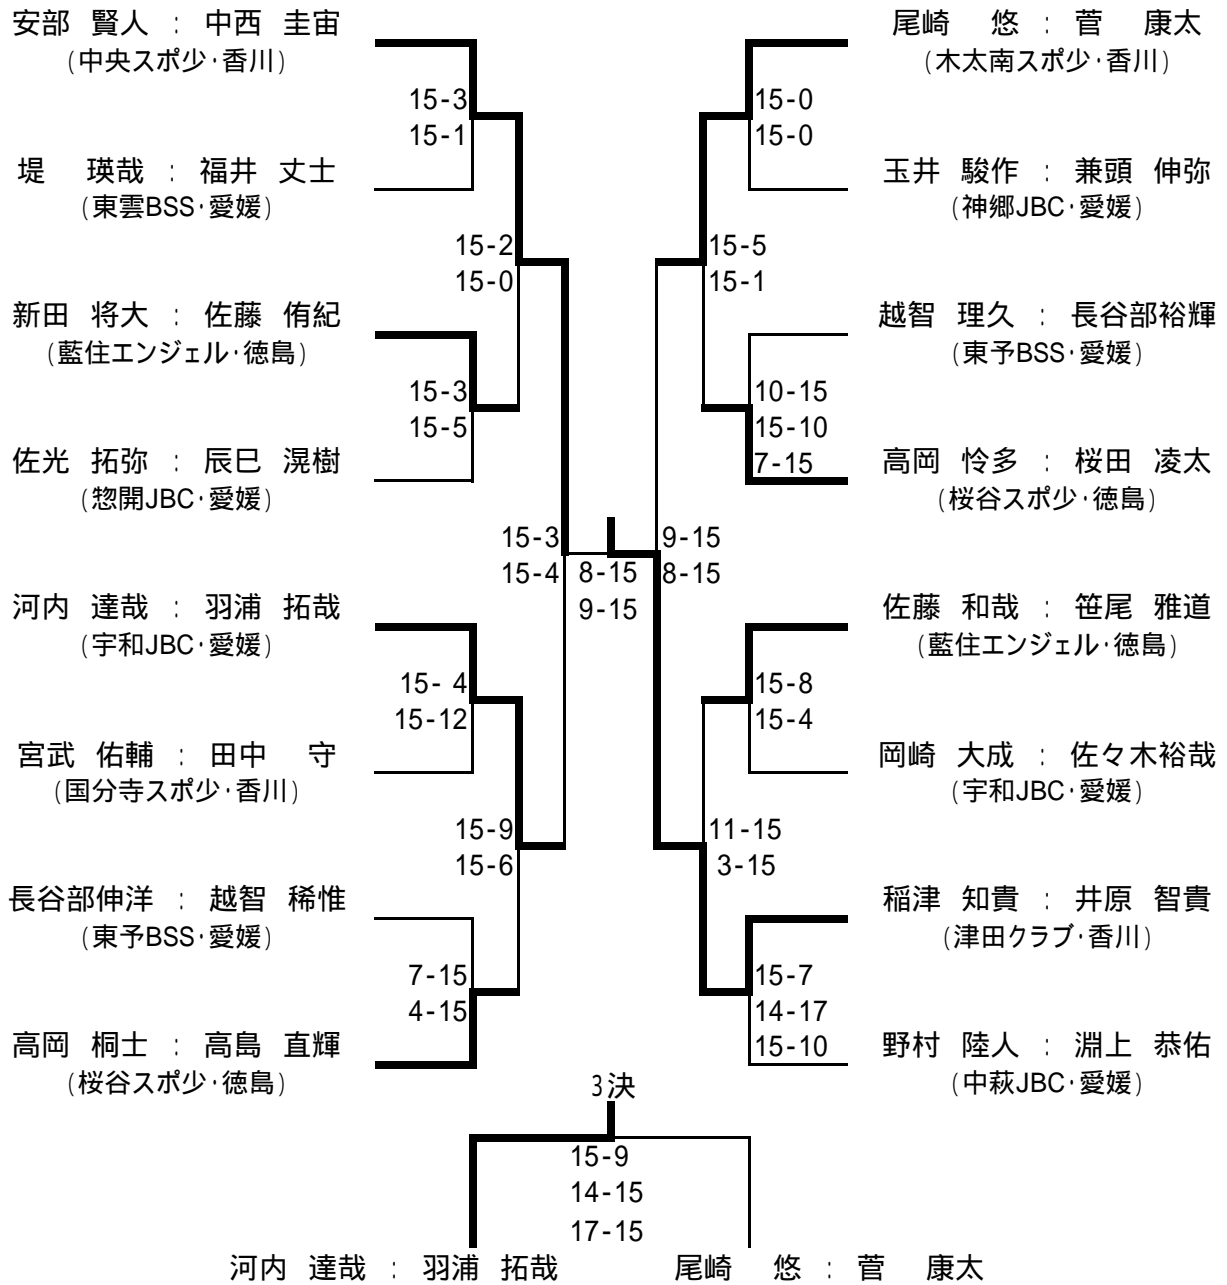

森岡 智 : 丸山 航平
(ジュニアスクール松山・愛媛)

15-1
15-1 15-2
15-8

15-9
10-15
15-4

15-0
15-10

15-1
15-4

3-15
5-15

4年生以下男子ダブルス(16組)

6年生以下女子ダブルス(19組)