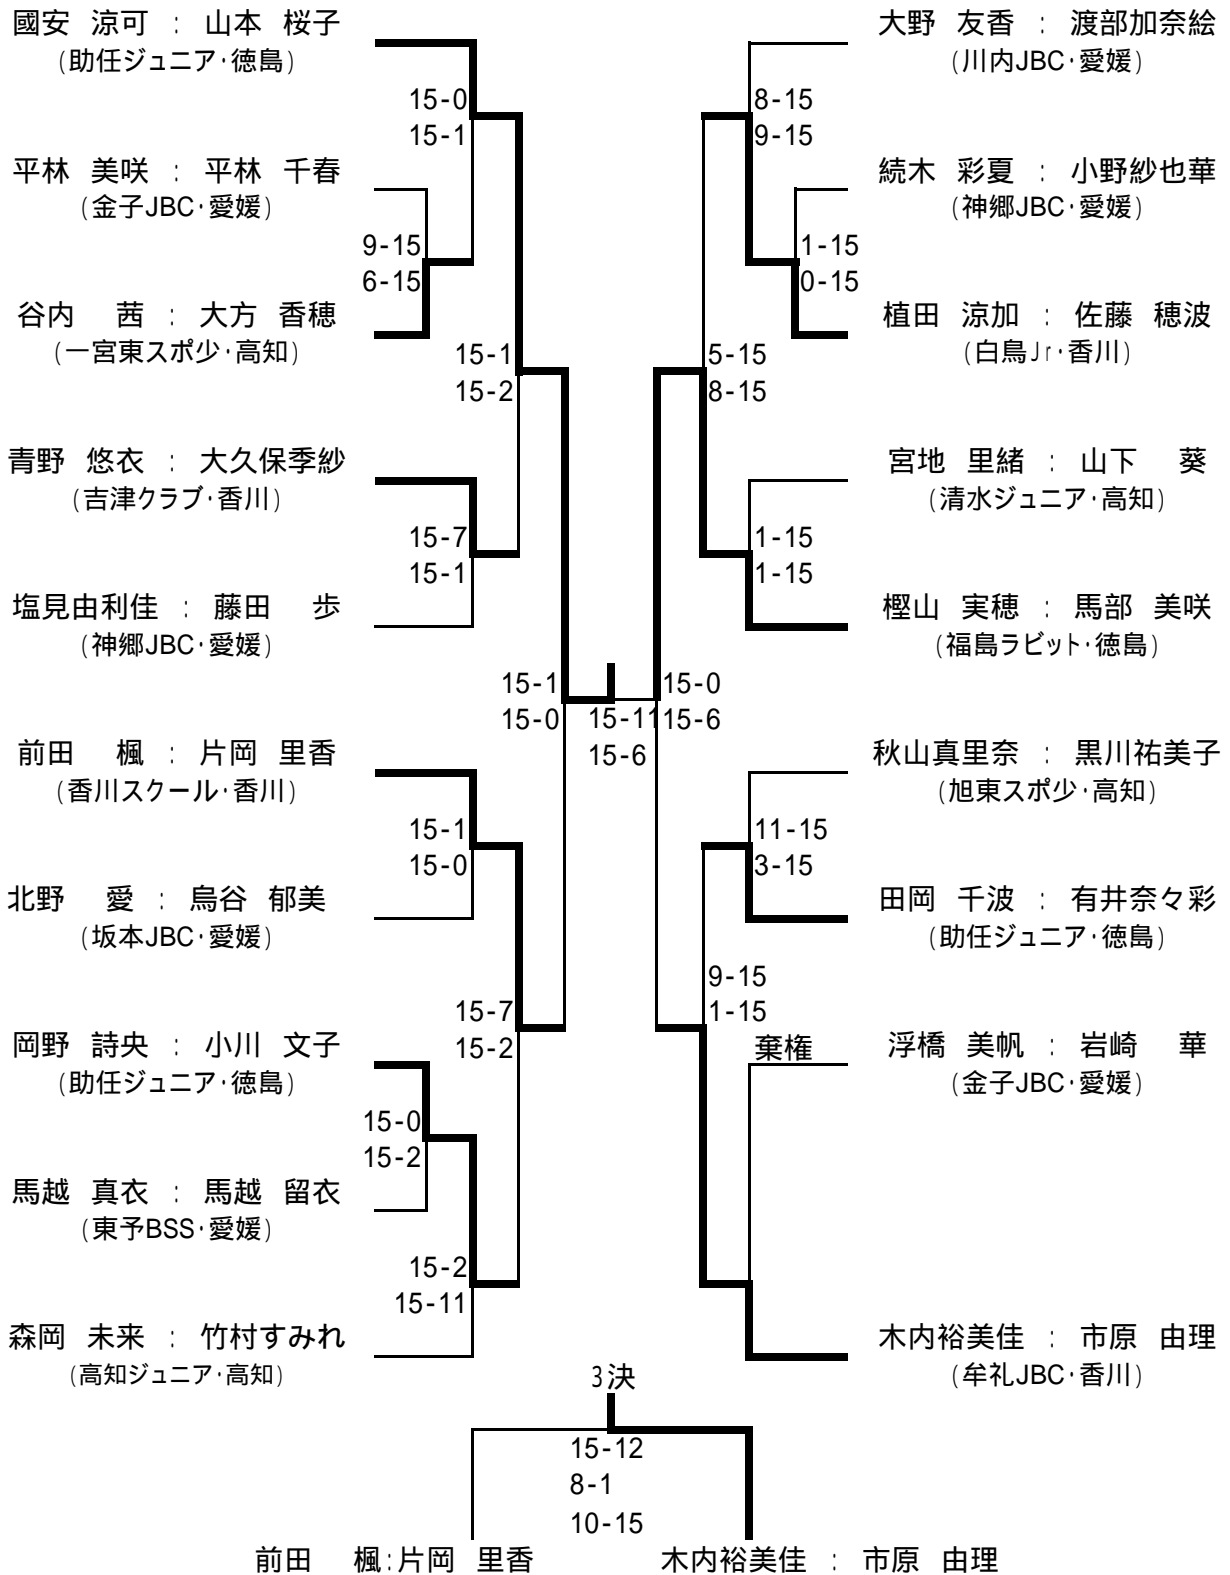

森岡 智 : 丸山 航平
(ジュニアスクール松山・愛媛)

15-1
15-1 15-2
15-8

15-9
10-15
15-4

15-0
15-10

15-1
15-4

3-15
5-15

4年生以下男子ダブルス(16組)

6年生以下女子ダブルス(19組)