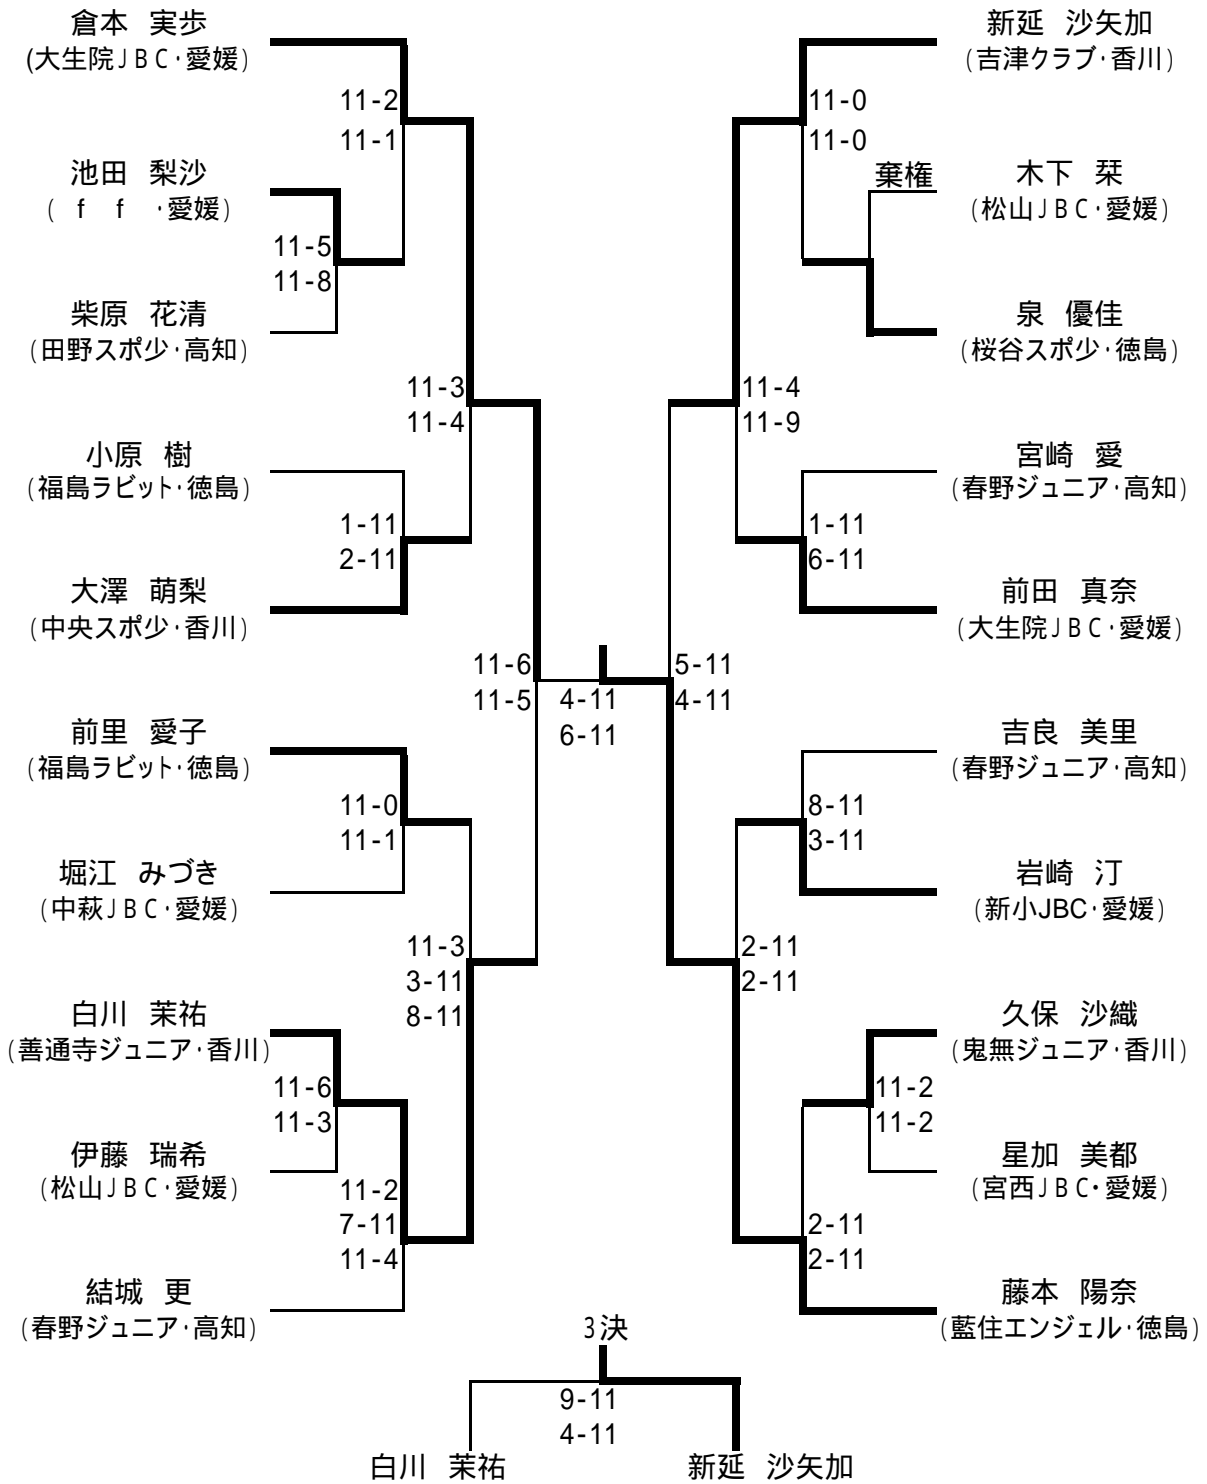

6年生以下女子シングルス(20名)