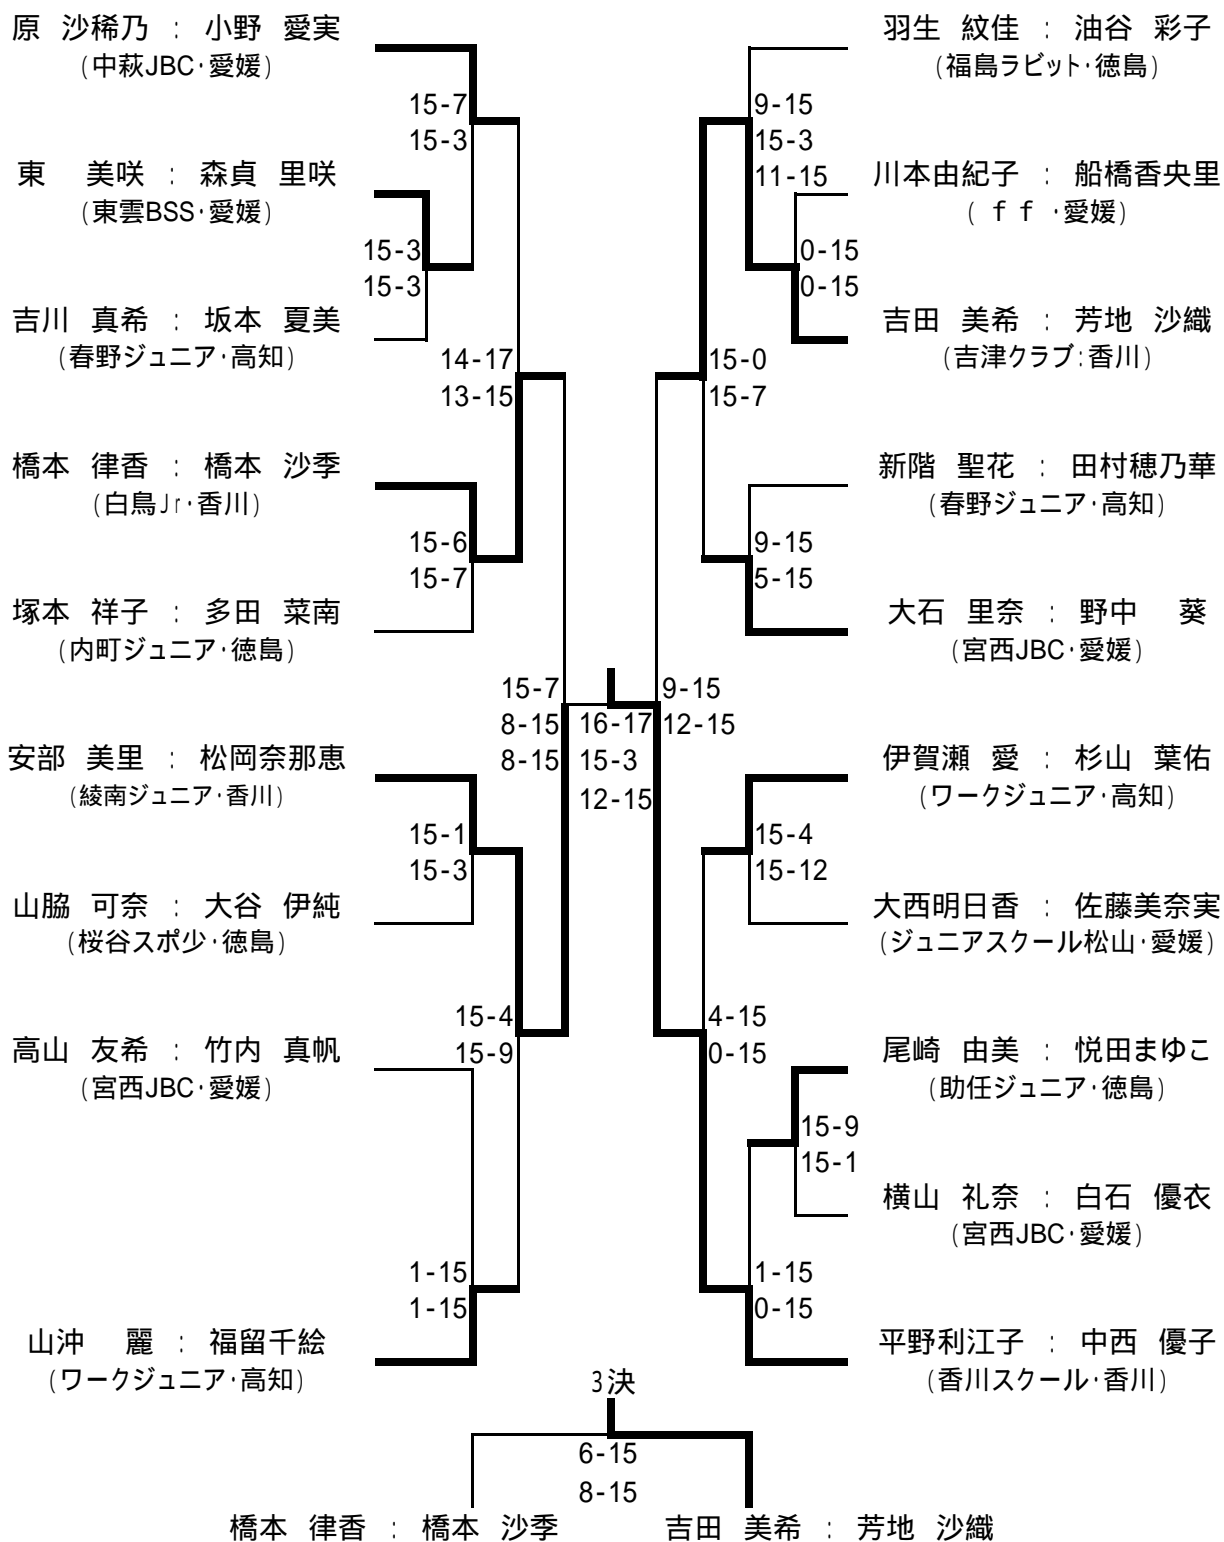

5年生以下女子ダブルス(19組)