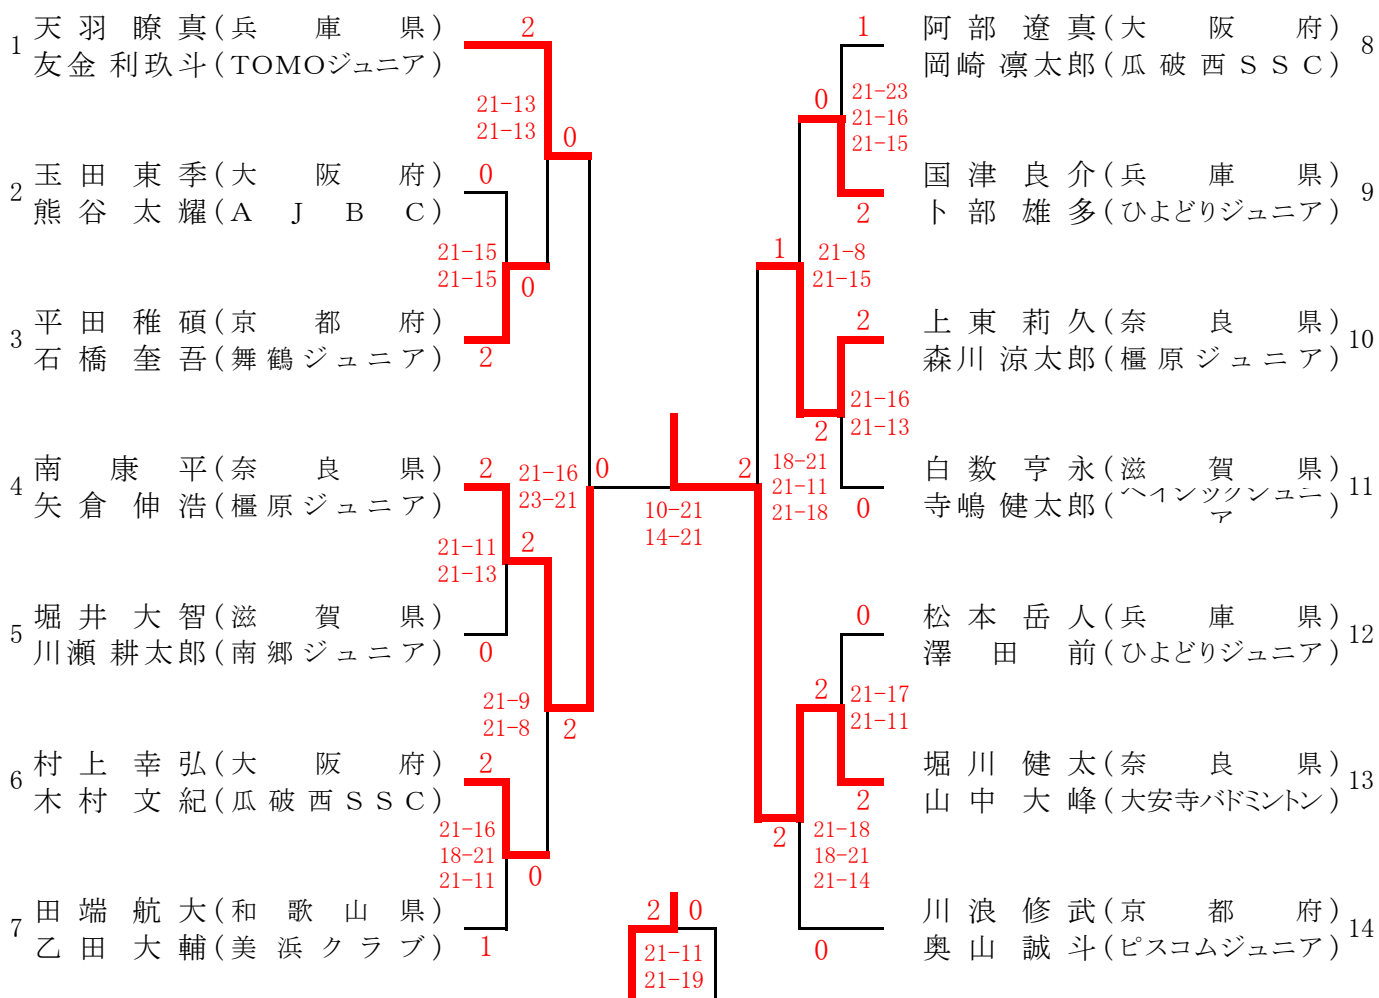

4年生以下男子複の部 (BD4)

6年生以下女子複の部 (GD6)

1	疋田 真美(奈良 県) 植田 いくみ(鴻ノ池 中央)	2 21-15 21-15		2 21-6 21-4	木戸地 梨奈(和歌山 県) 南 麻乃(新宮少年 団)¹⁰
2	竹本 佳織(大阪 府) 西村 紗希乃(T&Aジュニア)	2 21-12 21-15	2 0	0 21-11 21-16	新美 結衣(滋賀 県) 橋本 朱音(ベシックジュニア)¹¹
3	宮本 満帆(和歌山 県) 酒井 華子(貴志川バド少)	0 21-14 21-10	0 0	0 21-12 21-10	西川 絵梨(京都 府) 西田 薫(京都ジュニア)¹²
4	大和 佑(滋賀 県) 藤田 准子(ベシックジュニア)	0 21-19 21-18	0 0	2 14-21 23-21 21-18	石田 涼夏(兵庫 県) 小田垣 千紘(TOMOジュニア)¹³
5	茶谷 彩有(和歌山 県) 角 奈津美(岩出少年 団)	2 13-21 16-21	1 2 21-15 14-21 15-21	0 1 21-14 21-14	今井 優歩(奈良 県) 山中 明香里(大安寺バドミントン)¹⁴
6	渋川 さつき(大阪 府) 吉永 有紀子(吹田ジュニア)	1 21-10 16-21 21-13	2 2 21-12 20-22 21-17	2 21-12 20-22 21-17	山本 綾奈(大阪 府) 中屋 瑞希(シャトルクラブ)¹⁵
7	溝端 三彩起(兵庫 県) 山中和 香(アクティブジュニア)	2 21-15 21-14	2 2 21-19 21-23 24-22	2 0 21-19 21-23 24-22	小川 夏穂子(兵庫 県) 西尾 香南(INAジュニア)¹⁶
8	太田 有香(奈良 県) 南 紗貴(橿原ジュニア)	1 20-22 21-16 25-23	1 2 21-19 21-17	1 21-19 21-17	山内 佑美(京都 府) 五戸 砂季(舞鶴ジュニア)¹⁷
9	上田 涼乃(京都 府) 三宅 麻里奈(長岡京市スポ少)	2 21-19 21-13	2 21-19 21-13	2 21-19 21-13	三津川 有美(滋賀 県) 山本 留香(坂本倶楽部)¹⁸