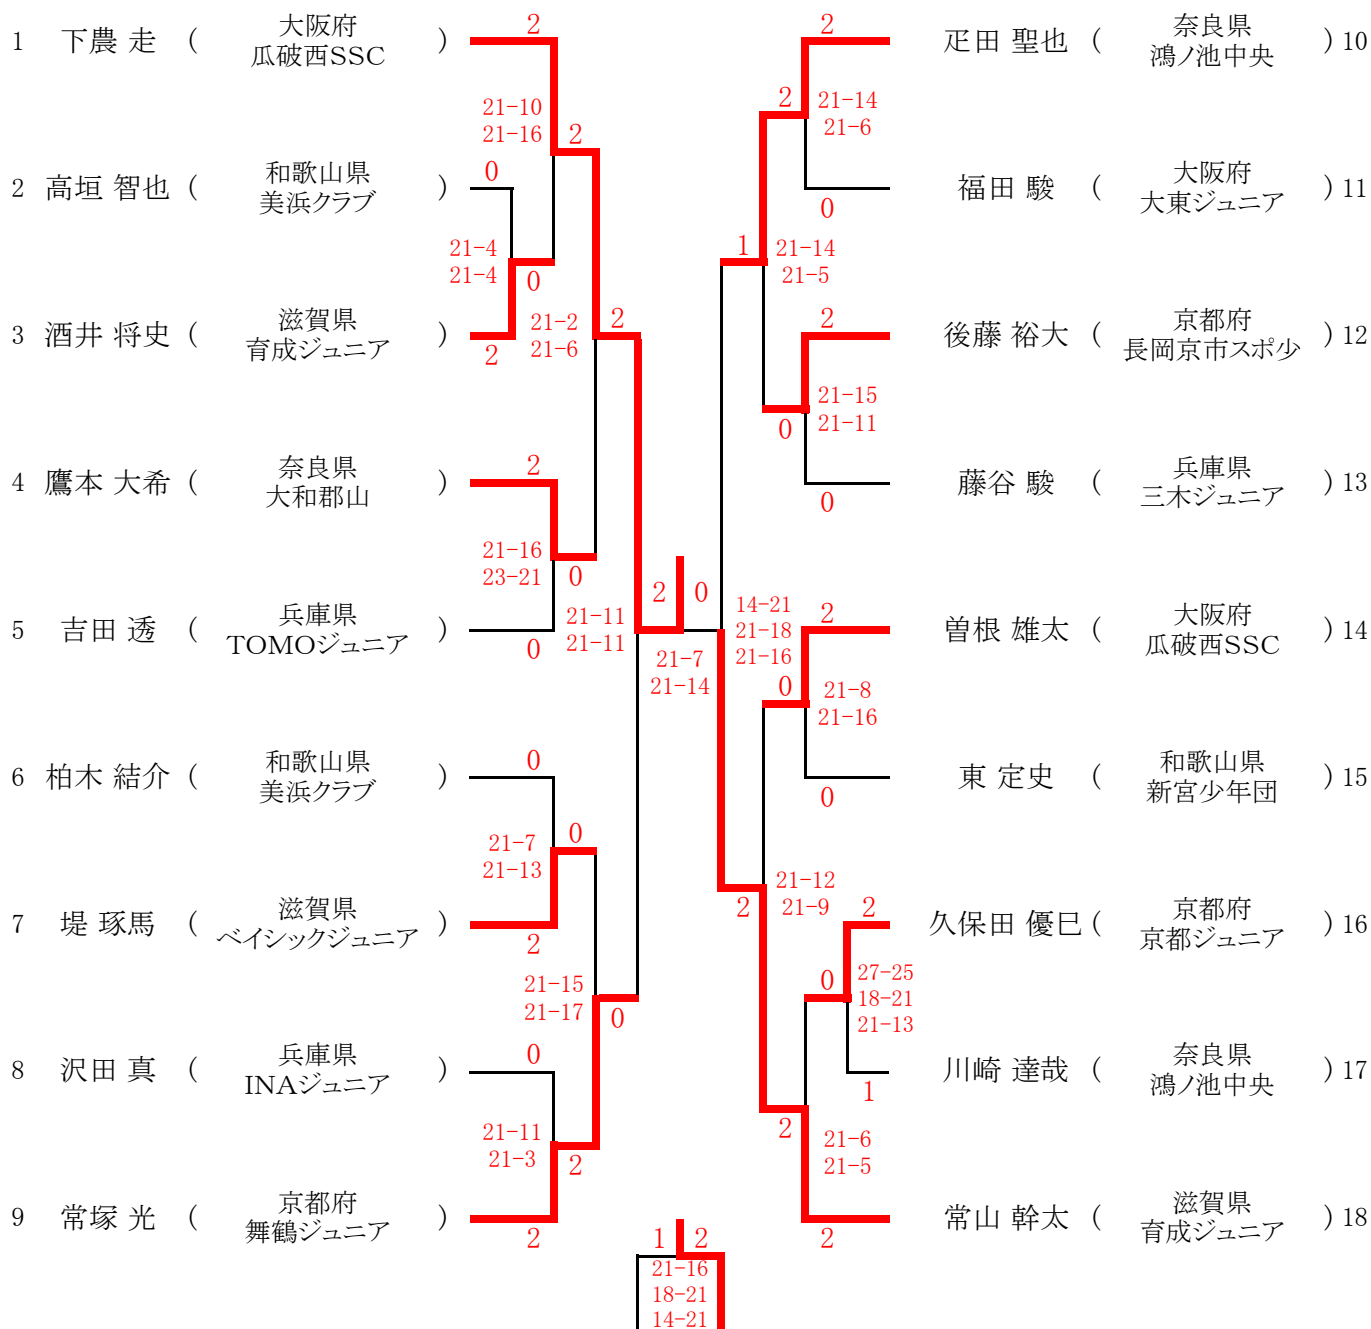

6年生以下男子単の部 (BS6)

5年生以下男子単の部 (BS5)

4年生以下男子単の部 (BS4)

6年生以下女子単の部 (GS6)

6年生以下女子単の部 5位決定戦

5年生以下女子単の部 (GS5)

5年生以下女子単の部 5位6位決定戦

6年生以下男子複の部 (BD6)

1	菊池 恭平(大阪府) 森山 翼(瓜破西SSC)	2 21-7 21-2		2 21-3 21-0	西山 貴裕(兵庫県) 9 宮丸 拓海(TOMOジュニア)
2	松村 大貴(京都府) 中西 秀章(スクランブル)	21-8 21-7		2 21-8 21-6	橋本 勝(大阪府) 10 山下 大貴(ヤマヒサクラブ)
3	藤田 滉平(兵庫県) 助野 悠(西神ジュニア)	0 21-19 21-11		0 21-12 21-12	川北 大智(滋賀県) 11 片山 俊平(瀬田東スポ少)
4	上谷 康博(奈良県) 東浦 功基(大和郡山)	2 21-12 21-11	1	2 18-21 21-19 18-21	望月 拓(奈良県) 12 吉川 浩史(大和郡山)
5	新郷 乃規(滋賀県) 吉川 諒(ベイシックジュニア)	2 21-18 21-16	2	2 21-16 21-12	川本 拓実(大阪府) 13 牧野 瑠大(四条畷学園小学校)
6	西村 継(京都府) 松崎 祐介(長岡京市スポ少)	0 19-21 21-8 21-14		0 21-11 21-16	富松 伸悟(和歌山県) 14 稲垣 輝希(貴志川バド少)
7	郡 勇喜(兵庫県) 戸田 貴大(ひよどりジュニア)	2 21-7 21-2	1	0 21-4 21-5	井上 航(滋賀県) 15 上原 陽人(真野ジュニア)
8	川口 要人(和歌山県) 増田 就彦(貴志川バド少)	0 23-25 21-11 21-19	2 1	2 21-4 21-5	小谷 翔(京都府) 16 松村 凌平(舞鶴ジュニア)