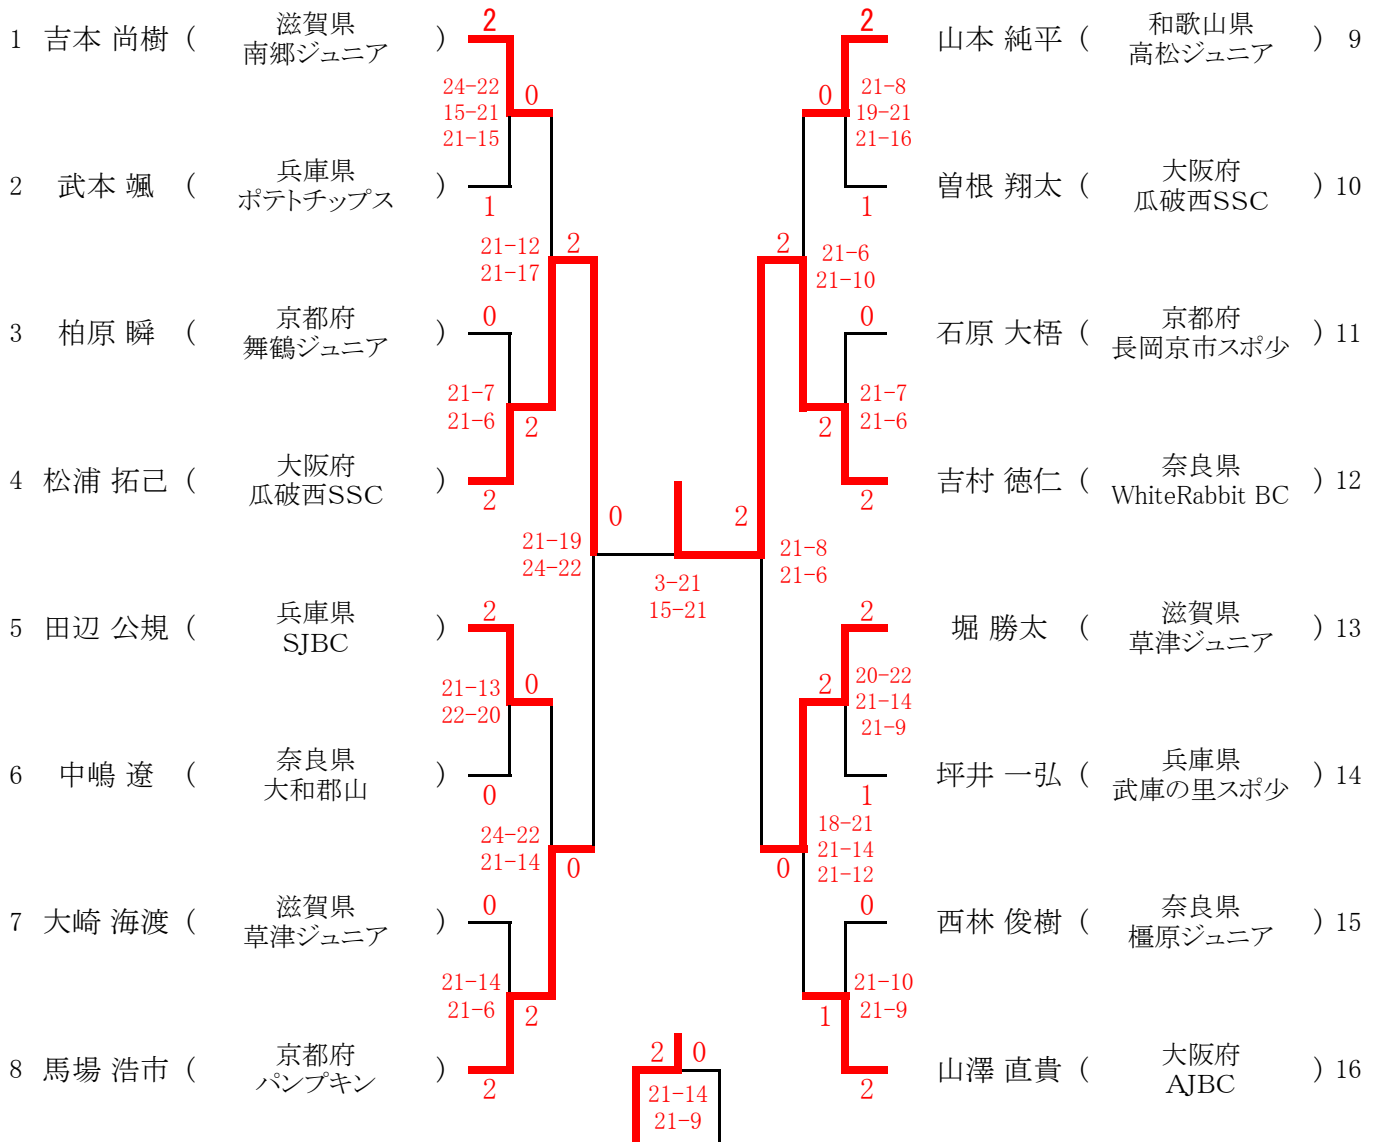

6年生以下男子単の部 (BS6)

5年生以下男子単の部 (BS5)

4年生以下男子単の部 (BS4)

6年生以下女子単の部 (GS6)

6年生以下女子単の部 5位決定戦

5年生以下女子単の部 (GS5)

5年生以下女子単の部 5位6位決定戦

6年生以下男子複の部 (BD6)

1	菊池 恭平(大阪府) 森山 翼(瓜破西SSC)	2 21-7 21-2		2 21-3 21-0	西山 貴裕(兵庫県) 9 宮丸 拓海(TOMOジュニア)
2	松村 大貴(京都府) 中西 秀章(スクランブル)	21-8 21-7		2 21-8 21-6	橋本 勝(大阪府) 10 山下 大貴(ヤマヒサクラブ)
3	藤田 滉平(兵庫県) 助野 悠(西神ジュニア)	0 21-19 21-11		0 21-12 21-12	川北 大智(滋賀県) 11 片山 俊平(瀬田東スポ少)
4	上谷 康博(奈良県) 東浦 功基(大和郡山)	2 21-12 21-11	1	2 18-21 21-19 18-21	望月 拓(奈良県) 12 吉川 浩史(大和郡山)
5	新郷 乃規(滋賀県) 吉川 諒(ベイシックジュニア)	2 21-18 21-16	2	2 21-16 21-12	川本 拓実(大阪府) 13 牧野 瑠大(四条畷学園小学校)
6	西村 継(京都府) 松崎 祐介(長岡京市スポ少)	0 19-21 21-8 21-14		0 21-11 21-16	富松 伸悟(和歌山県) 14 稲垣 輝希(貴志川バド少)
7	郡 勇喜(兵庫県) 戸田 貴大(ひよどりジュニア)	2 21-7 21-2	1	0 21-4 21-5	井上 航(滋賀県) 15 上原 陽人(真野ジュニア)
8	川口 要人(和歌山県) 増田 就彦(貴志川バド少)	0 23-25 21-11 21-19	2 1	2 21-4 21-5	小谷 翔(京都府) 16 松村 凌平(舞鶴ジュニア)