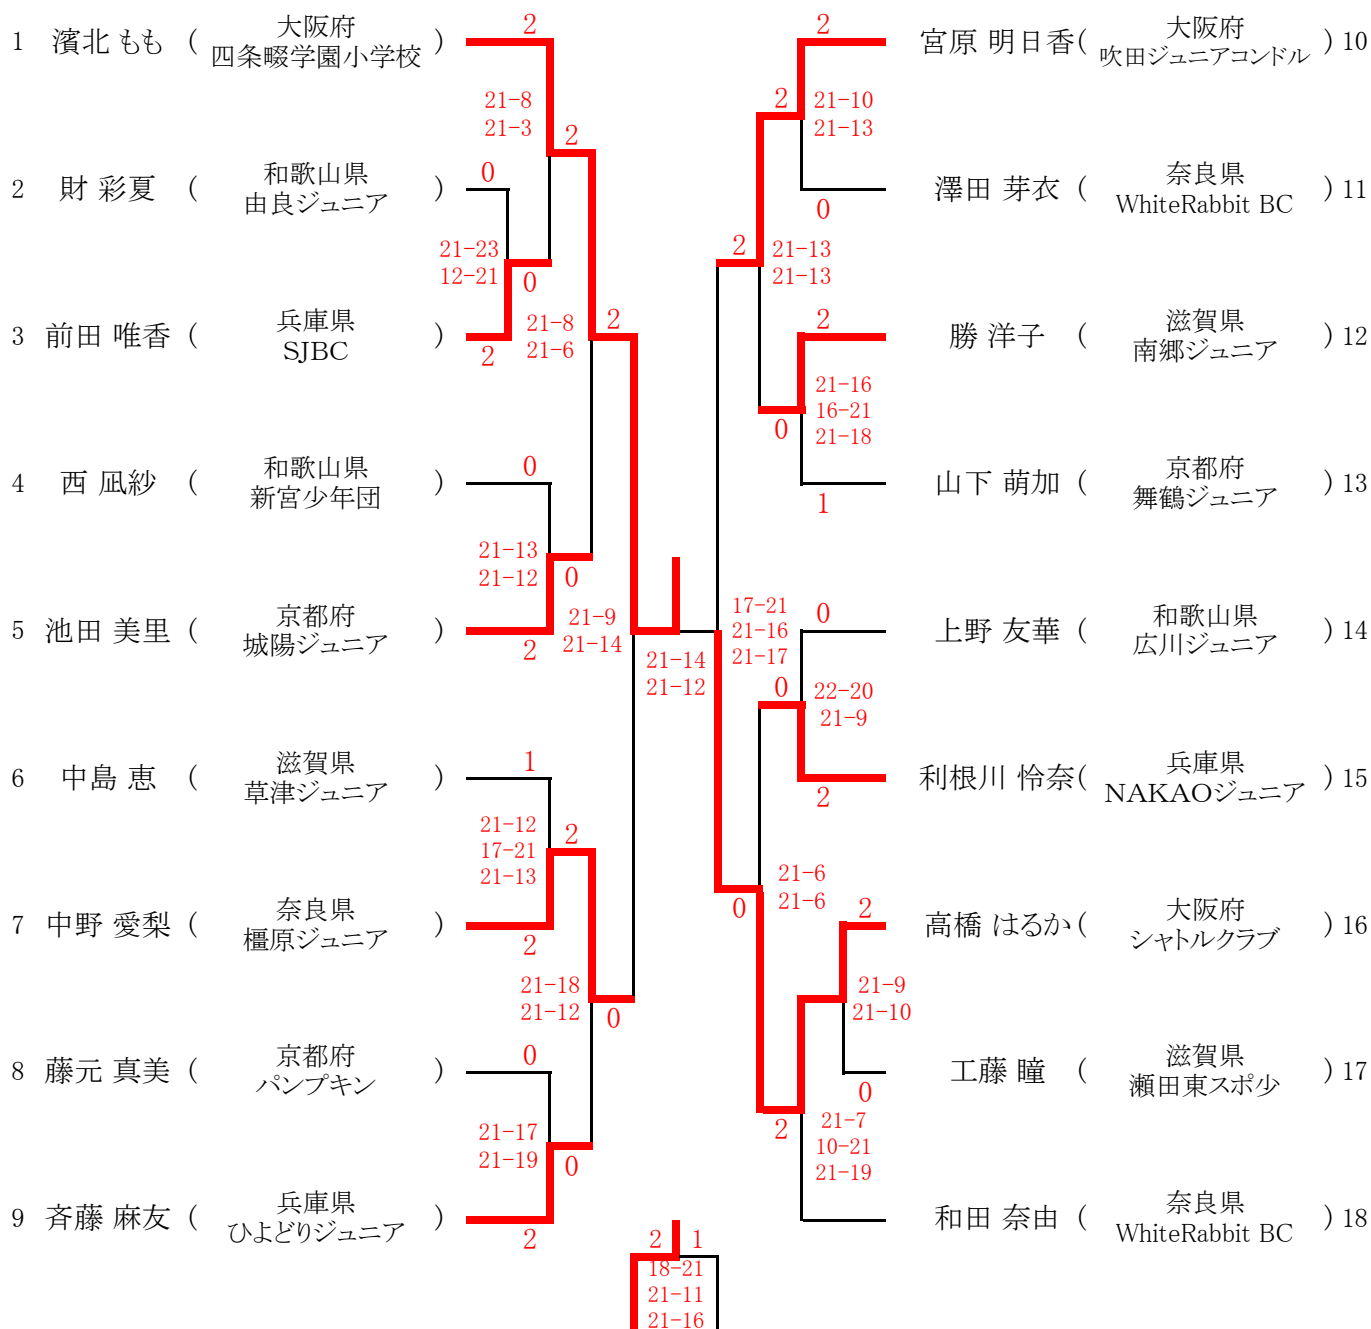

6年生以下男子単の部 (BS6)

5年生以下男子単の部 (BS5)

4年生以下男子単の部 (BS4)

6年生以下女子単の部 (GS6)

6年生以下女子単の部 5位決定戦

5年生以下女子単の部 (GS5)

5年生以下女子単の部 5位6位決定戦

6年生以下男子複の部 (BD6)

1	菊池 恭平(大阪府) 森山 翼(瓜破西SSC)	2 21-7 21-2		2 21-3 21-0	西山 貴裕(兵庫県) 9 宮丸 拓海(TOMOジュニア)
2	松村 大貴(京都府) 中西 秀章(スクランブル)	21-8 21-7		2 21-8 21-6	橋本 勝(大阪府) 10 山下 大貴(ヤマヒサクラブ)
3	藤田 滉平(兵庫県) 助野 悠(西神ジュニア)	0 21-19 21-11		0 21-12 21-12	川北 大智(滋賀県) 11 片山 俊平(瀬田東スポ少)
4	上谷 康博(奈良県) 東浦 功基(大和郡山)	2 21-12 21-11	1	2 18-21 21-19 18-21	望月 拓(奈良県) 12 吉川 浩史(大和郡山)
5	新郷 乃規(滋賀県) 吉川 諒(ベイシックジュニア)	2 21-18 21-16	2	2 21-16 21-12	川本 拓実(大阪府) 13 牧野 瑠大(四条畷学園小学校)
6	西村 継(京都府) 松崎 祐介(長岡京市スポ少)	0 19-21 21-8 21-14		0 21-11 21-16	富松 伸悟(和歌山県) 14 稲垣 輝希(貴志川バド少)
7	郡 勇喜(兵庫県) 戸田 貴大(ひよどりジュニア)	2 21-7 21-2	1	0 21-4 21-5	井上 航(滋賀県) 15 上原 陽人(真野ジュニア)
8	川口 要人(和歌山県) 増田 就彦(貴志川バド少)	0 23-25 21-11 21-19	2 1	2 21-4 21-5	小谷 翔(京都府) 16 松村 凌平(舞鶴ジュニア)