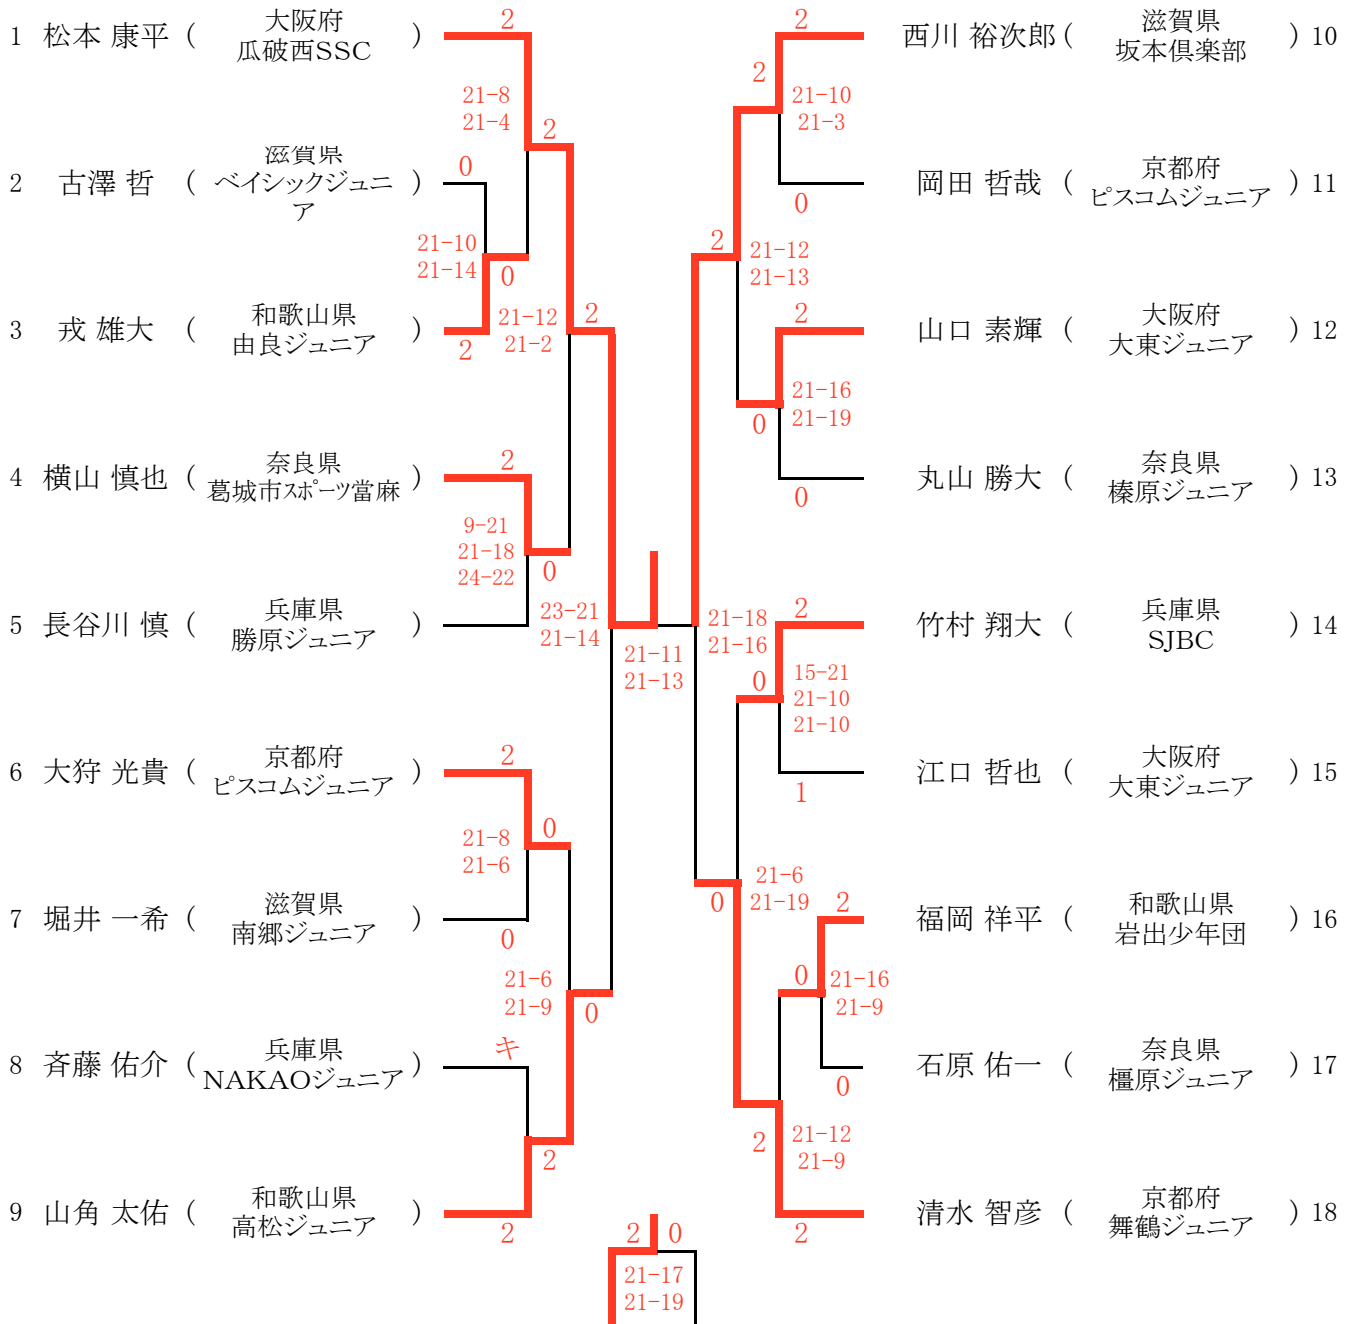

6年生以下男子単の部 (BS6)

5年生以下男子単の部 (BS5)

4年生以下男子単の部 (BS4)

6年生以下女子単の部 (GS6)

6年生以下女子単の部 5位決定戦

5年生以下女子単の部 (GS5)

5年生以下女子単の部 5位6位決定戦

6年生以下男子複の部 (BD6)

1	菊池 恭平(大阪府) 森山 翼(瓜破西SSC)	2 21-7 21-2		2 21-3 21-0	西山 貴裕(兵庫県) 9 宮丸 拓海(TOMOジュニア)
2	松村 大貴(京都府) 中西 秀章(スクランブル)	21-8 21-7		2 21-8 21-6	橋本 勝(大阪府) 10 山下 大貴(ヤマヒサクラブ)
3	藤田 滉平(兵庫県) 助野 悠(西神ジュニア)	0 21-19 21-11		0 21-12 21-12	川北 大智(滋賀県) 11 片山 俊平(瀬田東スポ少)
4	上谷 康博(奈良県) 東浦 功基(大和郡山)	2 21-12 21-11	1	2 18-21 21-19 18-21	望月 拓(奈良県) 12 吉川 浩史(大和郡山)
5	新郷 乃規(滋賀県) 吉川 諒(ベイシックジュニア)	2 21-18 21-16	2	2 21-16 21-12	川本 拓実(大阪府) 13 牧野 瑠大(四条畷学園小学校)
6	西村 継(京都府) 松崎 祐介(長岡京市スポ少)	0 19-21 21-8 21-14		0 21-11 21-16	富松 伸悟(和歌山県) 14 稲垣 輝希(貴志川バド少)
7	郡 勇喜(兵庫県) 戸田 貴大(ひよどりジュニア)	2 21-7 21-2	1	0 21-4 21-5	井上 航(滋賀県) 15 上原 陽人(真野ジュニア)
8	川口 要人(和歌山県) 増田 就彦(貴志川バド少)	0 23-25 21-11 21-19	2 1	2 21-4 21-5	小谷 翔(京都府) 16 松村 凌平(舞鶴ジュニア)