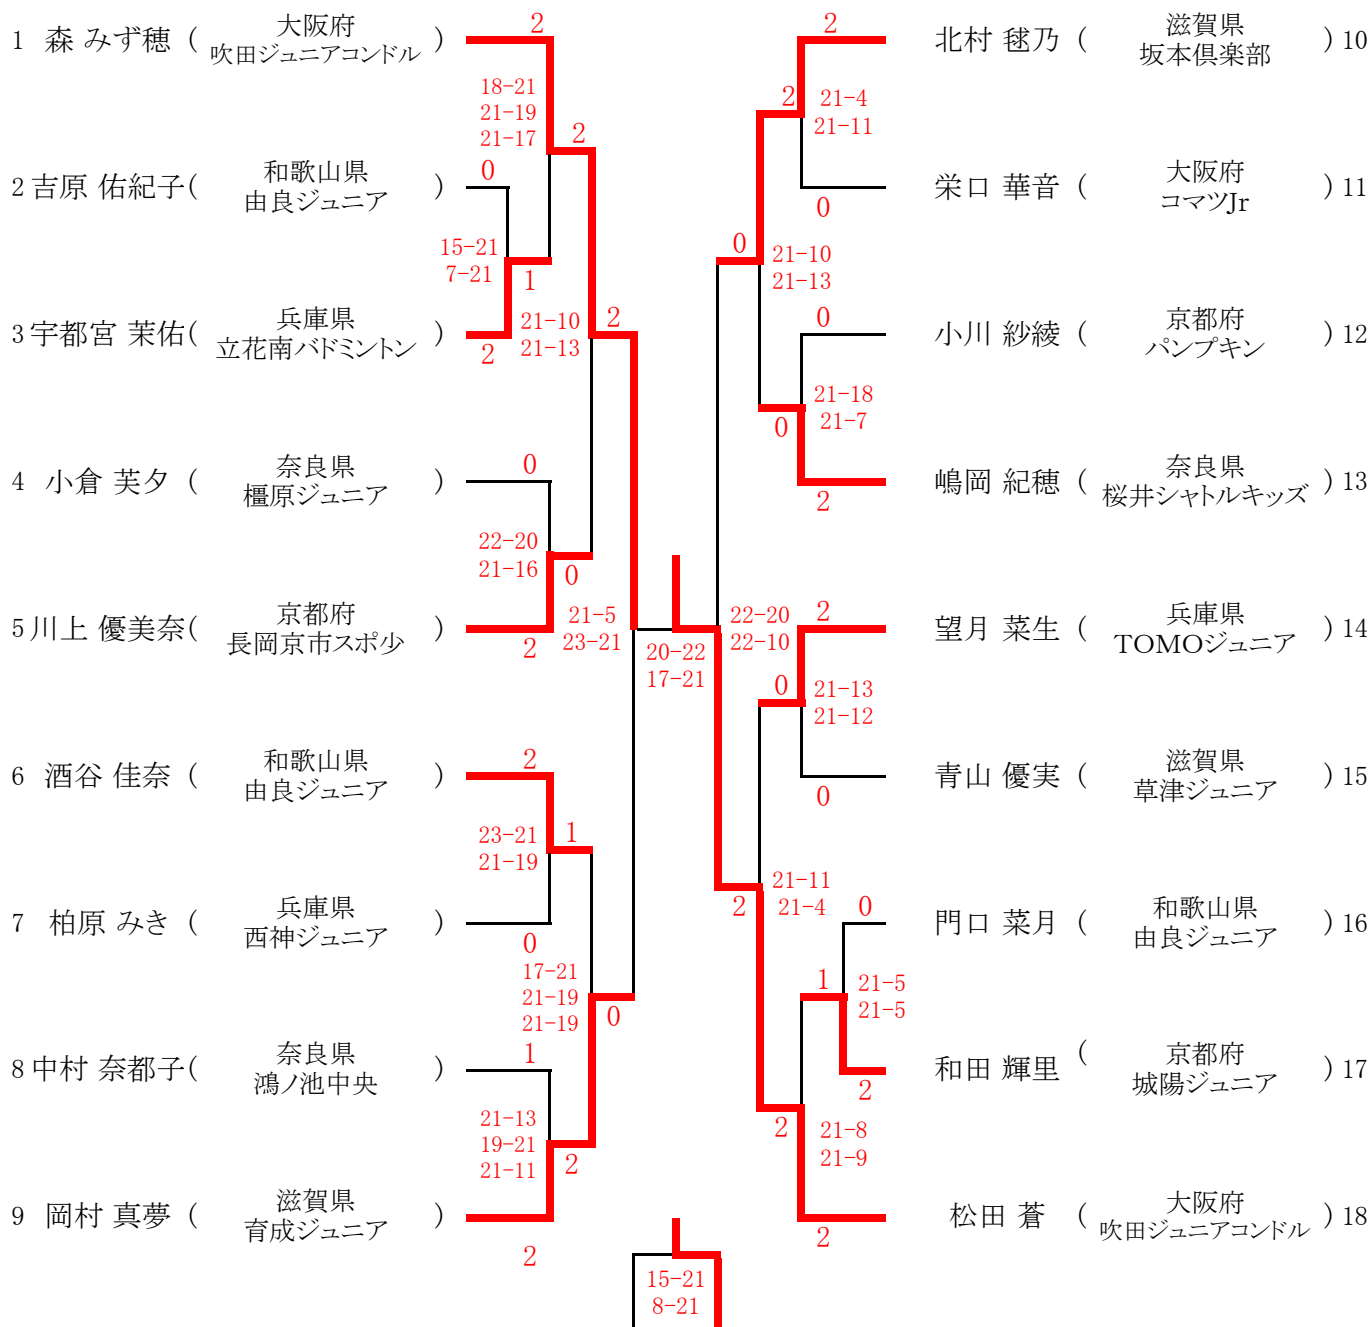

6年生以下男子単の部 (BS6)

5年生以下男子単の部 (BS5)

4年生以下男子単の部 (BS4)

6年生以下女子単の部 (GS6)

6年生以下女子単の部 5位決定戦

5年生以下女子単の部 (GS5)

5年生以下女子単の部 5位6位決定戦

6年生以下男子複の部 (BD6)

1	菊池 恭平(大阪府) 森山 翼(瓜破西SSC)	2 21-7 21-2		2 21-3 21-0	西山 貴裕(兵庫県) 9 宮丸 拓海(TOMOジュニア)
2	松村 大貴(京都府) 中西 秀章(スクランブル)	21-8 21-7		2 21-8 21-6	橋本 勝(大阪府) 10 山下 大貴(ヤマヒサクラブ)
3	藤田 滉平(兵庫県) 助野 悠(西神ジュニア)	0 21-19 21-11		0 21-12 21-12	川北 大智(滋賀県) 11 片山 俊平(瀬田東スポ少)
4	上谷 康博(奈良県) 東浦 功基(大和郡山)	2 21-12 21-11	1	2 18-21 21-19 18-21	望月 拓(奈良県) 12 吉川 浩史(大和郡山)
5	新郷 乃規(滋賀県) 吉川 諒(ベイシックジュニア)	2 21-18 21-16	2	2 21-16 21-12	川本 拓実(大阪府) 13 牧野 瑠大(四条畷学園小学校)
6	西村 継(京都府) 松崎 祐介(長岡京市スポ少)	0 19-21 21-8 21-14		0 21-11 21-16	富松 伸悟(和歌山県) 14 稲垣 輝希(貴志川バド少)
7	郡 勇喜(兵庫県) 戸田 貴大(ひよどりジュニア)	2 21-7 21-2	1	0 21-4 21-5	井上 航(滋賀県) 15 上原 陽人(真野ジュニア)
8	川口 要人(和歌山県) 増田 就彦(貴志川バド少)	0 23-25 21-11 21-19	2 1	2 21-4 21-5	小谷 翔(京都府) 16 松村 凌平(舞鶴ジュニア)