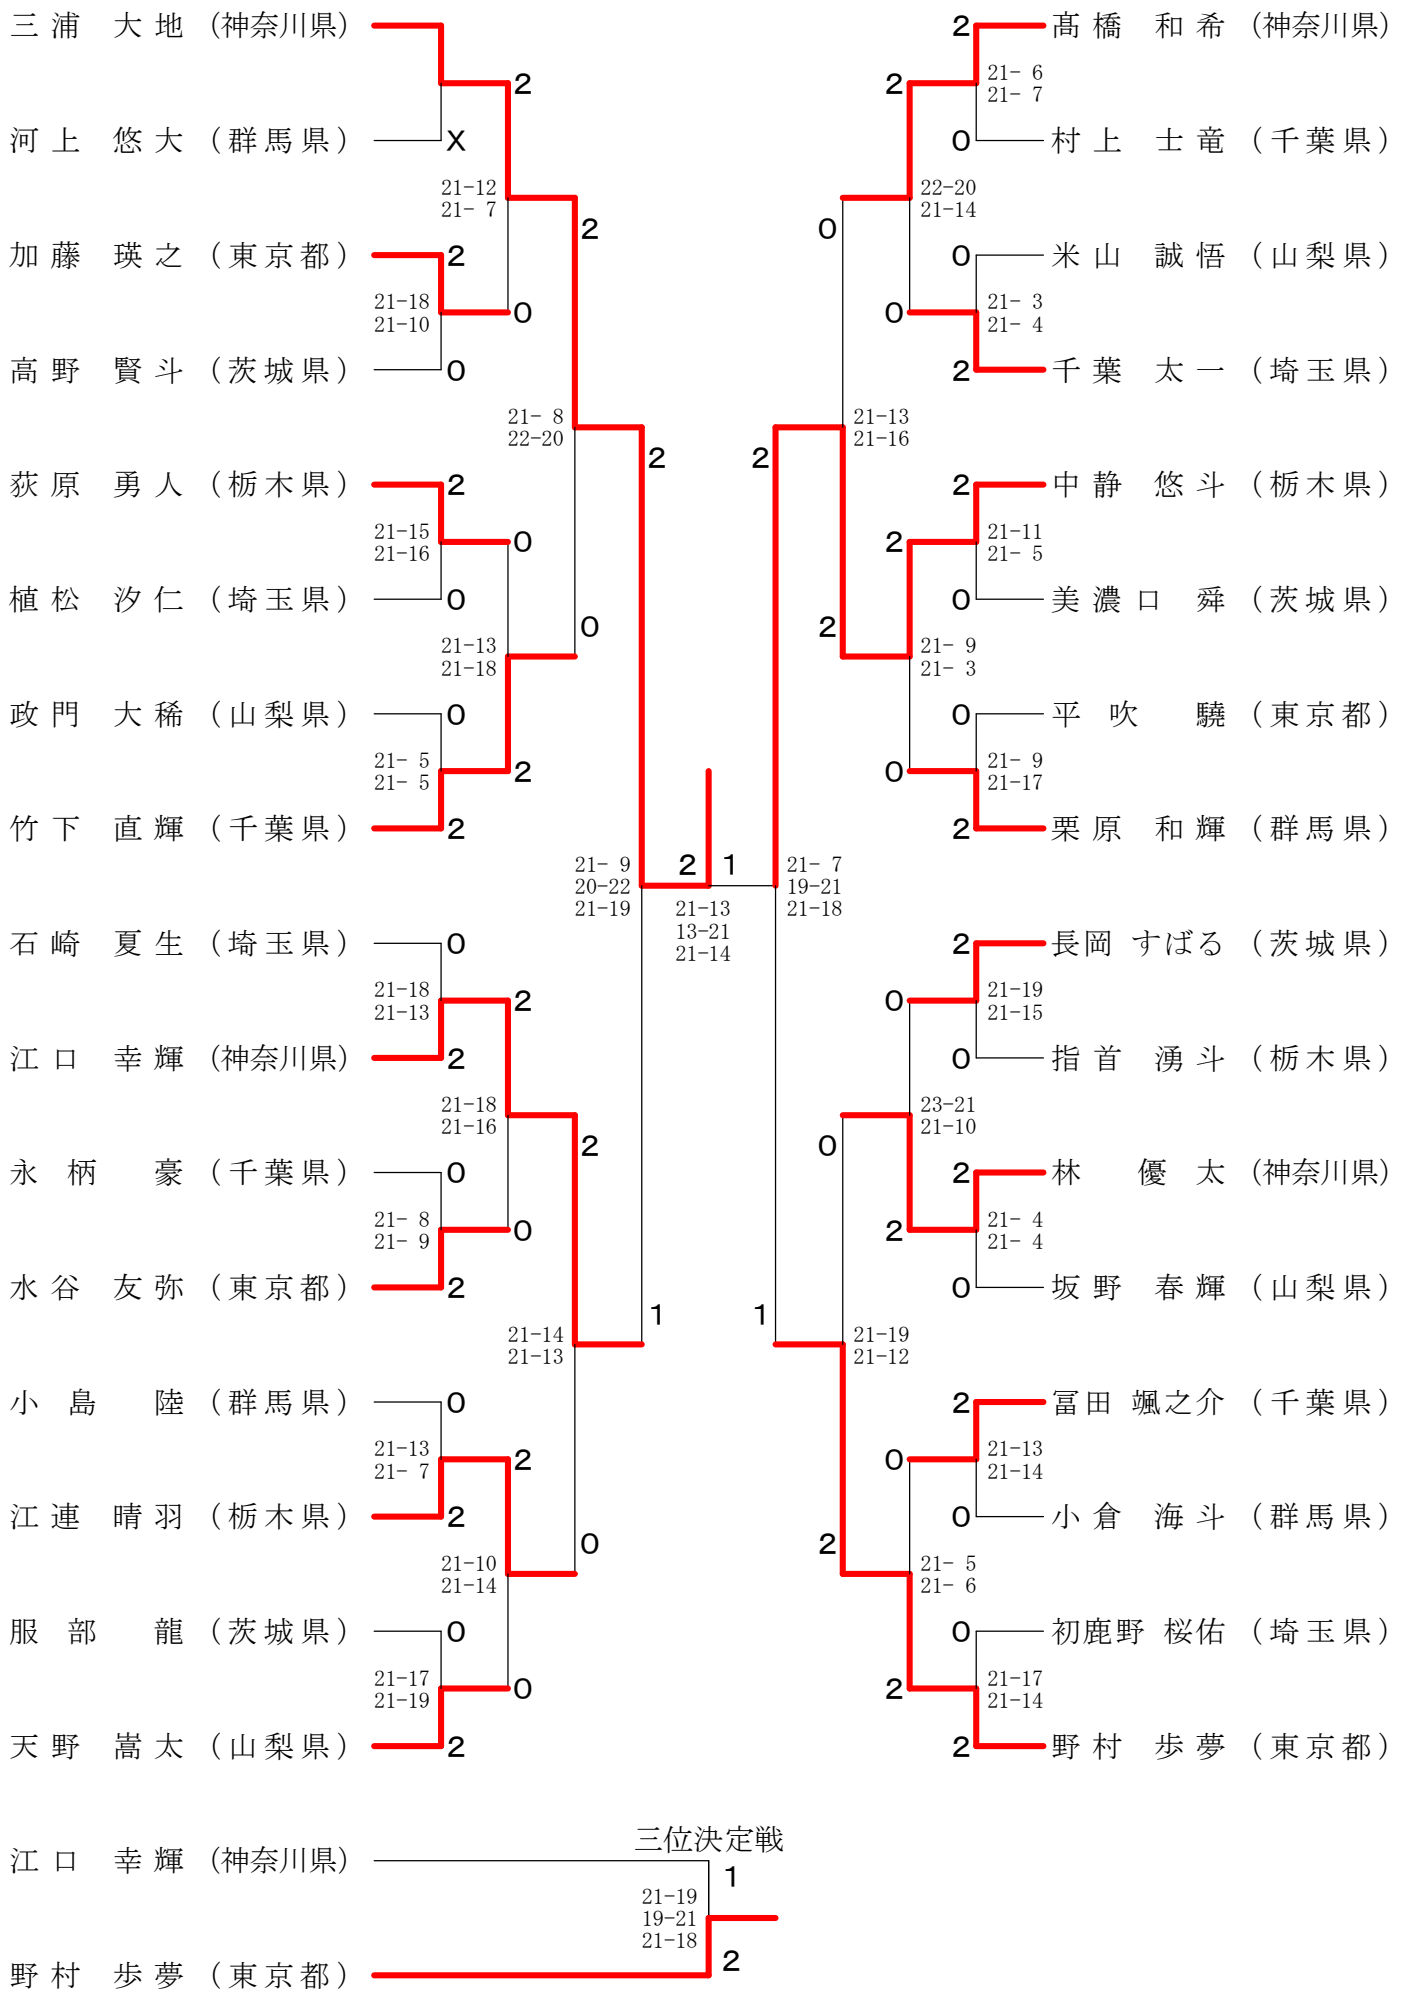

# 第12回関東小学生バドミントン選手権大会 5年男子シングルス

平成29年10月21日-22日  
池の川さくらアリーナ・日立体育館

第12回関東小学生バドミントン選手権大会  
4年男子シングルス

平成29年10月21日-22日  
池の川さくらアリーナ・日立体育館

# 第12回関東小学生バドミントン選手権大会 6年男子ダブルス

平成29年10月21日-22日  
池の川さくらアリーナ・日立体育館

# 第12回関東小学生バドミントン選手権大会

## 5年女子ダブルス

平成29年10月21日-22日  
池の川さくらアリーナ・日立体育館