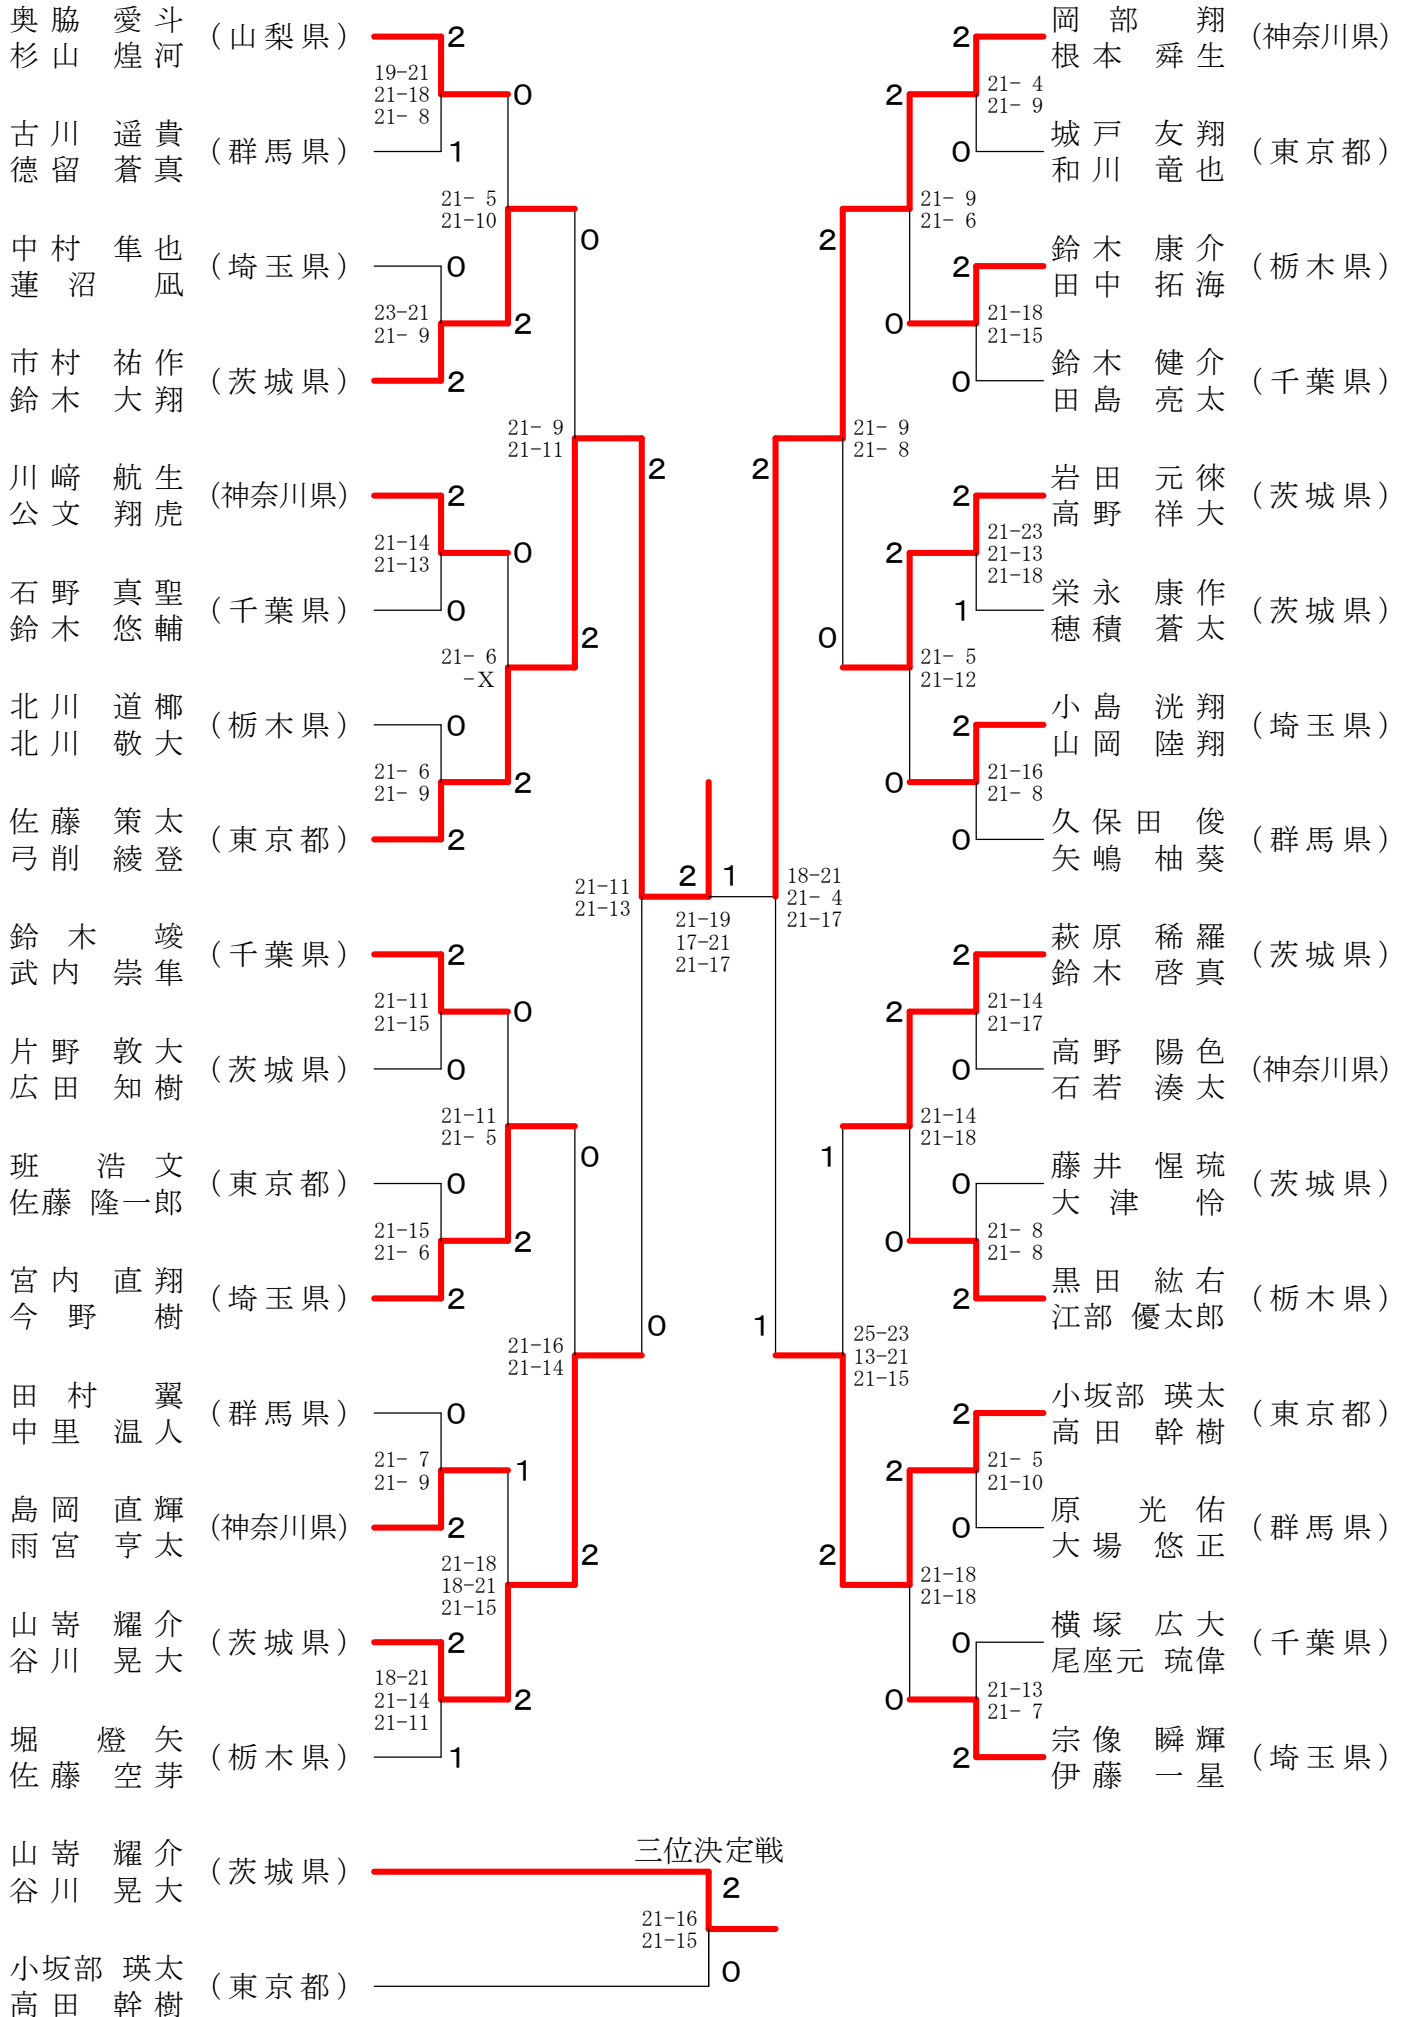

第12回関東小学生バドミントン選手権大会
4年男子ダブルス

平成29年10月21日-22日
池の川さくらアリーナ・日立体育館