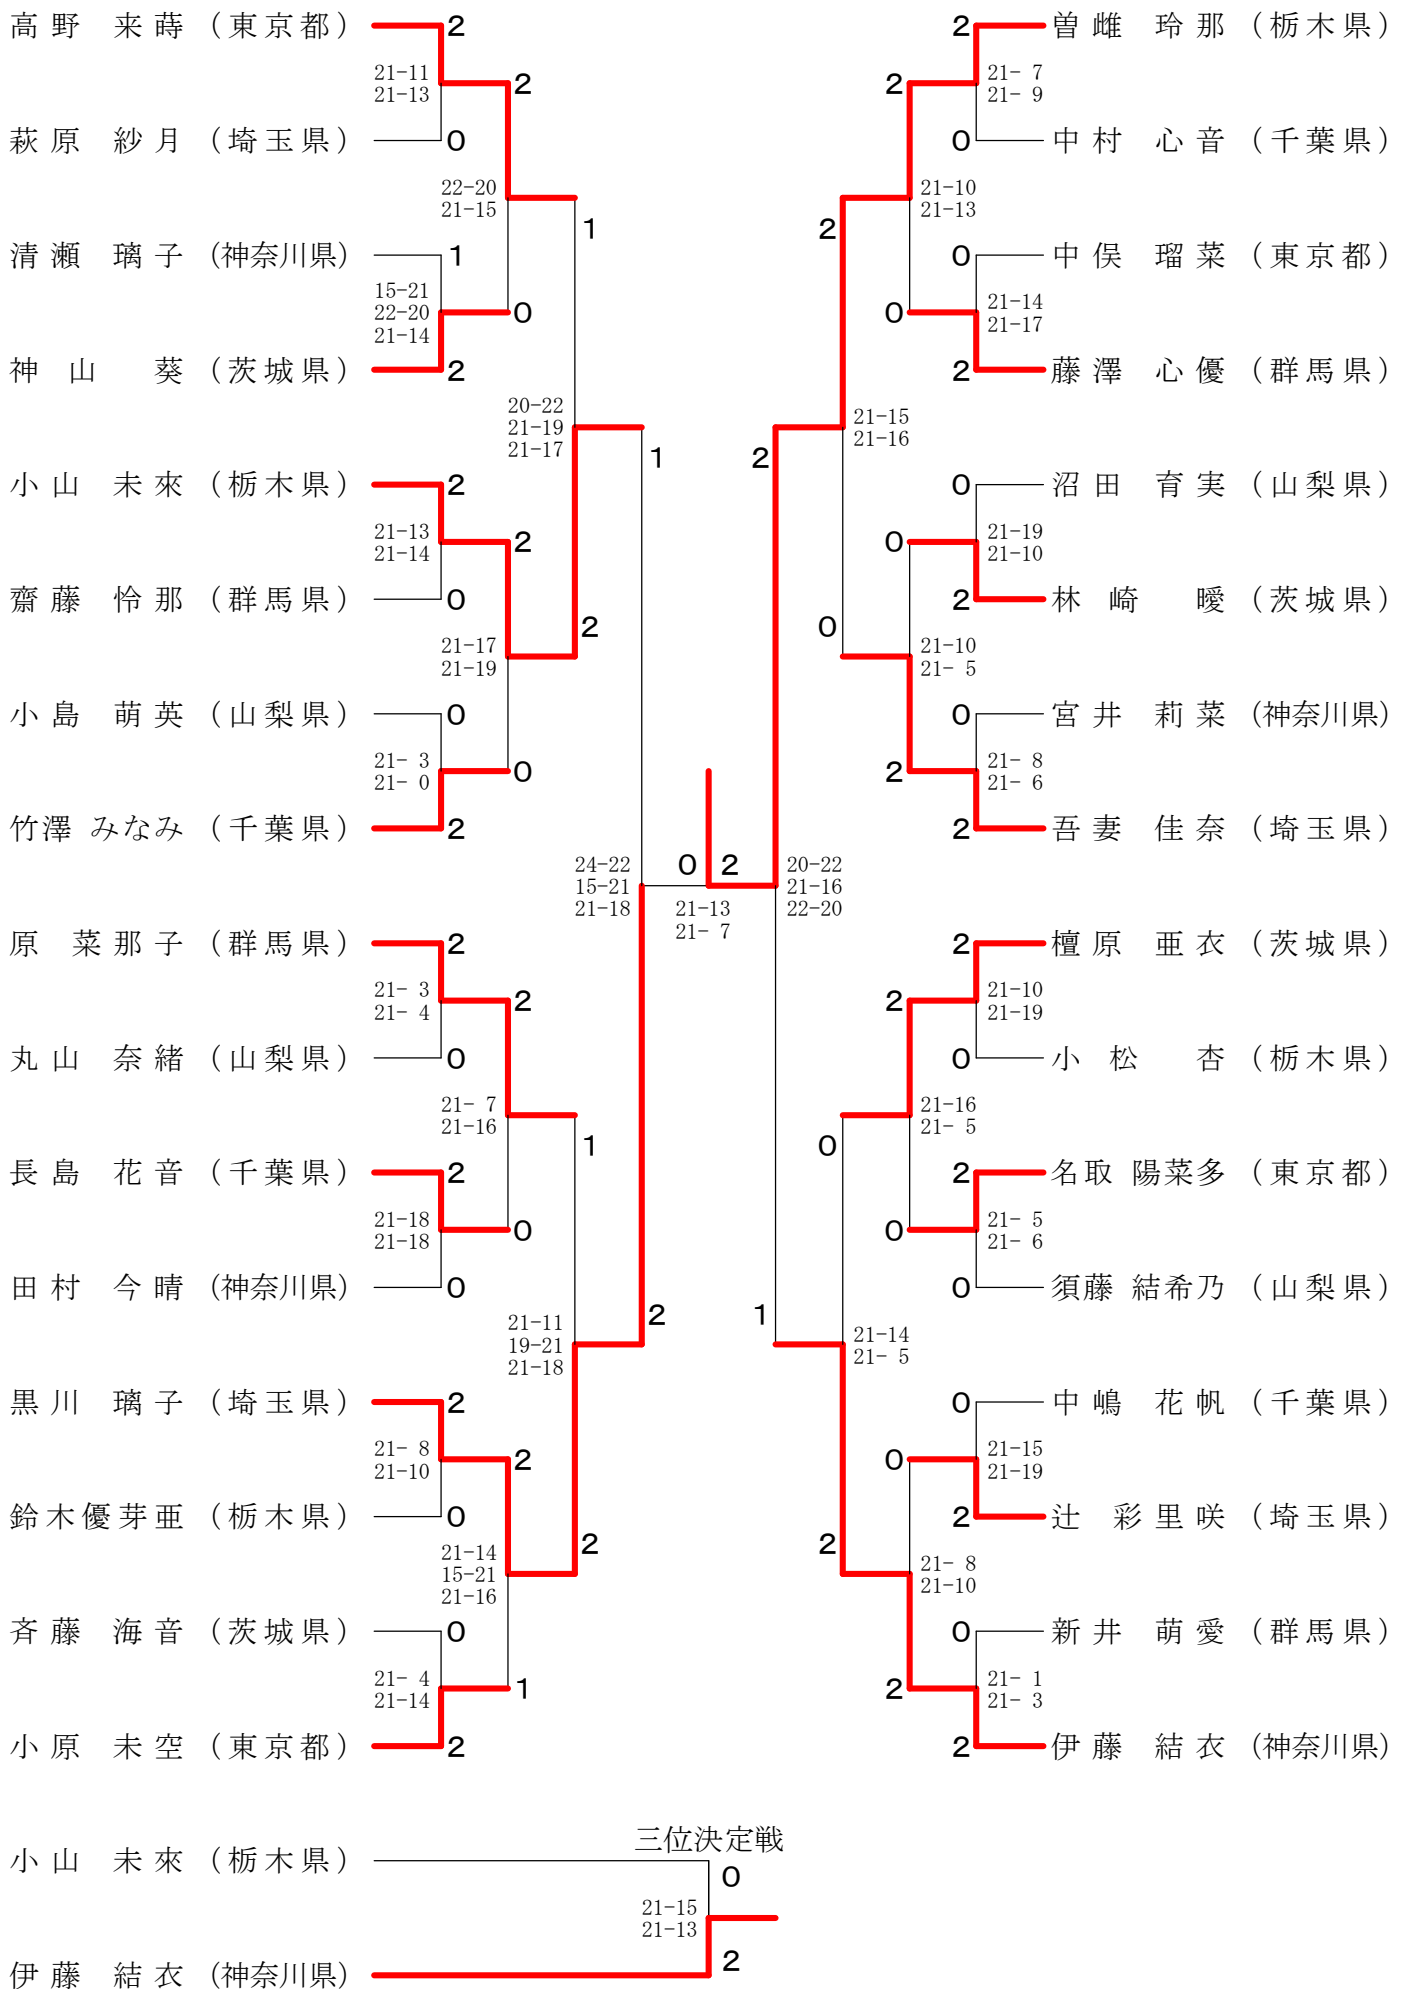

# 第12回関東小学生バドミントン選手権大会 5年男子シングルス

平成29年10月21日-22日  
池の川さくらアリーナ・日立体育館

第12回関東小学生バドミントン選手権大会  
4年男子シングルス

平成29年10月21日-22日  
池の川さくらアリーナ・日立体育館

# 第12回関東小学生バドミントン選手権大会 6年男子ダブルス

平成29年10月21日-22日  
池の川さくらアリーナ・日立体育館

## 5年男子ダブルス

平成29年10月21日-22日  
池の川さくらアリーナ・日立体育館

第12回関東小学生バドミントン選手権大会  
4年男子ダブルス

平成29年10月21日-22日  
池の川さくらアリーナ・日立体育館

第12回関東小学生バドミントン選手権大会  
6年女子シングルス

平成29年10月21日-22日  
池の川さくらアリーナ・日立体育館

第12回関東小学生バドミントン選手権大会  
5年女子シングルス

## 5年女子ダブルス

平成29年10月21日-22日  
池の川さくらアリーナ・日立体育館