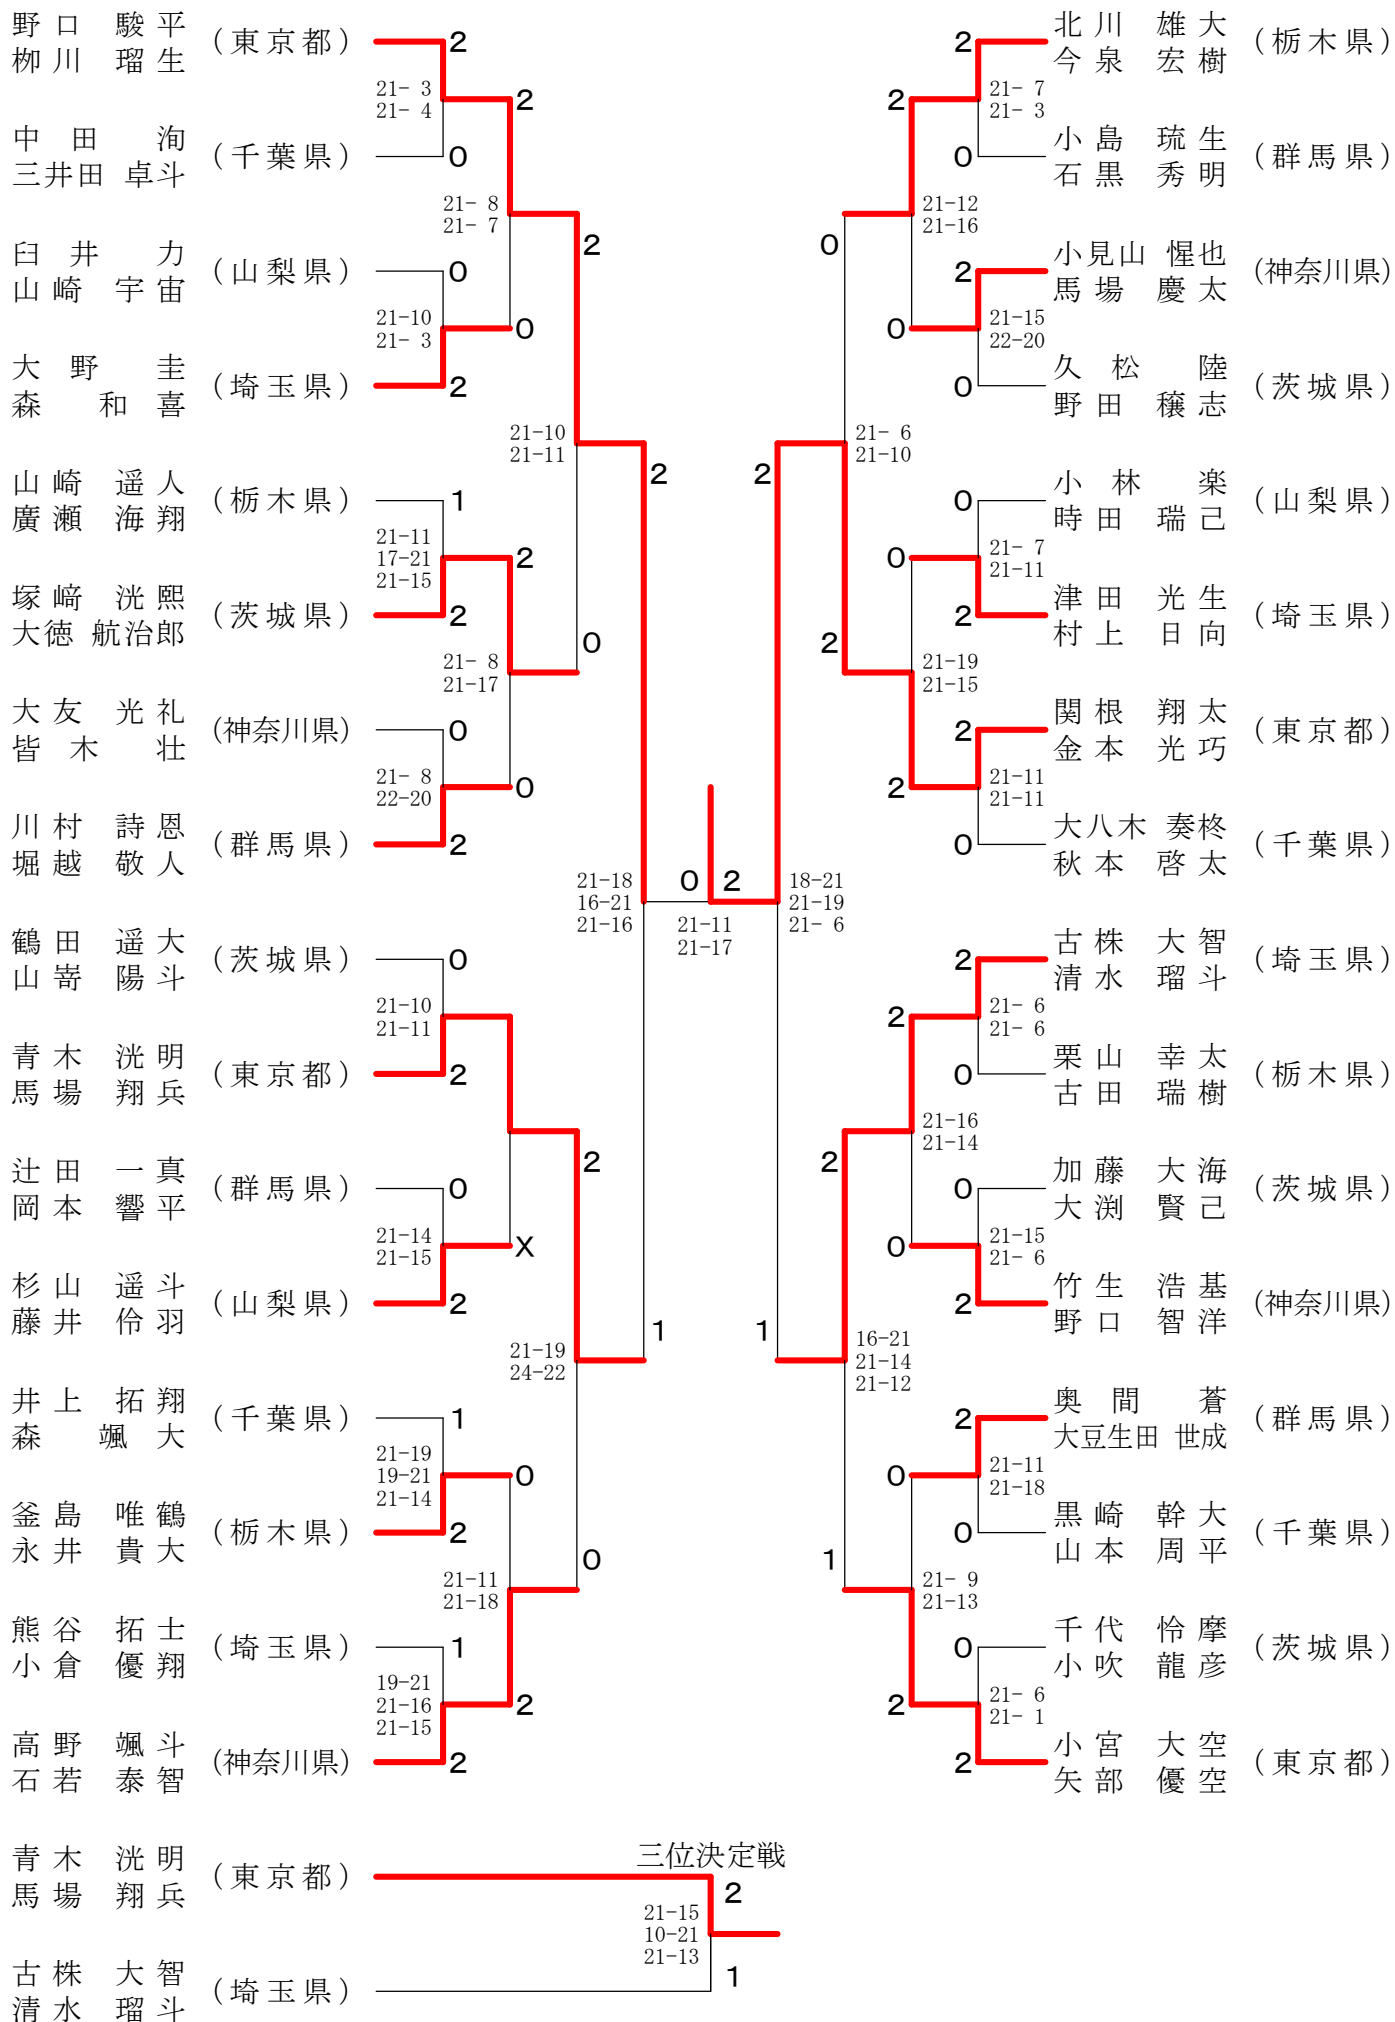

# 第12回関東小学生バドミントン選手権大会 5年男子シングルス

平成29年10月21日-22日  
池の川さくらアリーナ・日立体育館

第12回関東小学生バドミントン選手権大会  
4年男子シングルス

平成29年10月21日-22日  
池の川さくらアリーナ・日立体育館

# 第12回関東小学生バドミントン選手権大会 6年男子ダブルス

平成29年10月21日-22日  
池の川さくらアリーナ・日立体育館

# 第12回関東小学生バドミントン選手権大会

## 5年女子ダブルス

平成29年10月21日-22日  
池の川さくらアリーナ・日立体育館