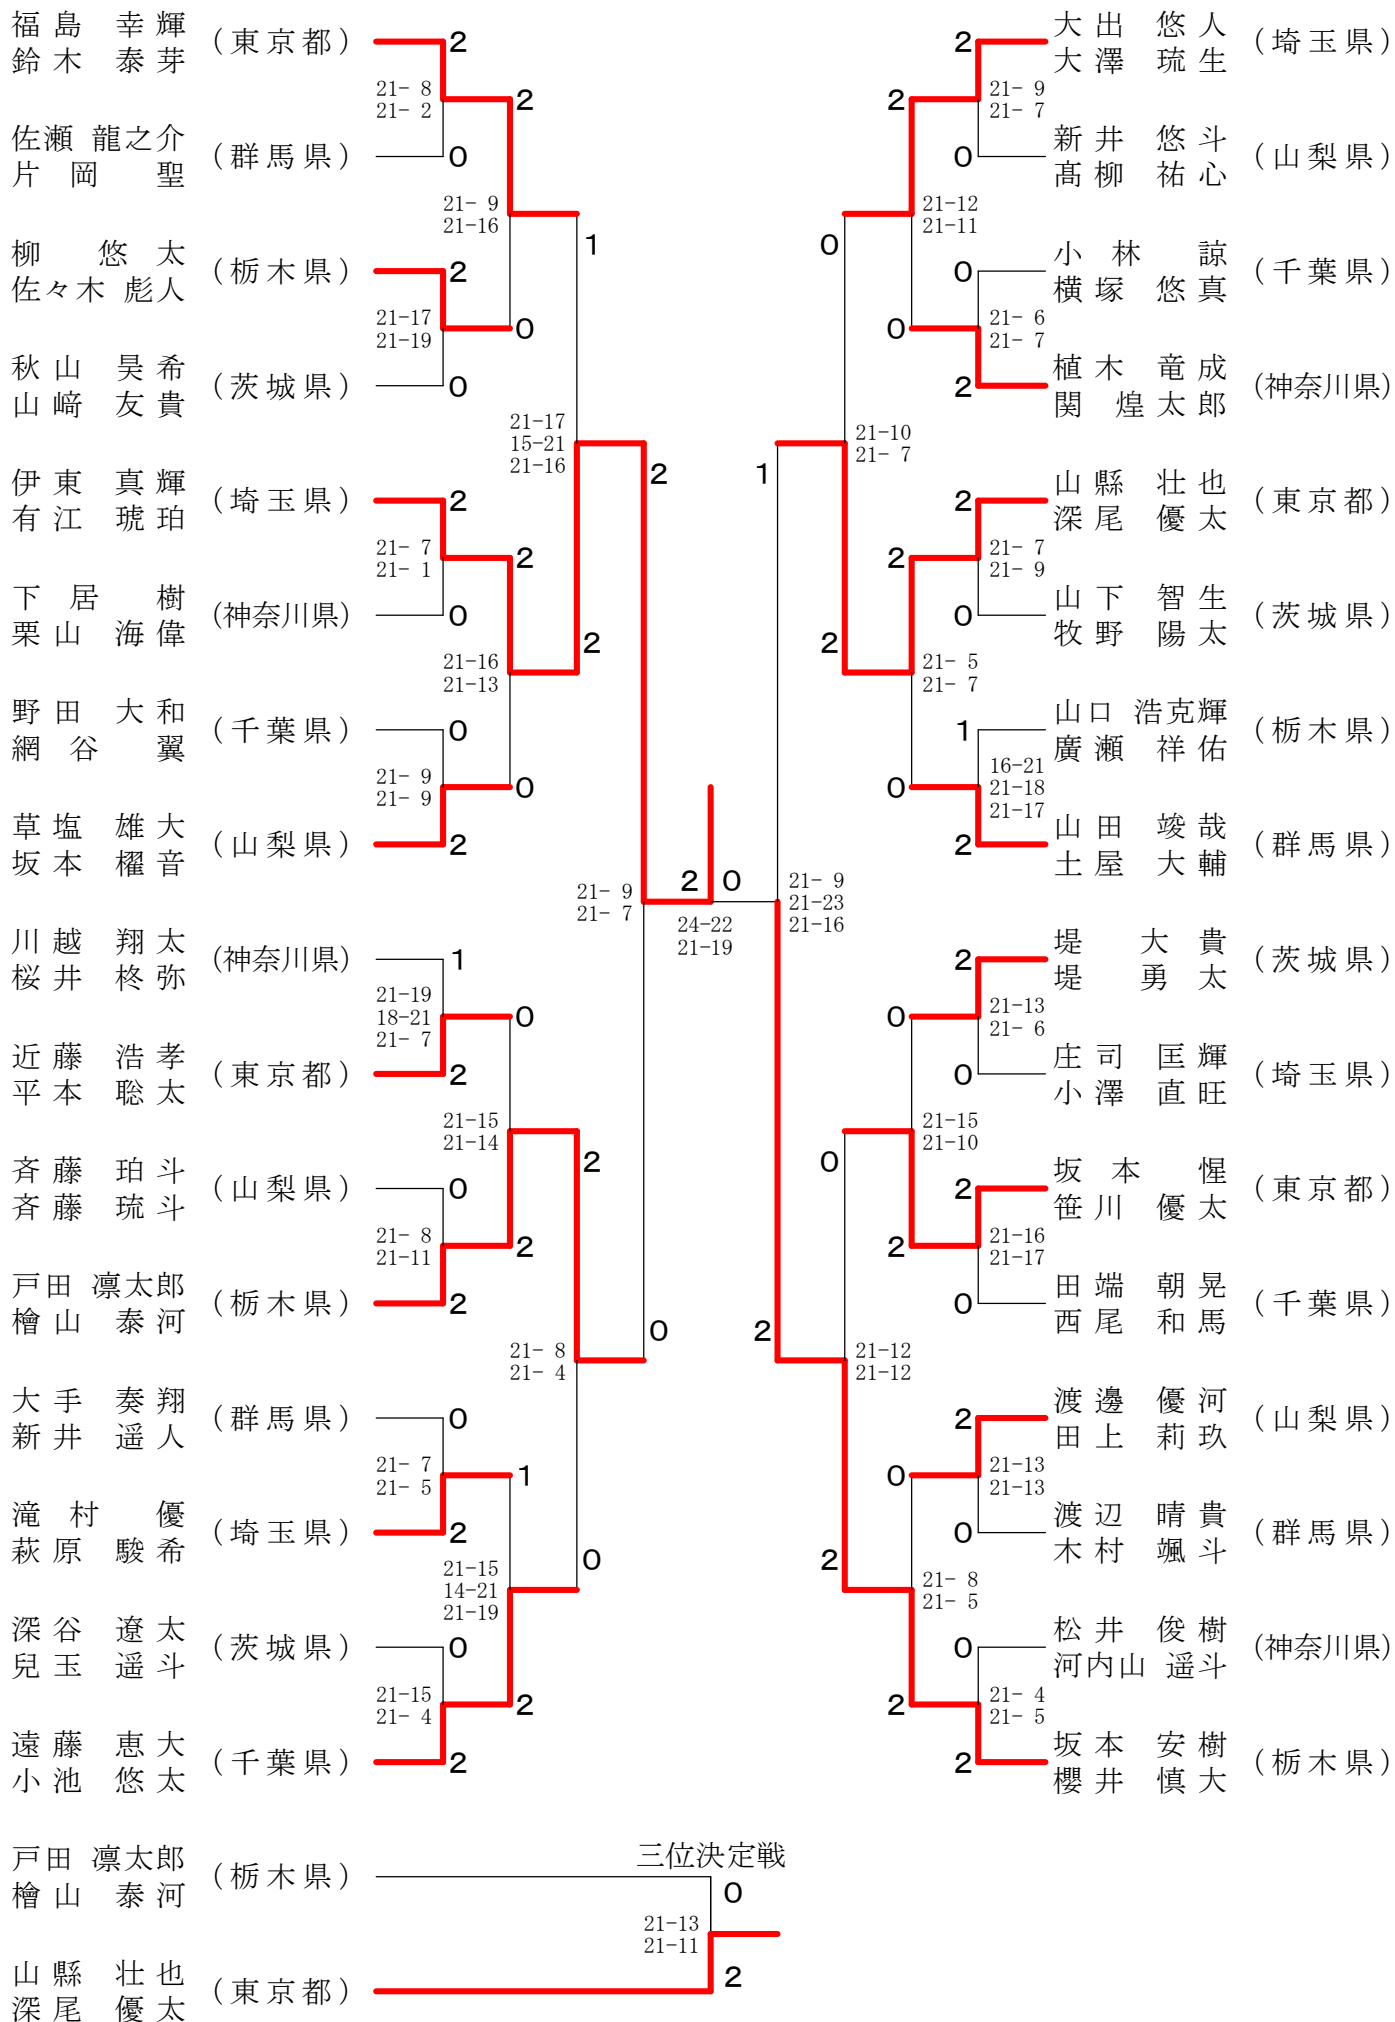

第12回関東小学生バドミントン選手権大会

5年男子ダブルス

平成29年10月21日-22日
池の川さくらアリーナ・日立体育館