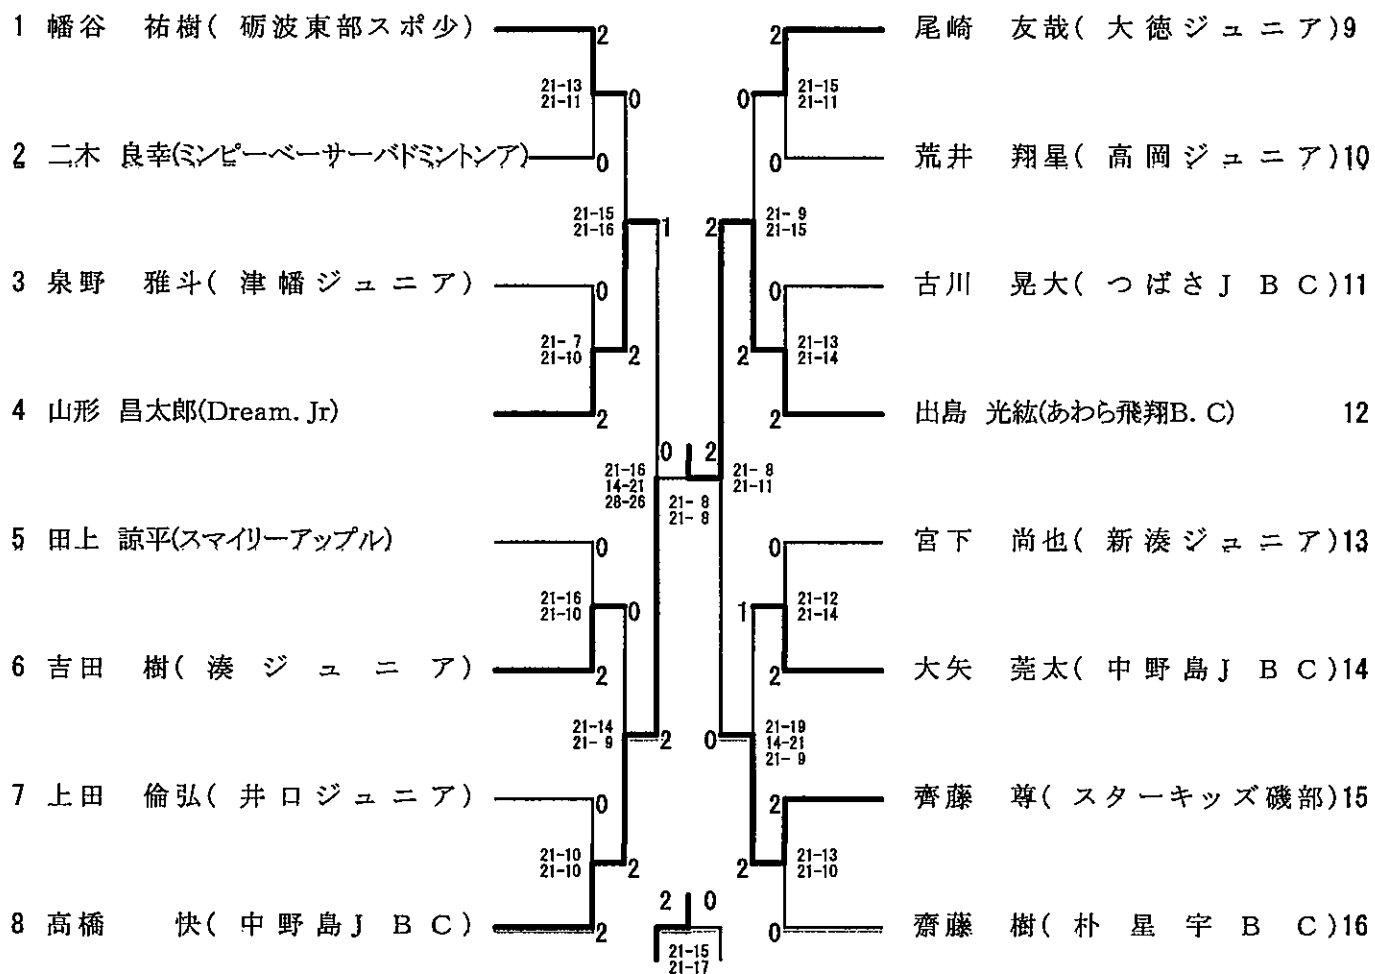

6年男子複(6BD)

1	森 史 怜 西田 陽 耶 (上市町ジュニア)	2	21-15 21-12	2	2	江口 直紀 (阿賀野ジュニア) 9 中野 拓哉
2	中山 柚 増永 晃 士 (Dream, Jr)	0	21-11 21-16	0	2	清澤 正陽 (福野バドスポ) 10 泉田 亮
3	宇治 透磨 (佐渡ジュニア) 川端 晴希	2	21-7 21-11	0	0	中谷 龍空 (能登町ジュニア) 11 山岸 大洋
4	古畑 日向 (山室中部スポ少) 美輪 翔 太	0	12-21 21-15 21-17	0	2	熊谷 悠吾 (南信ジュニア) 12 津野 翔吉
5	元文 大夢 (Dream, Jr) 小寺 晋ノ介	1	16-21 30-28 21-17	21-13 21-18	0	江本 光汰 (山室中部スポ少) 13 下田 恭士朗
6	齋藤 由樹 (阿賀野ジュニア) 渡辺 皓太	2	21-17 22-20	2	2	兼田 大智 (高松ジュニア) 14 碓井 健太
7	松林 克海 (井口ジュニア) 吉田 遼成	0	21-11 21-9	0	2	桑澤 直哉 (南信ジュニア) 15 吉川 颯哉
8	保科 三史郎 (柵馬浜ジュニア) 伊藤 亘哉	2	23-21 21-17	0	2	中村 怜也 (Dream, Jr) 16 織田 涼也

6年男子単(6BS)